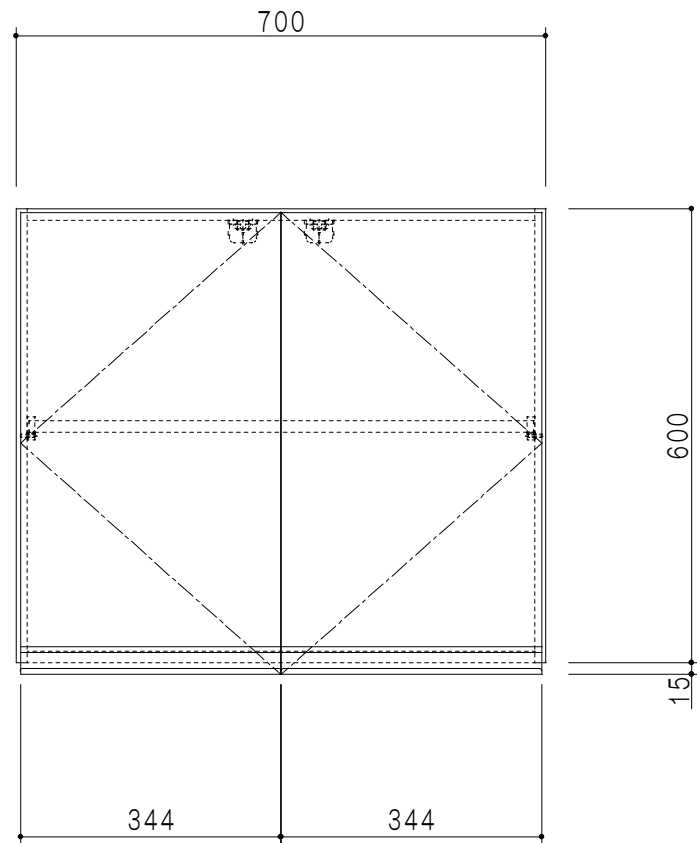

平面図

立面図

断面図

背面図

仕様	
天板	片面化粧パーティクルボード 15 t
左側板	両面フラッシュ14.5 t 片側不燃材9 t 貼
右側板	両面フラッシュ14.5 t 片側不燃材9 t 貼
見上板	両面フラッシュ20.5 t 片面不燃材6 t 貼
背板	カラーMDF・落とし込み
扉	両面化粧パーティクルボード 12 t
丁番	ワンタッチスライド式丁番
棚板	可動式 棚板 15 t
把手	アルミー文字把手

扉色/S4		扉色/M7	
IW	アイスホワイト	W	ホワイト
BR	ブライトレッド	M	木目
ME	チーク		
BE	ブラック		

名称  
防火仕様吊り戸棚 高さ60cmタイプ

図面名称  
M7(S4)-70FHNT□

SCALE  
1/10

DATA  
2019.07.01

CHECKED  
DRAWING  
M. I

SHEET NO.