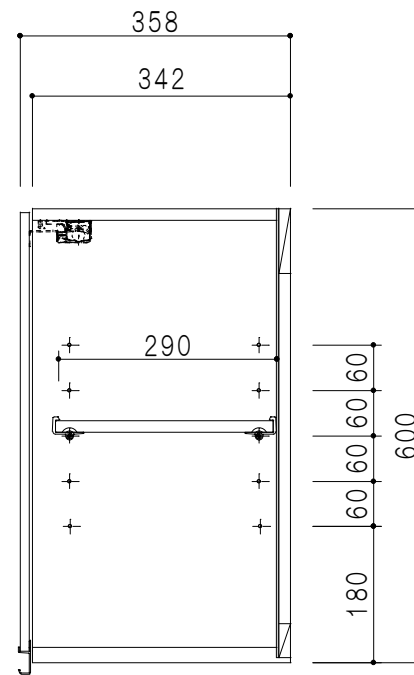

平面図

立面図

断面図

背面図

仕様	
天板	片面化粧パーティクルボード 15 t
左側板	両面フラッシュ14.5 t 片側不燃材9 t 貼
右側板	両面フラッシュ14.5 t 片側不燃材9 t 貼
見上板	両面フラッシュ20.5 t 片面不燃材6 t 貼
背板	カラーMDF・落とし込み
扉	両面化粧パーティクルボード 12 t
丁番	ワンタッチスライド式丁番
棚板	可動式 棚板 15 t
把手	アルミー文字把手

扉色/S4		扉色/M7	
IW	アイスホワイト	W	ホワイト
BR	ブライトレッド	M	木目
ME	チーク		
BE	ブラック		

名称  
防火仕様吊り戸棚 高さ60cmタイプ

図面名称  
M7(S4)-70FHNT□

SCALE  
1/10

DATA  
2019.07.01

CHECKED  
DRAWING  
M. I

SHEET NO.