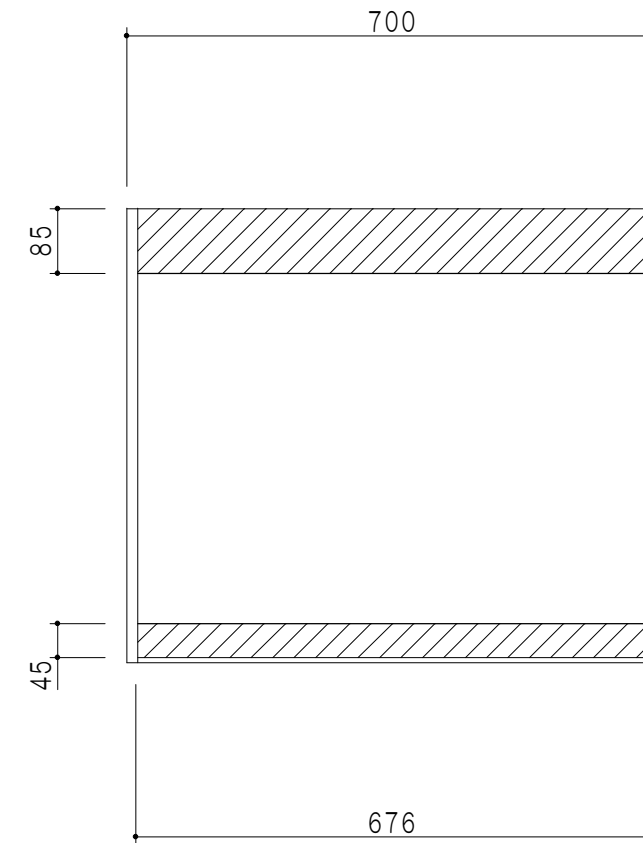

平面図

立面図

断面図

背面図

仕様	
天板	片面化粧パーティクルボード 15 t
左側板	両面フラッシュ14.5 t 片側不燃材9 t 貼
右側板	両面フラッシュ14.5 t 片側不燃材9 t 貼
見上板	両面フラッシュ20.5 t 片面不燃材6 t 貼
背板	カラーMDF・落とし込み
扉	両面化粧パーティクルボード 12 t
丁番	ワンタッチスライド式丁番
棚板	可動式 棚板 15 t
把手	アルミー文字把手

扉色/S4		扉色/M7	
IW	アイスホワイト	W	ホワイト
BR	ブライトレッド	M	木目
ME	チーク		
BE	ブラック		

名称  
防火仕様吊り戸棚 高さ60cmタイプ

図面名称  
M7(S4)-70FHNT□

SCALE  
1/10

DATA  
2019.07.01

CHECKED  
DRAWING  
M. I

SHEET NO.