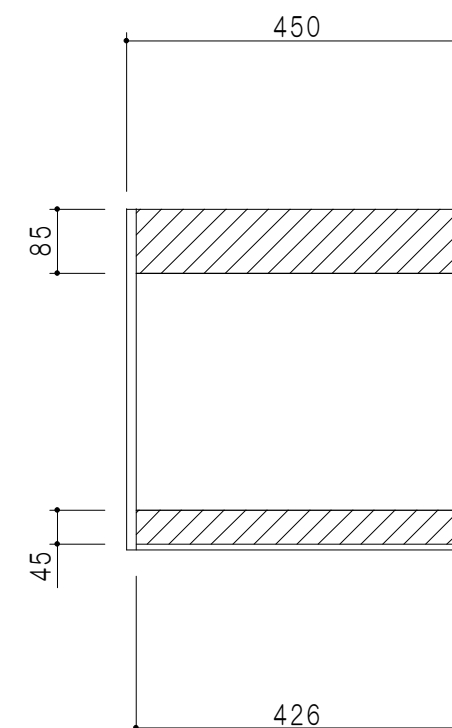

平面図

立面図

断面図

背面図

仕 様	
天 板	片面化粧パーティクルボード 15 t
側 板	低圧メラミン化粧パーティクルボード 12 t
見 上 板	低圧メラミン両面化粧パーティクルボード 15 t
背 板	カラーMDF・落し込み
扉	両面化粧パーティクルボード 12 t
丁 番	ワンタッチスライド式丁番
棚 板	可動式 棚板 15 t
把 手	アルミー文字把手

扉色/S4		扉 色/M7	
IW	アイスホワイト	W	ホワイト
BR	ブライトレッド	M	木 目
ME	チーク		
BE	ブラック		

名 称
吊り戸棚 高さ45cmタイプ

図面名称
M7(S4)-45NT(L)□

SCALE
1/10

DATA
2014.07.10

CHECKED
DRAWING
M. I

SHEET NO.