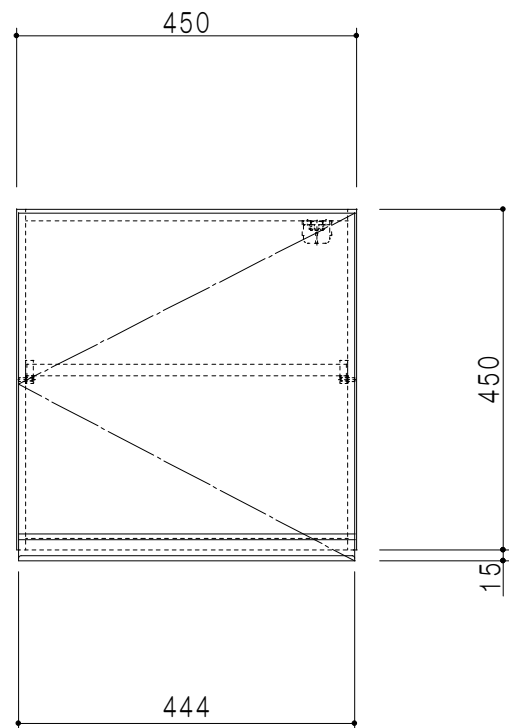

平面図

立面図

断面図

背面図

仕 様	
天 板	片面化粧パーティクルボード 15 t
側 板	低圧メラミン化粧パーティクルボード 12 t
見 上 板	低圧メラミン両面化粧パーティクルボード 15 t
背 板	カラーMDF・落し込み
扉	両面化粧パーティクルボード 12 t
丁 番	ワンタッチスライド式丁番
棚 板	可動式 棚板 15 t
把 手	アルミー文字把手

扉色/S4		扉 色/M7	
IW	アイスホワイト	W	ホワイト
BR	ブライトレッド	M	木 目
ME	チーク		
BE	ブラック		

名 称
吊り戸棚 高さ45cmタイプ

図面名称
M7(S4)-45NT(L)□

SCALE
1/10

DATA
2014.07.10

CHECKED
DRAWING
M. I

SHEET NO.