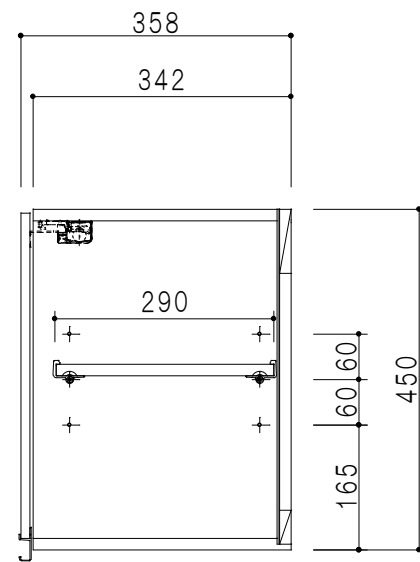

平面図

立面図

断面図

背面図

仕 様	
天 板	片面化粧パーティクルボード 15 t
側 板	低圧メラミン化粧パーティクルボード 12 t
見 上 板	低圧メラミン両面化粧パーティクルボード 15 t
背 板	カラーMDF・落し込み
扉	両面化粧パーティクルボード 12 t
丁 番	ワンタッチスライド式丁番
棚 板	可動式 棚板 15 t
把 手	アルミー文字把手

扉色/S4		扉 色/M7	
IW	アイスホワイト	W	ホワイト
BR	ブライトレッド	M	木 目
ME	チーク		
BE	ブラック		

名 称
吊り戸棚 高さ45cmタイプ

図面名称
M7(S4)-45NT(L)□

SCALE
1/10

DATA
2014.07.10

CHECKED
DRAWING
M. I

SHEET NO.