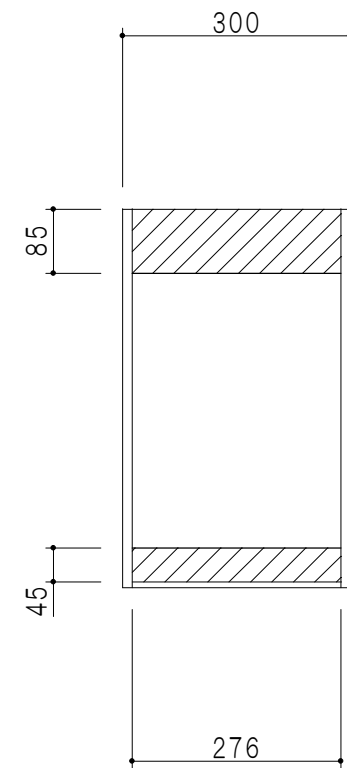

平面図

立面図

断面図

背面図

仕 様	
天 板	片面化粧パーティクルボード 15 t
側 板	低圧メラミン化粧パーティクルボード 12 t
見 上 板	低圧メラミン両面化粧パーティクルボード 15 t
背 板	カラーMDF・落し込み
扉	両面化粧パーティクルボード 12 t
丁 番	ワンタッチスライド式丁番
棚 板	可動式 棚板 15 t
把 手	アルミー文字把手

扉色/S4		扉 色/M7	
IW	アイスホワイト	W	ホワイト
BR	ブライトレッド	M	木 目
ME	チーク		
BE	ブラック		

名 称 吊り戸棚 高さ50cmタイプ

図面名称 M7(S4)-30NZT(R) □

SCALE 1/10

DATA 2019.06.12

CHECKED DRAWING M. I

SHEET NO.