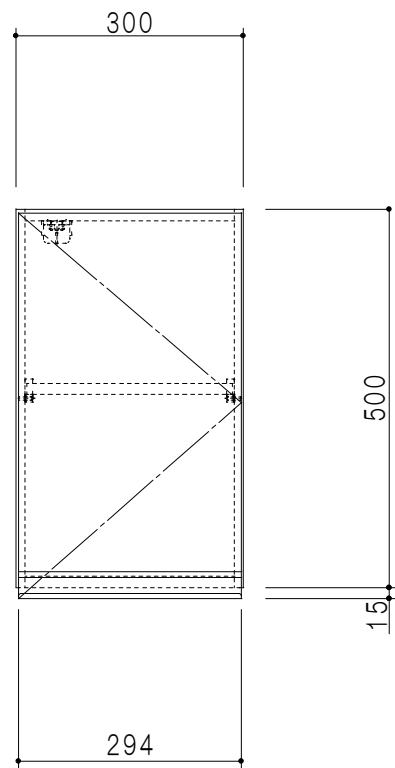

平面図

立面図

断面図

背面図

仕 様	
天 板	片面化粧パーティクルボード 15 t
側 板	低圧メラミン化粧パーティクルボード 12 t
見 上 板	低圧メラミン両面化粧パーティクルボード 15 t
背 板	カラーMDF・落し込み
扉	両面化粧パーティクルボード 12 t
丁 番	ワンタッチスライド式丁番
棚 板	可動式 棚板 15 t
把 手	アルミー文字把手

扉色/S4		扉 色/M7	
IW	アイスホワイト	W	ホワイト
BR	ブライトレッド	M	木 目
ME	チーク		
BE	ブラック		

名 称 吊り戸棚 高さ50cmタイプ

図面名称 M7(S4)-30NZT(R) □

SCALE 1/10

DATA 2019.06.12

CHECKED DRAWING M. I

SHEET NO.