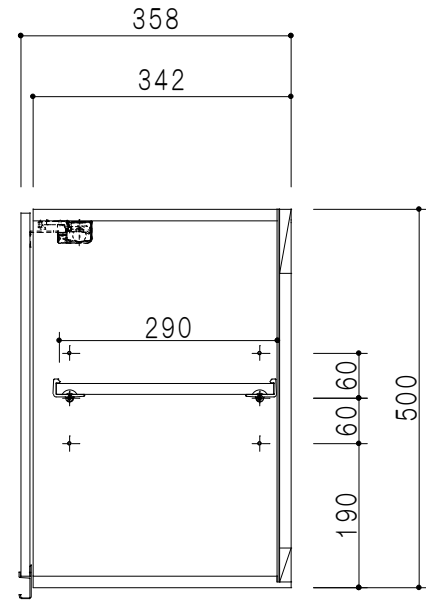

平面図

立面図

断面図

背面図

仕 様	
天 板	片面化粧パーティクルボード 15 t
側 板	低圧メラミン化粧パーティクルボード 12 t
見 上 板	低圧メラミン両面化粧パーティクルボード 15 t
背 板	カラーMDF・落し込み
扉	両面化粧パーティクルボード 12 t
丁 番	ワンタッチスライド式丁番
棚 板	可動式 棚板 15 t
把 手	アルミー文字把手

扉色/S4		扉 色/M7	
IW	アイスホワイト	W	ホワイト
BR	ブライトレッド	M	木 目
ME	チーク		
BE	ブラック		

名 称 吊り戸棚 高さ50cmタイプ

図面名称 M7(S4)-30NZT(R) □

SCALE 1/10

DATA 2019.06.12

CHECKED DRAWING M. I

SHEET NO.