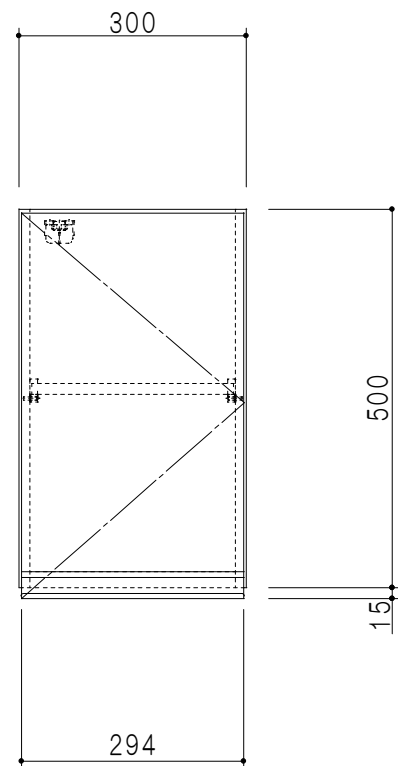

平面図

立面図

断面図

背面図

仕 様	
天 板	片面化粧パーティクルボード 15 t
側 板	両面フラッシュ 14.5 t 両側不燃材9 t 貼
見 上 板	両面フラッシュ 20.5 t 片面不燃材6 t 貼
背 板	カラーMDF・落し込み
扉	両面化粧パーティクルボード 12 t
丁 番	ワンタッチスライド式丁番
棚 板	可動式 棚板 15 t
把 手	アルミー文字把手

扉色/S4		扉 色/M7	
IW	アイスホワイト	W	ホワイト
BR	ブライトレッド	M	木 目
ME	チーク		
BE	ブラック		

名 称 防火仕様吊戸棚 高さ50cmタイプ M7(S4)-30FNZT(R) □

図面名称 M7(S4)-30FNZT(R) □

SCALE 1/10

DATA 2019.06.24

CHECKED M. I

DRAWING M. I SHEET NO.