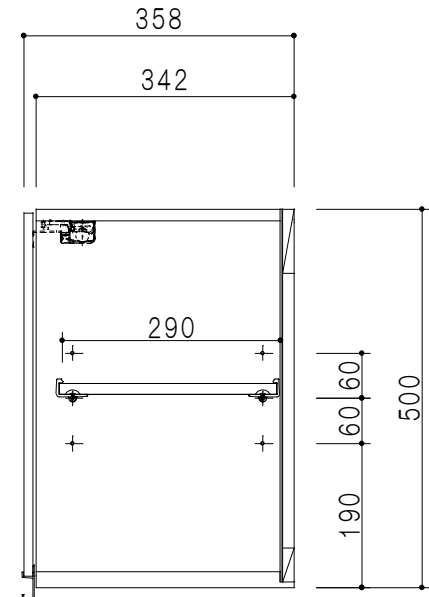

平面図

立面図

断面図

背面図

仕 様	
天 板	片面化粧パーティクルボード 15 t
側 板	両面フラッシュ 14.5 t 両側不燃材9 t 貼
見 上 板	両面フラッシュ 20.5 t 片面不燃材6 t 貼
背 板	カラーMDF・落し込み
扉	両面化粧パーティクルボード 12 t
丁 番	ワンタッチスライド式丁番
棚 板	可動式 棚板 15 t
把 手	アルミー文字把手

扉色/S4		扉 色/M7	
IW	アイスホワイト	W	ホワイト
BR	ブライトレッド	M	木 目
ME	チーク		
BE	ブラック		

名 称 防火仕様吊戸棚 高さ50cmタイプ M7(S4)-30FNZT(R) □

図面名称 M7(S4)-30FNZT(R) □

SCALE 1/10

DATA 2019.06.24

CHECKED M. I

DRAWING M. I SHEET NO.