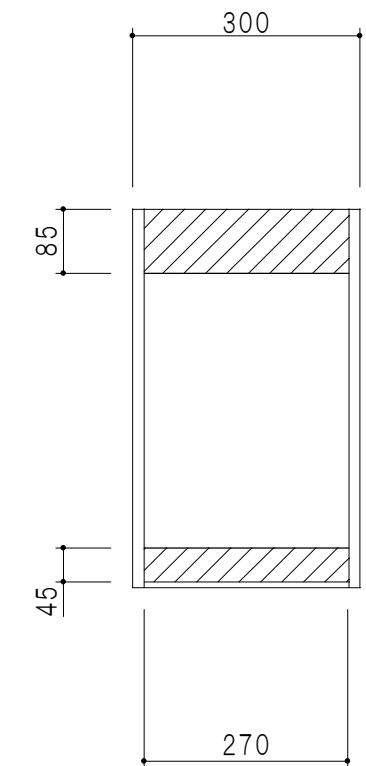

平面図

立面図

断面図

背面図

仕 様	
天 板	片面化粧パーティクルボード 15 t
側 板	両面フラッシュ 14.5 t 両側不燃材9 t 貼
見 上 板	両面フラッシュ 20.5 t 片面不燃材6 t 貼
背 板	カラーMDF・落し込み
扉	両面化粧パーティクルボード 12 t
丁 番	ワンタッチスライド式丁番
棚 板	可動式 棚板 15 t
把 手	アルミー文字把手

扉色/S4		扉 色/M7	
IW	アイスホワイト	W	ホワイト
BR	ブライトレッド	M	木 目
ME	チーク		
BE	ブラック		

名 称 防火仕様吊戸棚 高さ50cmタイプ M7(S4)-30FNZT(R) □

図面名称 M7(S4)-30FNZT(R) □

SCALE 1/10

DATA 2019.06.24

CHECKED M. I

DRAWING M. I SHEET NO.