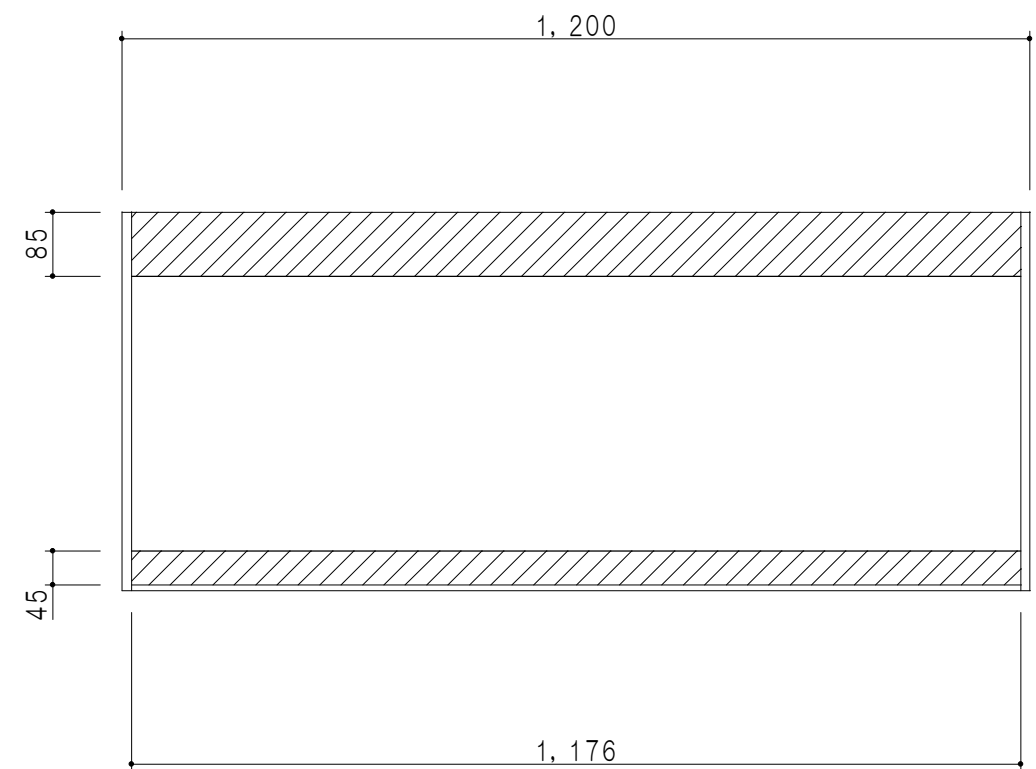

平面図

立面図

断面図

背面図

仕 様	
天 板	片面化粧パーティクルボード 15 t
側 板	低圧メラミン化粧パーティクルボード 12 t
見 上 板	低圧メラミン両面化粧パーティクルボード 15 t
背 板	カラーMDF・落し込み
扉	両面化粧パーティクルボード 12 t
丁 番	ワンタッチスライド式丁番
棚 板	可動式 棚板 15 t
把 手	アルミー文字把手

扉色/S4		扉 色/M7	
IW	アイスホワイト	W	ホワイト
BR	ブライトレッド	M	木 目
ME	チーク		
BE	ブラック		

名 称 吊り戸棚 高さ50cmタイプ

図面名称 M7(S4)-120NZT□

SCALE 1/10

DATA 2019.06.13

CHECKED DRAWING M. I

SHEET NO.