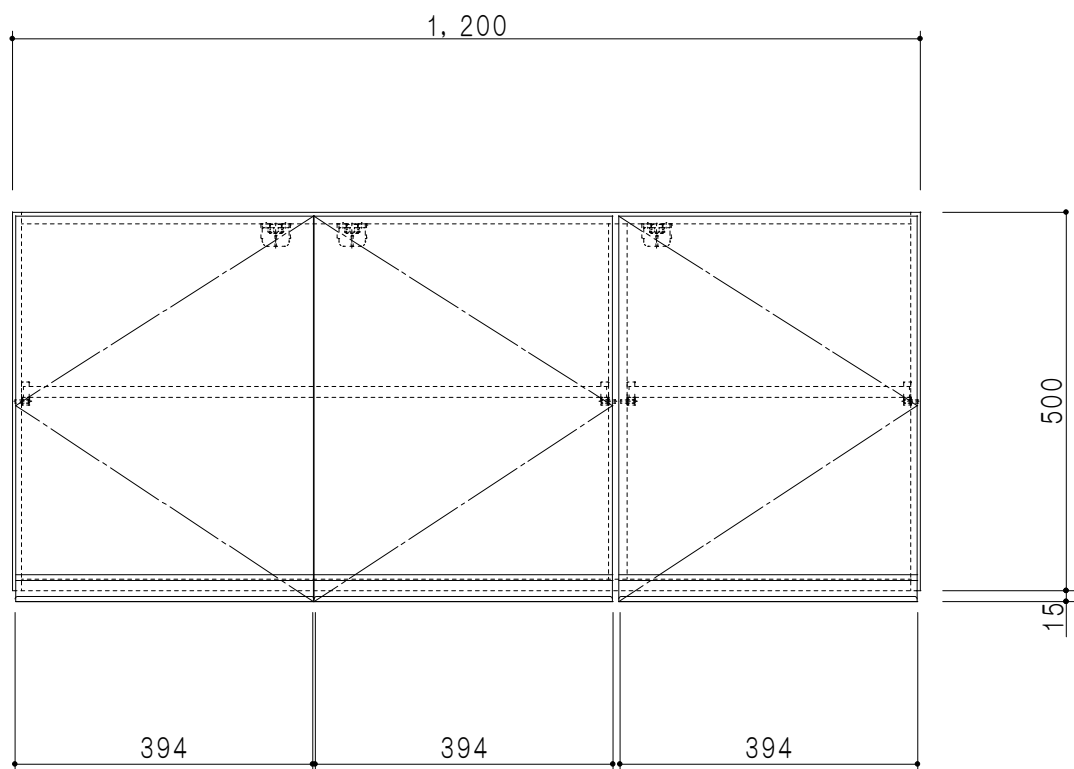

平面図

立面図

断面図

背面図

仕 様	
天 板	片面化粧パーティクルボード 15 t
側 板	低圧メラミン化粧パーティクルボード 12 t
見 上 板	低圧メラミン両面化粧パーティクルボード 15 t
背 板	カラーMDF・落し込み
扉	両面化粧パーティクルボード 12 t
丁 番	ワンタッチスライド式丁番
棚 板	可動式 棚板 15 t
把 手	アルミー文字把手

扉色/S4		扉 色/M7	
IW	アイスホワイト	W	ホワイト
BR	ブライトレッド	M	木 目
ME	チーク		
BE	ブラック		

名 称 吊り戸棚 高さ50cmタイプ

図面名称 M7(S4)-120NZT□

SCALE 1/10

DATA 2019.06.13

CHECKED DRAWING M. I

SHEET NO.