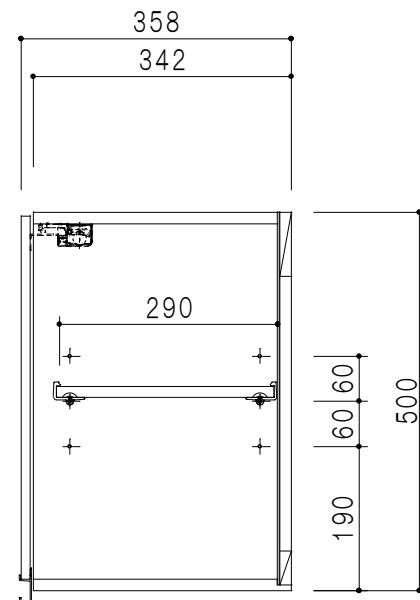

平面図

立面図

断面図

背面図

仕 様	
天 板	片面化粧パーティクルボード 15 t
側 板	低圧メラミン化粧パーティクルボード 12 t
見 上 板	低圧メラミン両面化粧パーティクルボード 15 t
背 板	カラーMDF・落し込み
扉	両面化粧パーティクルボード 12 t
丁 番	ワンタッチスライド式丁番
棚 板	可動式 棚板 15 t
把 手	アルミー文字把手

扉色/S4		扉 色/M7	
IW	アイスホワイト	W	ホワイト
BR	ブライトレッド	M	木 目
ME	チーク		
BE	ブラック		

名 称 吊り戸棚 高さ50cmタイプ

図面名称 M7(S4)-120NZT□

SCALE 1/10

DATA 2019.06.13

CHECKED DRAWING M. I

SHEET NO.