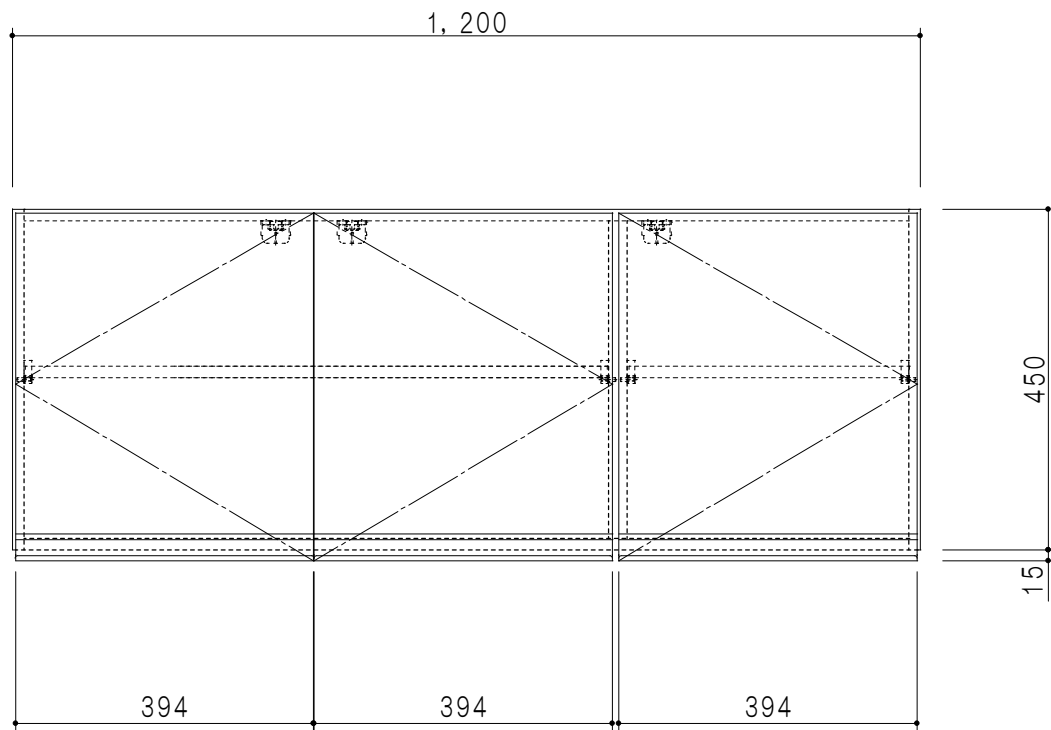

平面図

立面図

断面図

背面図

仕 様	
天 板	片面化粧パーティクルボード 15 t
側 板	低圧メラミン化粧パーティクルボード 12 t
見 上 板	低圧メラミン両面化粧パーティクルボード 15 t
背 板	カラーMDF・落し込み
扉	両面化粧パーティクルボード 12 t
丁 番	ワンタッチスライド式丁番
棚 板	可動式 棚板 15 t
把 手	アルミー文字把手

扉色/S4		扉 色/M7	
IW	アイスホワイト	W	ホワイト
BR	ブライトレッド	M	木 目
ME	チーク		
BE	ブラック		

名 称
吊り戸棚 高さ45cmタイプ

図面名称
M7(S4)-120NT□

SCALE
1/10

DATA
2019.06.11

CHECKED
DRAWING
M. I

SHEET NO.