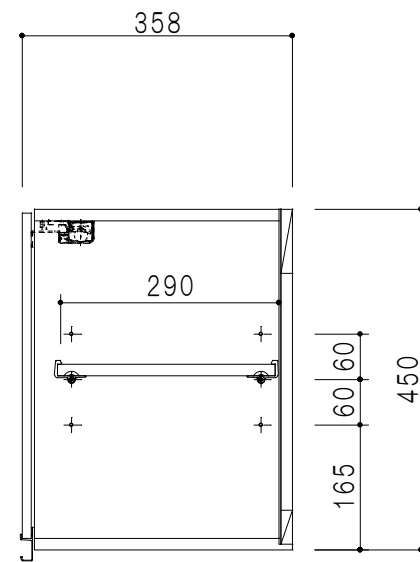

平面図

立面図

断面図

背面図

仕 様	
天 板	片面化粧パーティクルボード 15 t
側 板	低圧メラミン化粧パーティクルボード 12 t
見 上 板	低圧メラミン両面化粧パーティクルボード 15 t
背 板	カラーMDF・落し込み
扉	両面化粧パーティクルボード 12 t
丁 番	ワンタッチスライド式丁番
棚 板	可動式 棚板 15 t
把 手	アルミー文字把手

扉色/S4		扉 色/M7	
IW	アイスホワイト	W	ホワイト
BR	ブライトレッド	M	木 目
ME	チーク		
BE	ブラック		

名 称
吊り戸棚 高さ45cmタイプ

図面名称
M7(S4)-120NT□

SCALE
1/10

DATA
2019.06.11

CHECKED
DRAWING
M. I

SHEET NO.