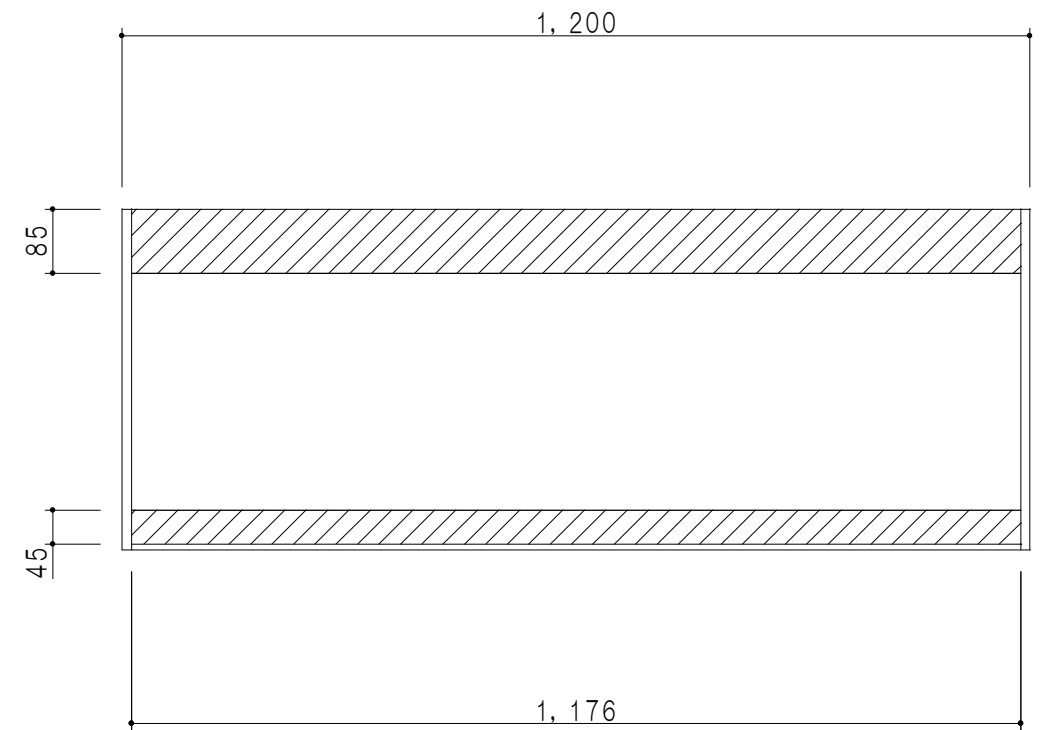

平面図

立面図

断面図

背面図

仕 様	
天 板	片面化粧パーティクルボード 15 t
側 板	低圧メラミン化粧パーティクルボード 12 t
見 上 板	低圧メラミン両面化粧パーティクルボード 15 t
背 板	カラーMDF・落し込み
扉	両面化粧パーティクルボード 12 t
丁 番	ワンタッチスライド式丁番
棚 板	可動式 棚板 15 t
把 手	アルミー文字把手

扉色/S4		扉 色/M7	
IW	アイスホワイト	W	ホワイト
BR	ブライトレッド	M	木 目
ME	チーク		
BE	ブラック		

名 称
吊り戸棚 高さ45cmタイプ

図面名称
M7(S4)-120NT□

SCALE
1/10

DATA
2019.06.11

CHECKED
DRAWING
M. I

SHEET NO.