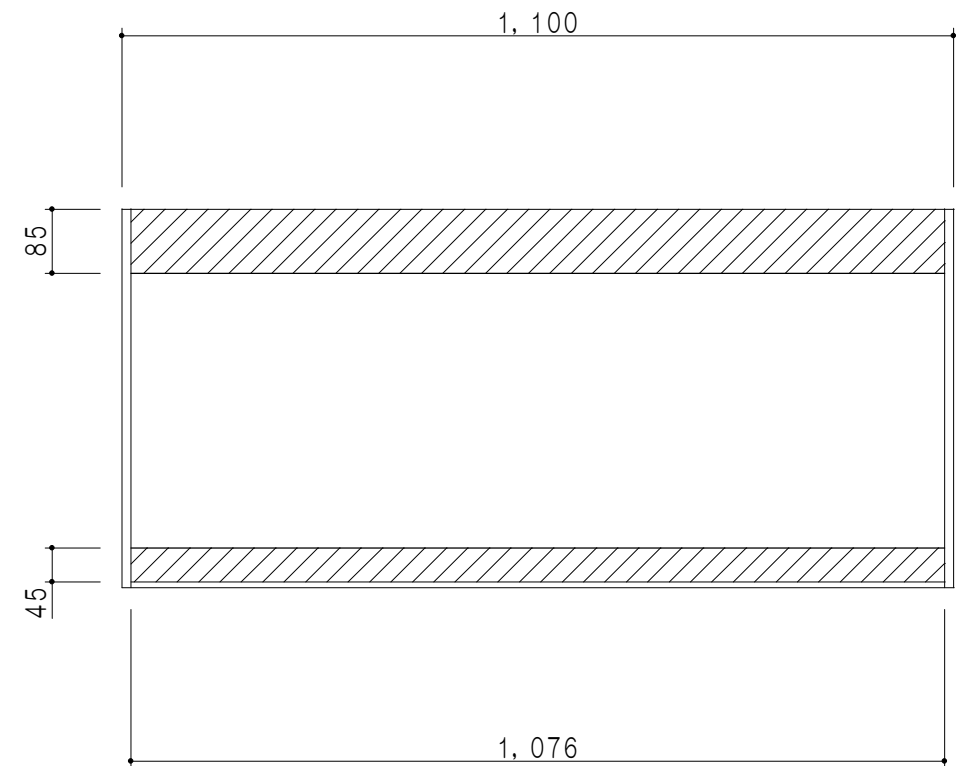

平面図

立面図

断面図

背面図

仕 様	
天 板	片面化粧パーティクルボード 15 t
側 板	低圧メラミン化粧パーティクルボード 12 t
見 上 板	低圧メラミン両面化粧パーティクルボード 15 t
背 板	カラーMDF・落し込み
扉	両面化粧パーティクルボード 12 t
丁 番	ワンタッチスライド式丁番
棚 板	可動式 棚板 15 t
把 手	アルミー文字把手

扉色/S4		扉 色/M7	
IW	アイスホワイト	W	ホワイト
BR	ブライトレッド	M	木 目
ME	チーク		
BE	ブラック		

名 称 吊り戸棚 高さ50cmタイプ

図面名称 M7(S4)-110NZT□

SCALE 1/10

DATA 2019.06.11

CHECKED DRAWING M. I

SHEET NO.