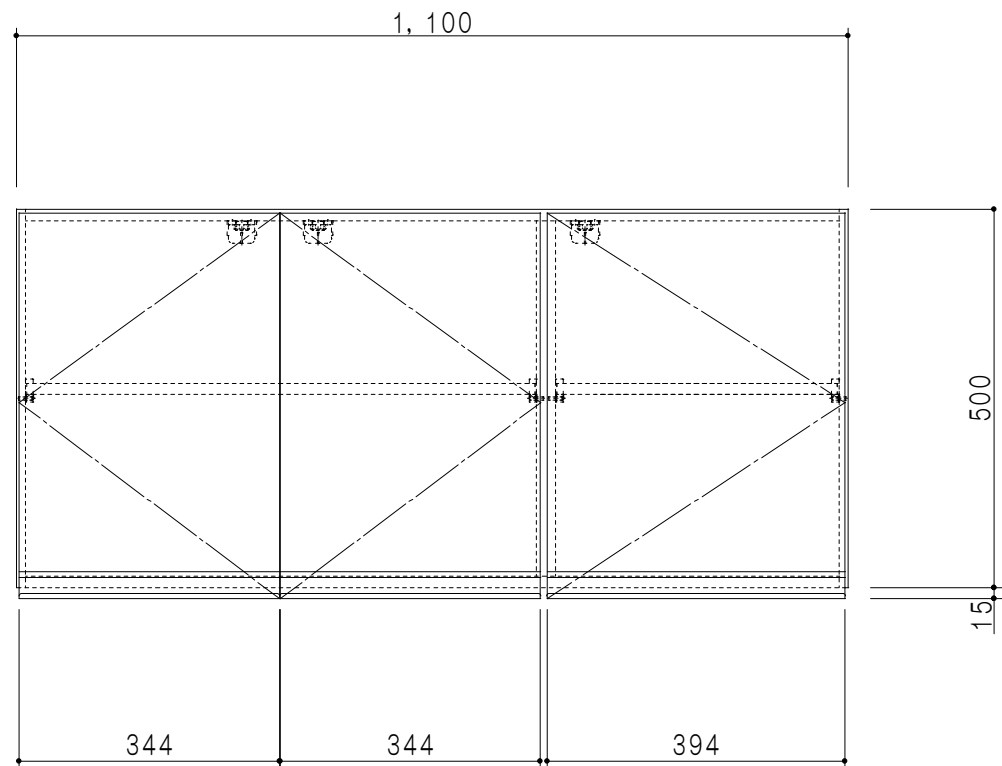

平面図

立面図

断面図

背面図

仕 様	
天 板	片面化粧パーティクルボード 15 t
側 板	低圧メラミン化粧パーティクルボード 12 t
見 上 板	低圧メラミン両面化粧パーティクルボード 15 t
背 板	カラーMDF・落し込み
扉	両面化粧パーティクルボード 12 t
丁 番	ワンタッチスライド式丁番
棚 板	可動式 棚板 15 t
把 手	アルミー文字把手

扉色/S4		扉 色/M7	
IW	アイスホワイト	W	ホワイト
BR	ブライトレッド	M	木 目
ME	チーク		
BE	ブラック		

名 称 吊り戸棚 高さ50cmタイプ

図面名称 M7(S4)-110NZT□

SCALE 1/10

DATA 2019.06.11

CHECKED DRAWING M. I

SHEET NO.