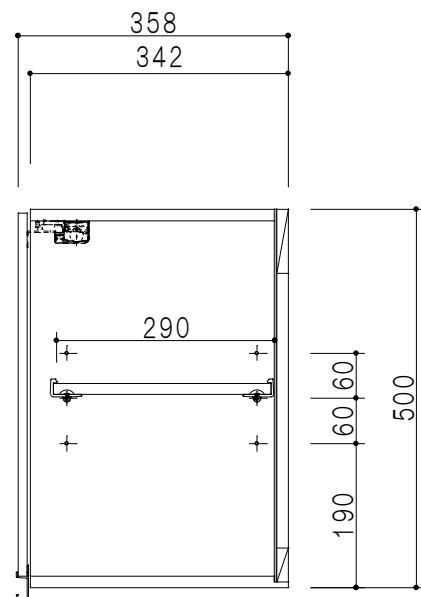

平面図

立面図

断面図

背面図

仕 様	
天 板	片面化粧パーティクルボード 15 t
側 板	低圧メラミン化粧パーティクルボード 12 t
見 上 板	低圧メラミン両面化粧パーティクルボード 15 t
背 板	カラーMDF・落し込み
扉	両面化粧パーティクルボード 12 t
丁 番	ワンタッチスライド式丁番
棚 板	可動式 棚板 15 t
把 手	アルミー文字把手

扉色/S4		扉 色/M7	
IW	アイスホワイト	W	ホワイト
BR	ブライトレッド	M	木 目
ME	チーク		
BE	ブラック		

名 称 吊り戸棚 高さ50cmタイプ

図面名称 M7(S4)-110NZT□

SCALE 1/10

DATA 2019.06.11

CHECKED DRAWING M. I

SHEET NO.