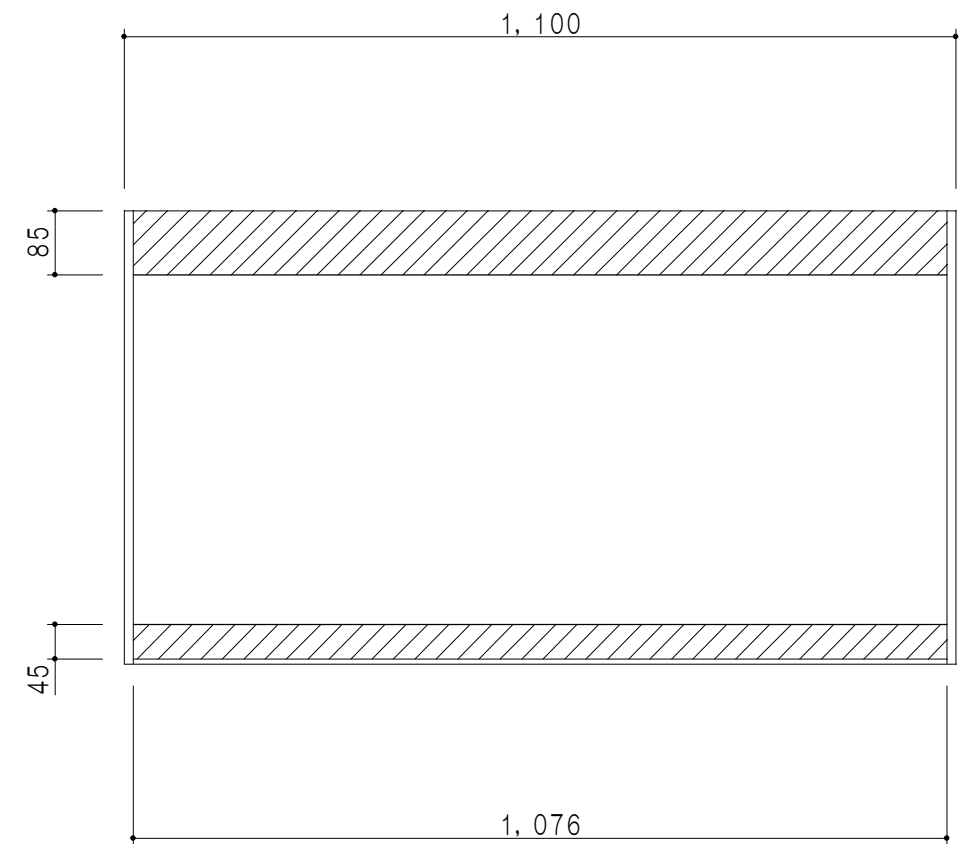

平面図

立面図

断面図

背面図

仕 様	
天 板	片面化粧パーティクルボード 15 t
側 板	低圧メラミン化粧パーティクルボード 12 t
見 上 板	低圧メラミン両面化粧パーティクルボード 15 t
背 板	カラーMDF・落し込み
扉	両面化粧パーティクルボード 12 t
丁 番	ワンタッチスライド式丁番
棚 板	可動式 棚板 15 t
把 手	アルミー文字把手

扉色/S4		扉 色/M7	
I W	アイスホワイト	W	ホワイト
BR	ブライトレッド	M	木 目
ME	チーク		
BE	ブラック		

名 称  
標準仕様 吊り戸棚 高さ60cmタイプ

図面名称  
M7 ( S 4 ) - 1 1 0 H N T □

SCALE  
1/10

DATA  
2019.06.14

CHECKED  
DRAWING  
M. I

SHEET NO.