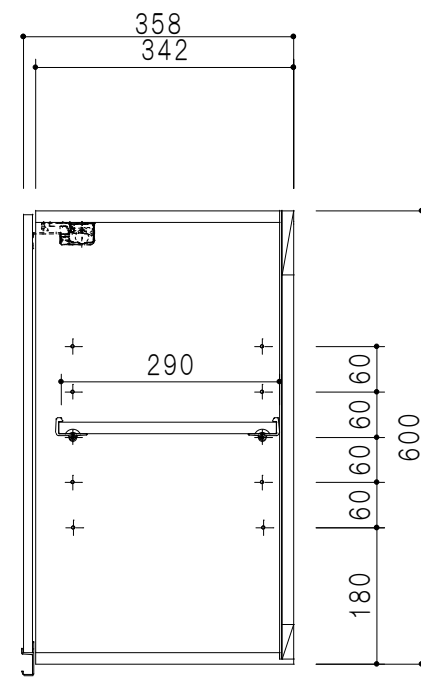

平面図

立面図

断面図

背面図

仕 様	
天 板	片面化粧パーティクルボード 15 t
側 板	低圧メラミン化粧パーティクルボード 12 t
見 上 板	低圧メラミン両面化粧パーティクルボード 15 t
背 板	カラーMDF・落し込み
扉	両面化粧パーティクルボード 12 t
丁 番	ワンタッチスライド式丁番
棚 板	可動式 棚板 15 t
把 手	アルミー文字把手

扉色/S4		扉 色/M7	
I W	アイスホワイト	W	ホワイト
BR	ブライトレッド	M	木 目
ME	チーク		
BE	ブラック		

名 称  
標準仕様 吊り戸棚 高さ60cmタイプ

図面名称  
M7 ( S 4 ) - 1 1 0 H N T □

SCALE  
1/10

DATA  
2019.06.14

CHECKED  
DRAWING  
M. I

SHEET NO.