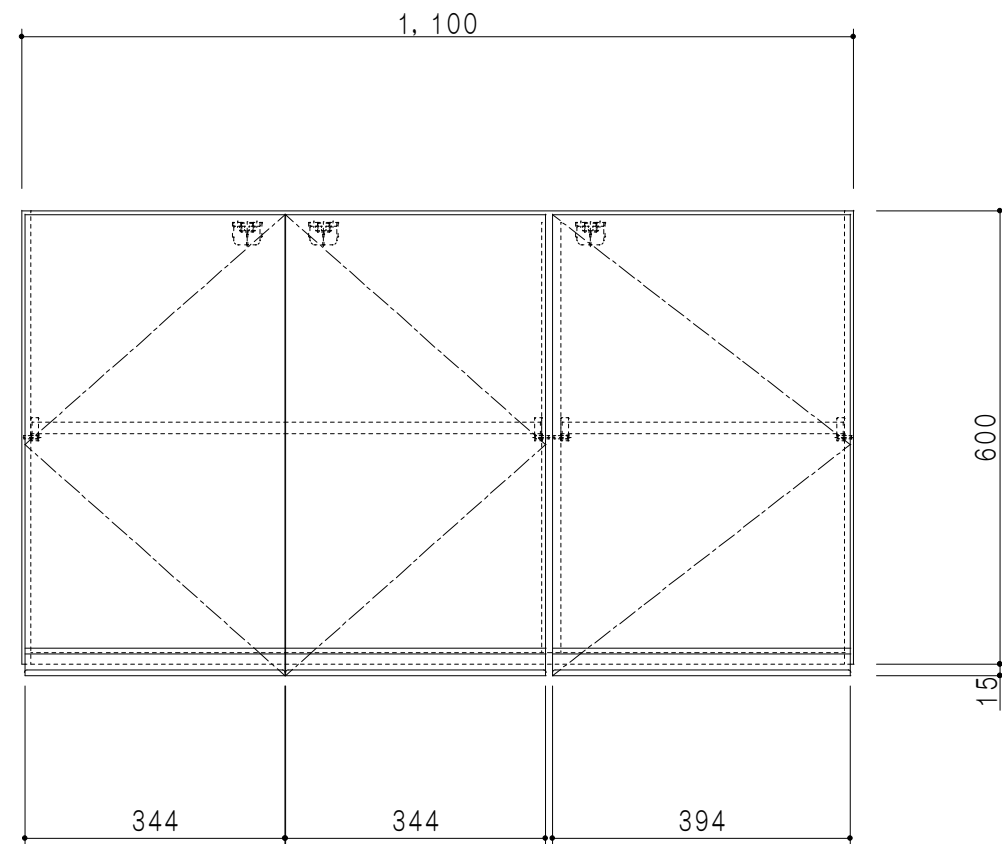

平面図

立面図

断面図

背面図

仕 様	
天 板	片面化粧パーティクルボード 15 t
側 板	低圧メラミン化粧パーティクルボード 12 t
見 上 板	低圧メラミン両面化粧パーティクルボード 15 t
背 板	カラーMDF・落し込み
扉	両面化粧パーティクルボード 12 t
丁 番	ワンタッチスライド式丁番
棚 板	可動式 棚板 15 t
把 手	アルミー文字把手

扉色/S4		扉 色/M7	
I W	アイスホワイト	W	ホワイト
BR	ブライトレッド	M	木 目
ME	チーク		
BE	ブラック		

名 称  
標準仕様 吊り戸棚 高さ60cmタイプ

図面名称  
M7 ( S 4 ) - 1 1 0 H N T □

SCALE  
1/10

DATA  
2019.06.14

CHECKED  
DRAWING  
M. I

SHEET NO.