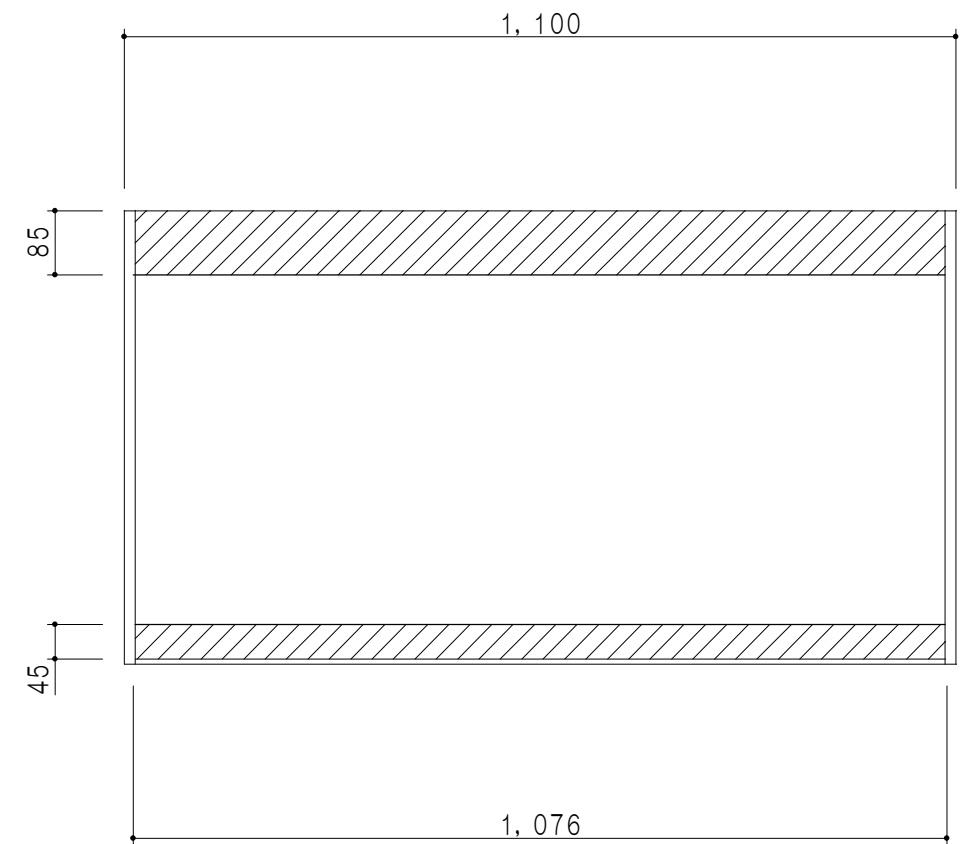

平面図

立面図

断面図

背面図

仕様	
天板	片面化粧パーティクルボード 15 t
左側板	両面フラッシュ14.5 t 片側不燃材9 t 貼
右側板	両面フラッシュ14.5 t 片側不燃材9 t 貼
見上板	両面フラッシュ20.5 t 片面不燃材6 t 貼
背板	カラーMDF・落とし込み
扉	両面化粧パーティクルボード 12 t
丁番	ワンタッチスライド式丁番
棚板	可動式 棚板 15 t
把手	アルミー文字把手

扉色/S4		扉色/M7	
IW	アイスホワイト	W	ホワイト
BR	ブライトレッド	M	木目
ME	チーク		
BE	ブラック		

名称
防火仕様吊り戸棚 高さ60cmタイプ

図面名称
M7(S4)-110FHNT□

SCALE
1/10

DATA
2019.07.02

CHECKED
DRAWING
M. I

SHEET NO.