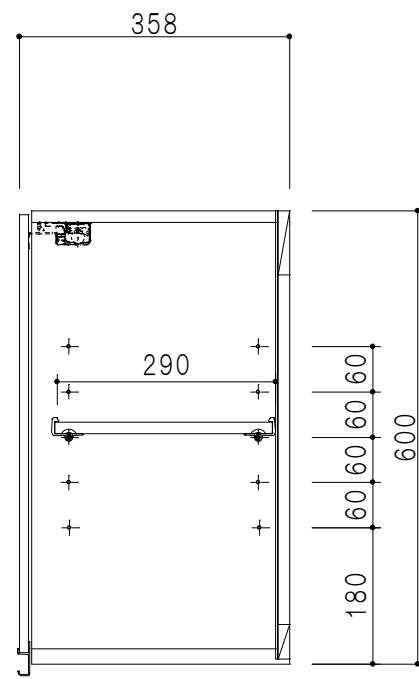

平面図

立面図

断面図

背面図

仕様	
天板	片面化粧パーティクルボード 15 t
左側板	両面フラッシュ14.5 t 片側不燃材9 t 貼
右側板	両面フラッシュ14.5 t 片側不燃材9 t 貼
見上板	両面フラッシュ20.5 t 片面不燃材6 t 貼
背板	カラーMDF・落とし込み
扉	両面化粧パーティクルボード 12 t
丁番	ワンタッチスライド式丁番
棚板	可動式 棚板 15 t
把手	アルミー文字把手

扉色/S4		扉色/M7	
IW	アイスホワイト	W	ホワイト
BR	ブライトレッド	M	木目
ME	チーク		
BE	ブラック		

名称
防火仕様吊り戸棚 高さ60cmタイプ

図面名称
M7(S4)-110FHNT□

SCALE
1/10

DATA
2019.07.02

CHECKED
DRAWING
M. I

SHEET NO.