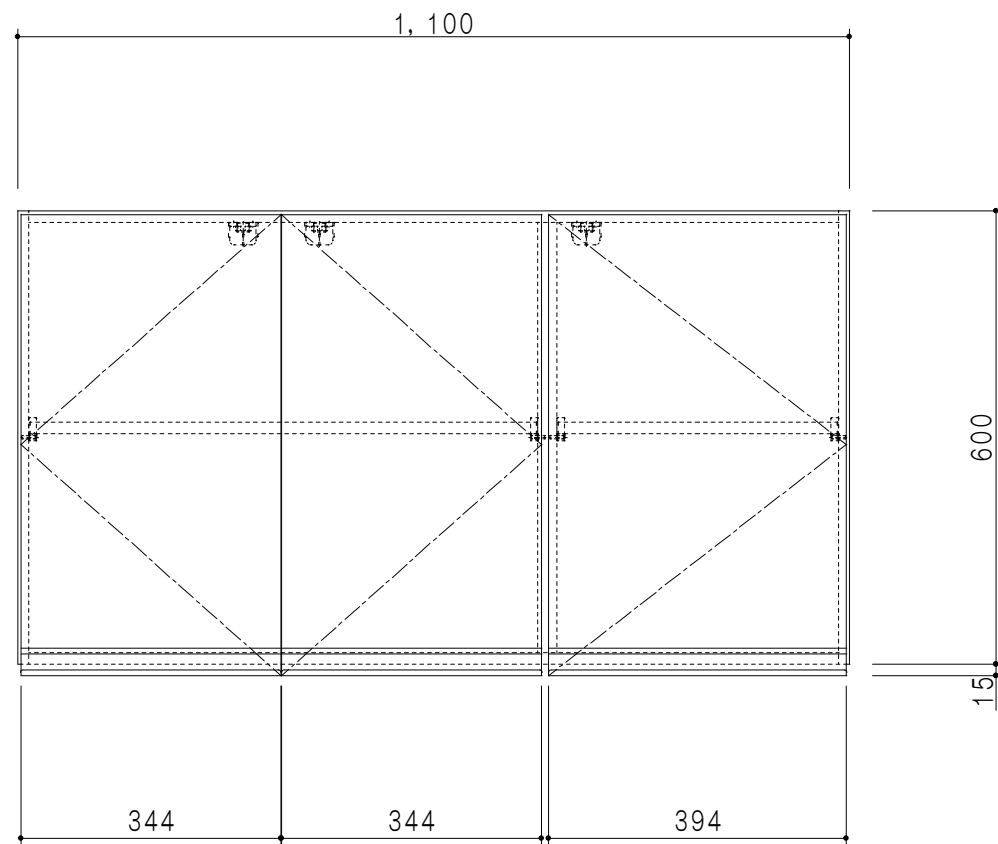

平面図

立面図

断面図

背面図

仕様	
天板	片面化粧パーティクルボード 15 t
左側板	両面フラッシュ14.5 t 片側不燃材9 t 貼
右側板	両面フラッシュ14.5 t 片側不燃材9 t 貼
見上板	両面フラッシュ20.5 t 片面不燃材6 t 貼
背板	カラーMDF・落とし込み
扉	両面化粧パーティクルボード 12 t
丁番	ワンタッチスライド式丁番
棚板	可動式 棚板 15 t
把手	アルミー文字把手

扉色/S4		扉色/M7	
IW	アイスホワイト	W	ホワイト
BR	ブライトレッド	M	木目
ME	チーク		
BE	ブラック		

名称
防火仕様吊り戸棚 高さ60cmタイプ

図面名称
M7(S4)-110FHNT□

SCALE
1/10

DATA
2019.07.02

CHECKED
DRAWING
M. I

SHEET NO.