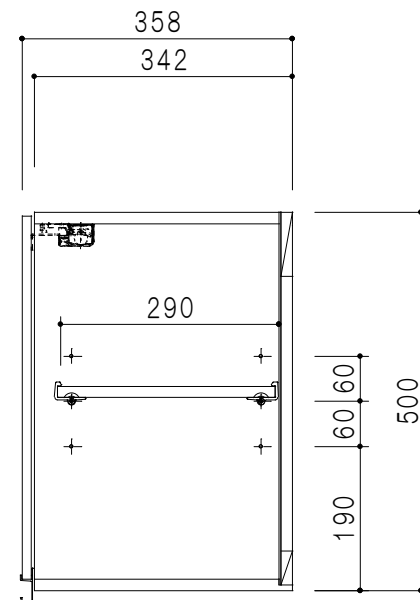

平面図

立面図

断面図

背面図

仕 様	
天 板	片面化粧パーティクルボード 15 t
側 板	低圧メラミン化粧パーティクルボード 12 t
見 上 板	低圧メラミン両面化粧パーティクルボード 15 t
背 板	カラーMDF・落し込み
扉	両面化粧パーティクルボード 12 t
丁 番	ワンタッチスライド式丁番
棚 板	可動式 棚板 15 t
把 手	アルミー文字把手

扉色/S4		扉 色/M7	
IW	アイスホワイト	W	ホワイト
BR	ブライトレッド	M	木 目
ME	チーク		
BE	ブラック		

名 称 吊り戸棚 高さ50cmタイプ

図面名称 M7(S4)-100NZT□

SCALE 1/10

DATA 2019.06.12

CHECKED DRAWING M. I

SHEET NO.