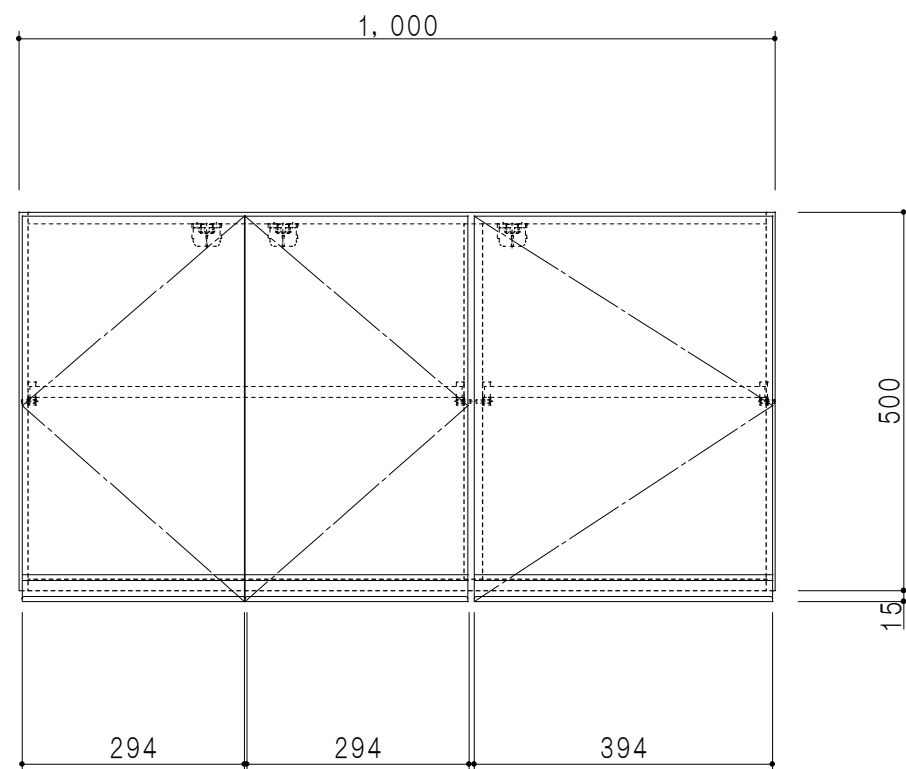

平面図

立面図

断面図

背面図

仕 様	
天 板	片面化粧パーティクルボード 15 t
側 板	低圧メラミン化粧パーティクルボード 12 t
見 上 板	低圧メラミン両面化粧パーティクルボード 15 t
背 板	カラーMDF・落し込み
扉	両面化粧パーティクルボード 12 t
丁 番	ワンタッチスライド式丁番
棚 板	可動式 棚板 15 t
把 手	アルミー文字把手

扉色/S4		扉 色/M7	
IW	アイスホワイト	W	ホワイト
BR	ブライトレッド	M	木 目
ME	チーク		
BE	ブラック		

名 称 吊り戸棚 高さ50cmタイプ

図面名称 M7(S4)-100NZT□

SCALE 1/10

DATA 2019.06.12

CHECKED DRAWING M. I

SHEET NO.