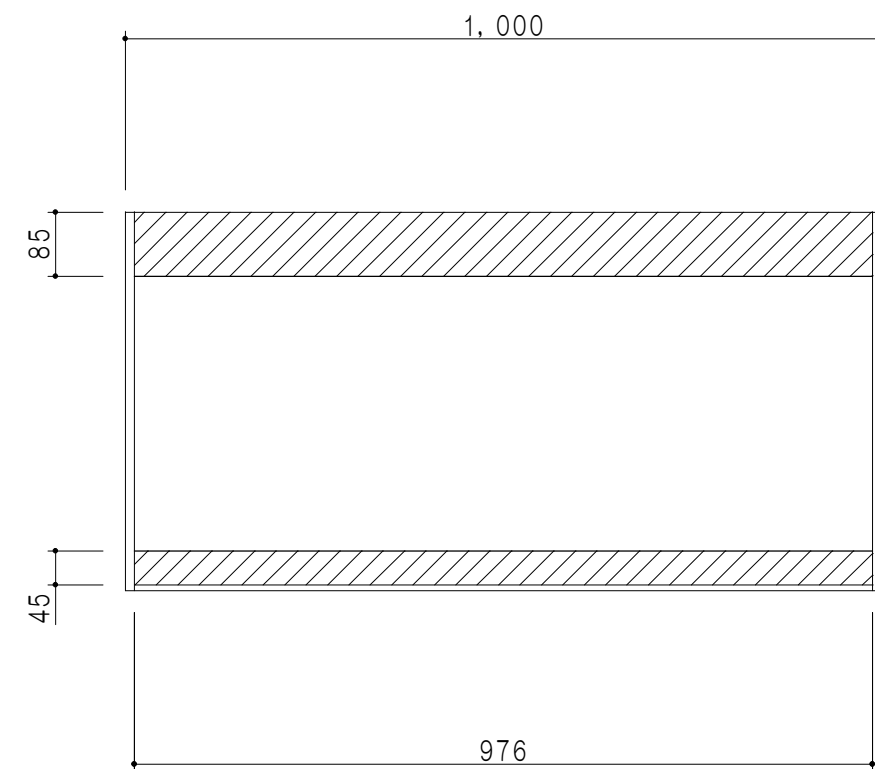

平面図

立面図

断面図

背面図

仕 様	
天 板	片面化粧パーティクルボード 15 t
側 板	低圧メラミン化粧パーティクルボード 12 t
見 上 板	低圧メラミン両面化粧パーティクルボード 15 t
背 板	カラーMDF・落し込み
扉	両面化粧パーティクルボード 12 t
丁 番	ワンタッチスライド式丁番
棚 板	可動式 棚板 15 t
把 手	アルミー文字把手

扉色/S4		扉 色/M7	
IW	アイスホワイト	W	ホワイト
BR	ブライトレッド	M	木 目
ME	チーク		
BE	ブラック		

名 称 吊り戸棚 高さ50cmタイプ

図面名称 M7(S4)-100NZT□

SCALE 1/10

DATA 2019.06.12

CHECKED DRAWING M. I

SHEET NO.