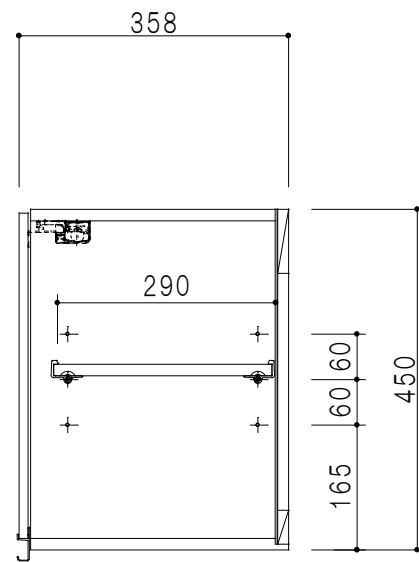

平面図

立面図

断面図

背面図

仕 様	
天 板	片面化粧パーティクルボード 15 t
側 板	低圧メラミン化粧パーティクルボード 12 t
見 上 板	低圧メラミン両面化粧パーティクルボード 15 t
背 板	カラーMDF・落し込み
扉	両面化粧パーティクルボード 12 t
丁 番	ワンタッチスライド式丁番
棚 板	可動式 棚板 15 t
把 手	アルミー文字把手

扉色/S4		扉 色/M7	
IW	アイスホワイト	W	ホワイト
BR	ブライトレッド	M	木 目
ME	チーク		
BE	ブラック		

名 称
吊り戸棚 高さ45cmタイプ

図面名称
M7(S4)-100NT□

SCALE
1/10

DATA
2019.06.10

CHECKED
DRAWING
M. I

SHEET NO.