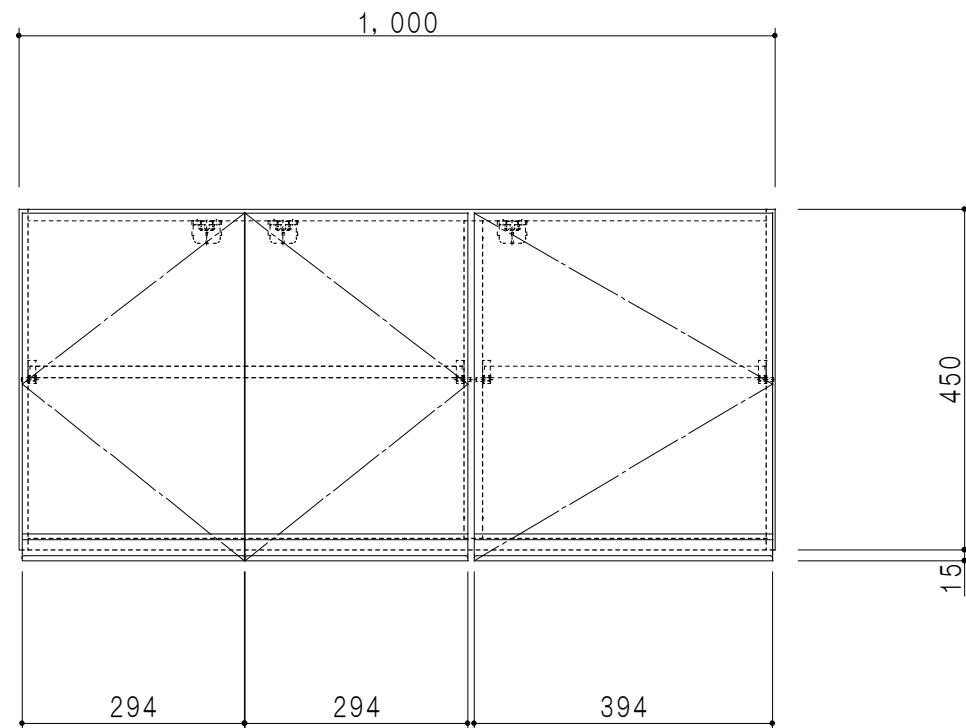

平面図

立面図

断面図

背面図

仕 様	
天 板	片面化粧パーティクルボード 15 t
側 板	低圧メラミン化粧パーティクルボード 12 t
見 上 板	低圧メラミン両面化粧パーティクルボード 15 t
背 板	カラーMDF・落し込み
扉	両面化粧パーティクルボード 12 t
丁 番	ワンタッチスライド式丁番
棚 板	可動式 棚板 15 t
把 手	アルミー文字把手

扉色/S4		扉 色/M7	
IW	アイスホワイト	W	ホワイト
BR	ブライトレッド	M	木 目
ME	チーク		
BE	ブラック		

名 称
吊り戸棚 高さ45cmタイプ

図面名称
M7(S4)-100NT□

SCALE
1/10

DATA
2019.06.10

CHECKED
DRAWING
M. I

SHEET NO.