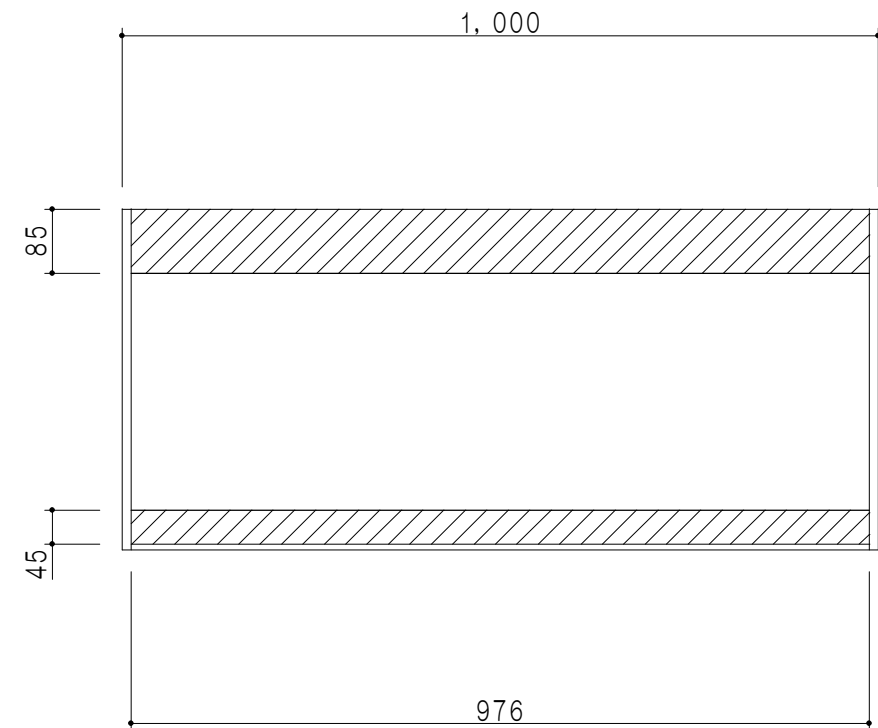

平面図

立面図

断面図

背面図

仕 様	
天 板	片面化粧パーティクルボード 15 t
側 板	低圧メラミン化粧パーティクルボード 12 t
見 上 板	低圧メラミン両面化粧パーティクルボード 15 t
背 板	カラーMDF・落し込み
扉	両面化粧パーティクルボード 12 t
丁 番	ワンタッチスライド式丁番
棚 板	可動式 棚板 15 t
把 手	アルミー文字把手

扉色/S4		扉 色/M7	
IW	アイスホワイト	W	ホワイト
BR	ブライトレッド	M	木 目
ME	チーク		
BE	ブラック		

名 称
吊り戸棚 高さ45cmタイプ

図面名称
M7(S4)-100NT□

SCALE
1/10

DATA
2019.06.10

CHECKED
DRAWING
M. I

SHEET NO.