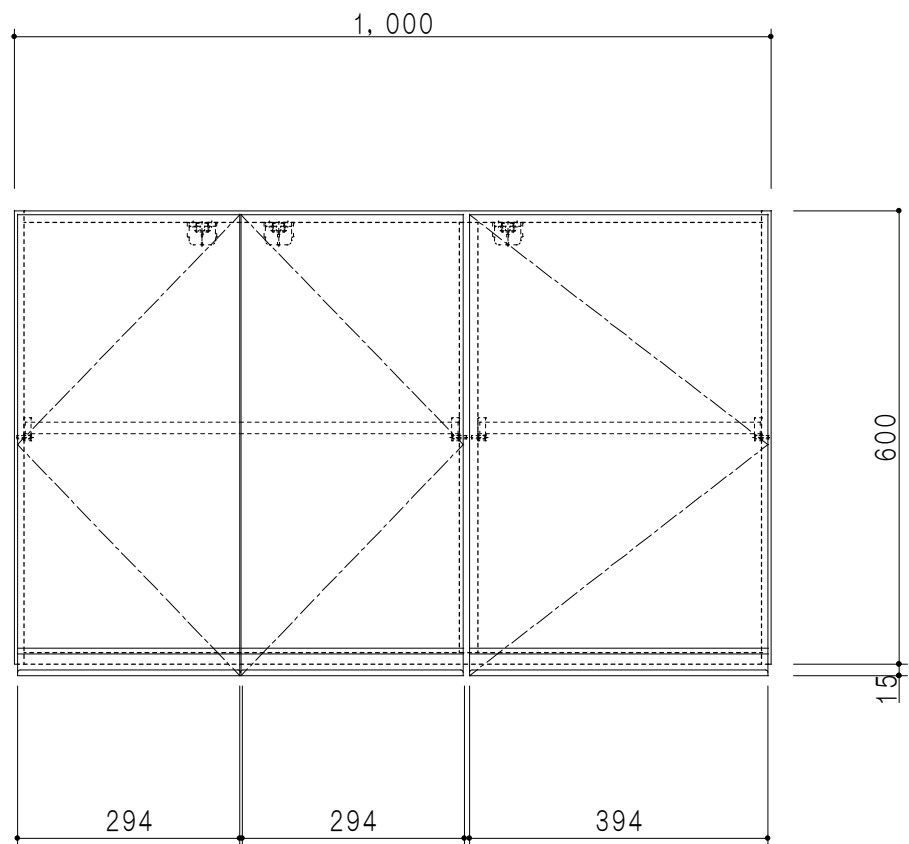

平面図

立面図

断面図

背面図

仕 様	
天 板	片面化粧パーティクルボード 15 t
側 板	低圧メラミン化粧パーティクルボード 12 t
見 上 板	低圧メラミン両面化粧パーティクルボード 15 t
背 板	カラーMDF・落し込み
扉	両面化粧パーティクルボード 12 t
丁 番	ワンタッチスライド式丁番
棚 板	可動式 棚板 15 t
把 手	アルミー文字把手

扉色/S4		扉 色/M7	
IW	アイスホワイト	W	ホワイト
BR	ブライトレッド	M	木 目
ME	チーク		
BE	ブラック		

名 称 吊り戸棚 高さ60cmタイプ

図面名称 M7(S4)-100HNT□

SCALE 1/10

DATA 2019.06.14

CHECKED DRAWING M. I

SHEET NO.