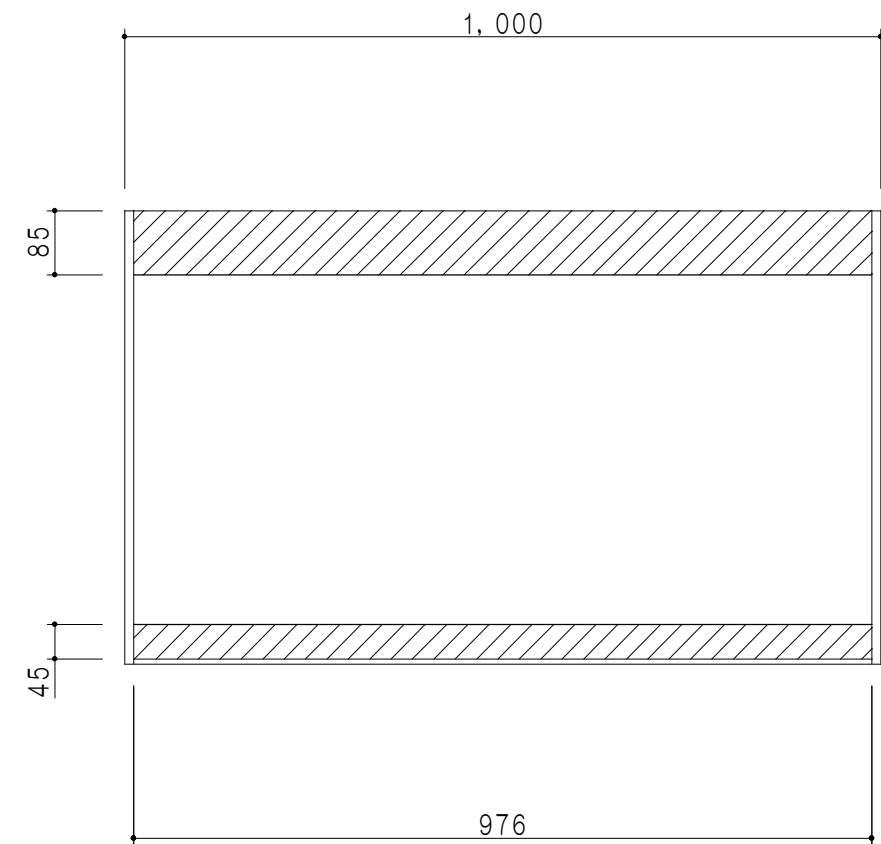

平面図

立面図

断面図

背面図

仕 様	
天 板	片面化粧パーティクルボード 15 t
側 板	低圧メラミン化粧パーティクルボード 12 t
見 上 板	低圧メラミン両面化粧パーティクルボード 15 t
背 板	カラーMDF・落し込み
扉	両面化粧パーティクルボード 12 t
丁 番	ワンタッチスライド式丁番
棚 板	可動式 棚板 15 t
把 手	アルミー文字把手

扉色/S4		扉 色/M7	
IW	アイスホワイト	W	ホワイト
BR	ブライトレッド	M	木 目
ME	チーク		
BE	ブラック		

名 称 吊り戸棚 高さ60cmタイプ

図面名称 M7(S4)-100HNT□

SCALE 1/10

DATA 2019.06.14

CHECKED DRAWING M. I

SHEET NO.