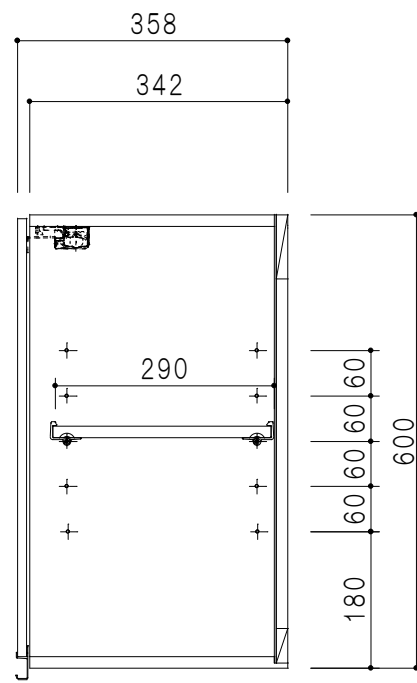

平面図

立面図

断面図

背面図

仕 様	
天 板	片面化粧パーティクルボード 15 t
側 板	低圧メラミン化粧パーティクルボード 12 t
見 上 板	低圧メラミン両面化粧パーティクルボード 15 t
背 板	カラーMDF・落し込み
扉	両面化粧パーティクルボード 12 t
丁 番	ワンタッチスライド式丁番
棚 板	可動式 棚板 15 t
把 手	アルミー文字把手

扉色/S4		扉 色/M7	
IW	アイスホワイト	W	ホワイト
BR	ブライトレッド	M	木 目
ME	チーク		
BE	ブラック		

名 称 吊り戸棚 高さ60cmタイプ

図面名称 M7(S4)-100HNT□

SCALE 1/10

DATA 2019.06.14

CHECKED DRAWING M. I

SHEET NO.