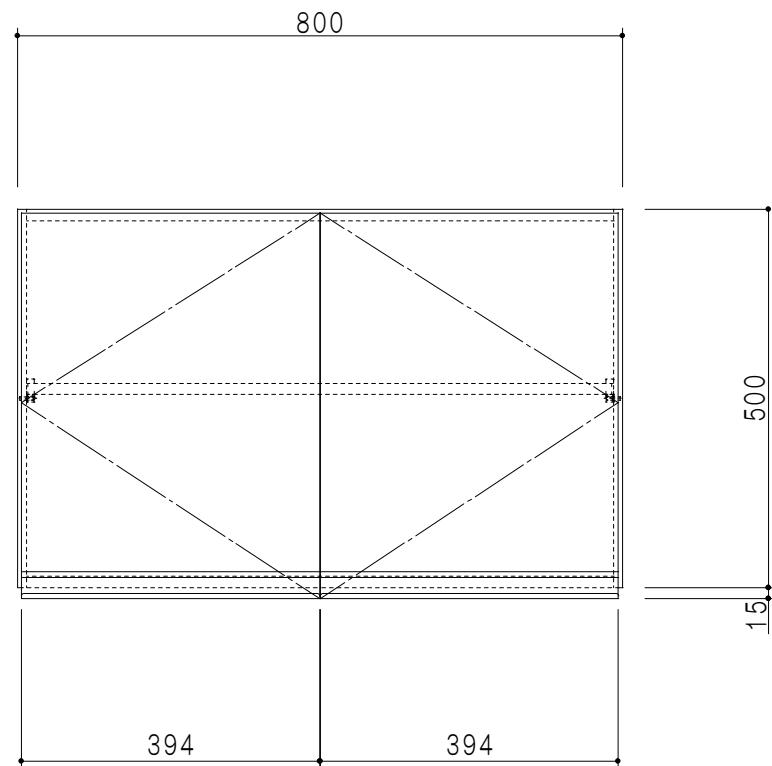

平面図

立面図

断面図

背面図

仕 様	
天 板	片面化粧パーティクルボード 15 t
側 板	低圧メラミン化粧パーティクルボード 12 t
見 上 板	低圧メラミン両面化粧パーティクルボード 15 t
背 板	カラーMDF・落し込み
扉	両面化粧パーティクルボード 12 t
丁 番	ワンタッチスライド式丁番
棚 板	可動式 棚板 15 t
把 手	アルミー文字把手

扉 色 / M7	
W	ホワイト
M	木 目