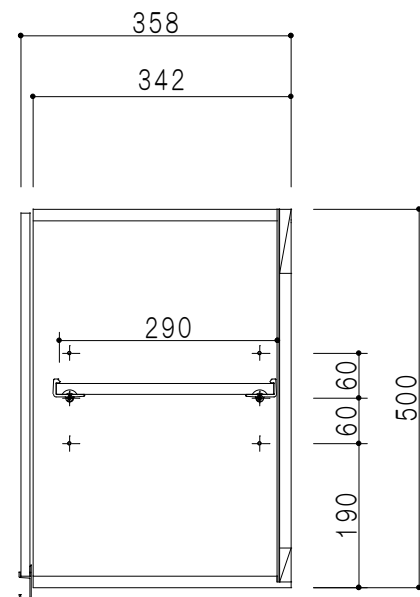

平面図

立面図

断面図

背面図

仕 様	
天 板	片面化粧パーティクルボード 15 t
側 板	低圧メラミン化粧パーティクルボード 12 t
見 上 板	低圧メラミン両面化粧パーティクルボード 15 t
背 板	カラーMDF・落し込み
扉	両面化粧パーティクルボード 12 t
丁 番	ワンタッチスライド式丁番
棚 板	可動式 棚板 15 t
把 手	アルミー文字把手

扉 色 / M7	
W	ホワイト
M	木 目