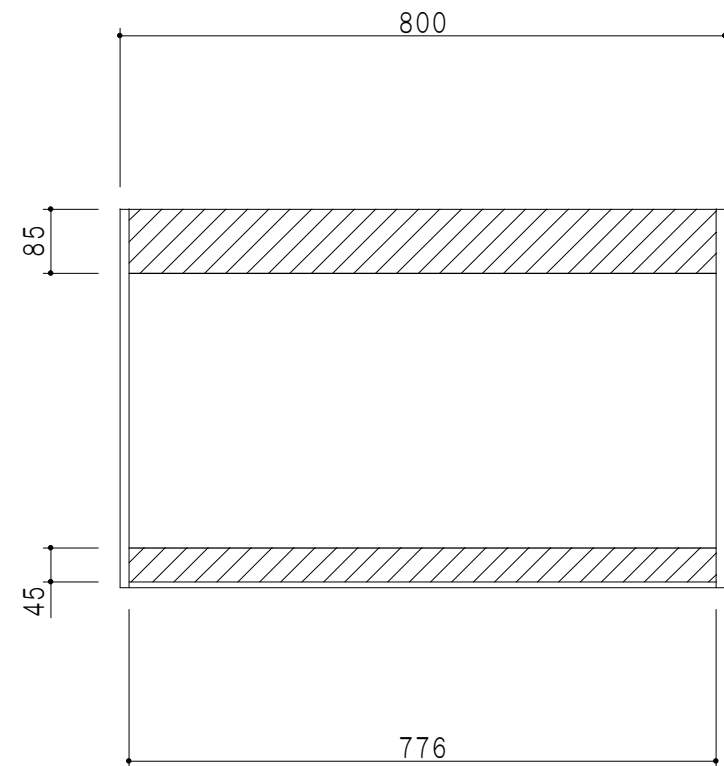

平面図

立面図

断面図

背面図

仕 様	
天 板	片面化粧パーティクルボード 15 t
側 板	低圧メラミン化粧パーティクルボード 12 t
見 上 板	低圧メラミン両面化粧パーティクルボード 15 t
背 板	カラーMDF・落し込み
扉	両面化粧パーティクルボード 12 t
丁 番	ワンタッチスライド式丁番
棚 板	可動式 棚板 15 t
把 手	アルミー文字把手

扉 色 / M7	
W	ホワイト
M	木 目