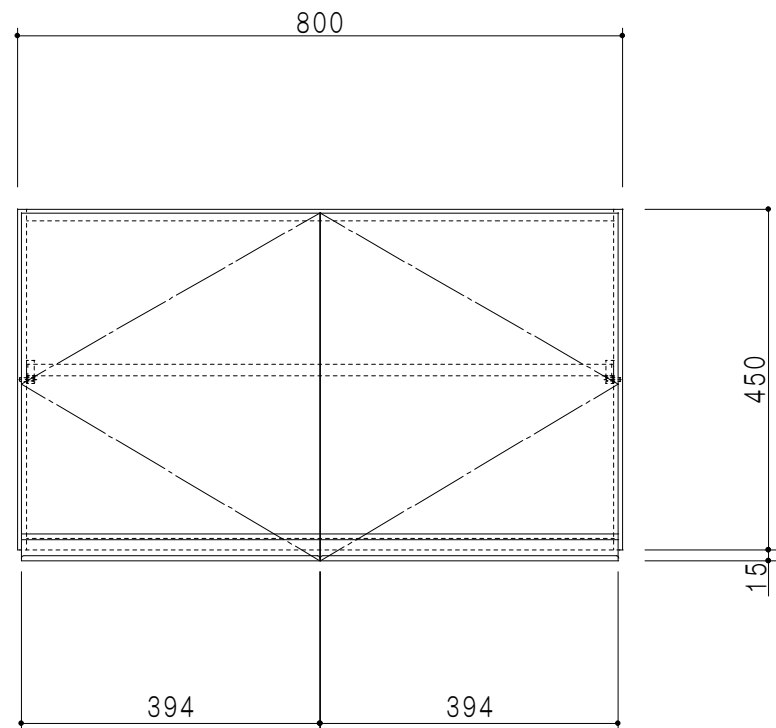

平面図

立面図

断面図

背面図

仕 様	
天 板	片面化粧パーティクルボード 15 t
側 板	低圧メラミン化粧パーティクルボード 12 t
見 上 板	低圧メラミン両面化粧パーティクルボード 15 t
背 板	カラーMDF・落し込み
扉	両面化粧パーティクルボード 12 t
丁 番	ワンタッチスライド式丁番
棚 板	可動式 棚板 15 t
把 手	アルミー文字把手

扉 色 / M7	
W	ホワイト
M	木 目

名 称  
標準仕様 吊り戸棚 高さ45cmタイプ

図面名称  
M7-80N□

SCALE  
1/10

DATA  
2019.05.30

CHECKED  
DRAWING  
M. I

SHEET NO.