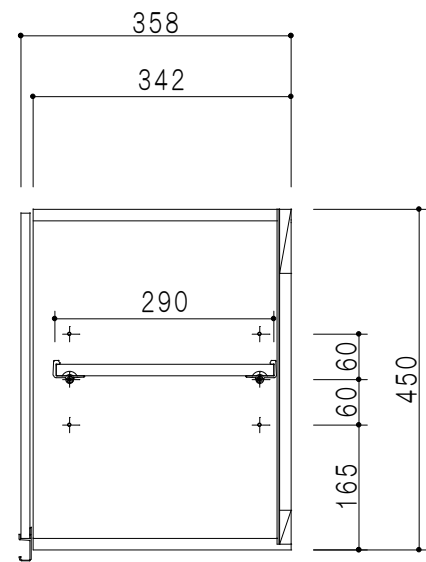

平面図

立面図

断面図

背面図

仕 様	
天 板	片面化粧パーティクルボード 15 t
側 板	低圧メラミン化粧パーティクルボード 12 t
見 上 板	低圧メラミン両面化粧パーティクルボード 15 t
背 板	カラーMDF・落し込み
扉	両面化粧パーティクルボード 12 t
丁 番	ワンタッチスライド式丁番
棚 板	可動式 棚板 15 t
把 手	アルミー文字把手

扉 色 / M7	
W	ホワイト
M	木 目

名 称  
標準仕様 吊り戸棚 高さ45cmタイプ

図面名称  
M7-80N□

SCALE  
1/10

DATA  
2019.05.30

CHECKED  
DRAWING  
M. I

SHEET NO.