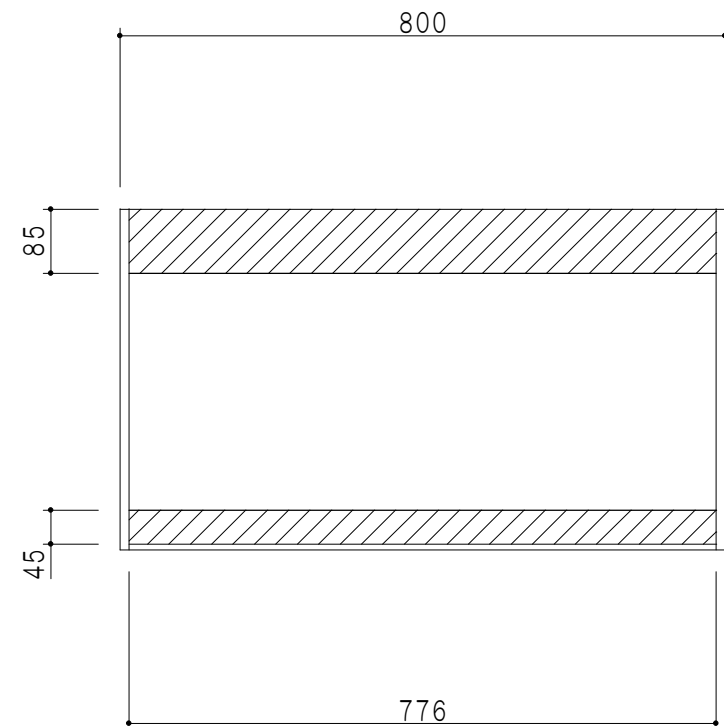

平面図

立面図

断面図

背面図

仕 様	
天 板	片面化粧パーティクルボード 15 t
側 板	低圧メラミン化粧パーティクルボード 12 t
見 上 板	低圧メラミン両面化粧パーティクルボード 15 t
背 板	カラーMDF・落し込み
扉	両面化粧パーティクルボード 12 t
丁 番	ワンタッチスライド式丁番
棚 板	可動式 棚板 15 t
把 手	アルミー文字把手

扉 色 / M7	
W	ホワイト
M	木 目

名 称  
標準仕様 吊り戸棚 高さ45cmタイプ

図面名称  
M7-80N□

SCALE  
1/10

DATA  
2019.05.30

CHECKED  
DRAWING  
M. I

SHEET NO.