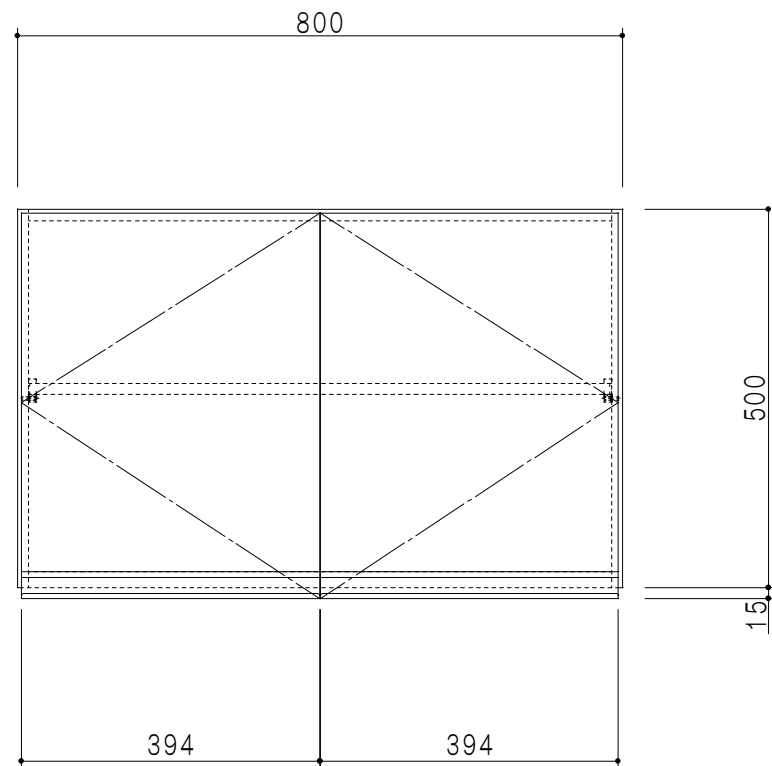

平面図

立面図

断面図

背面図

| 仕 様 | |
|-------|---------------------------|
| 天 板 | 片面化粧パーティクルボード 15 t |
| 側 板 | 両面フラッシュ 14.5 t 両側不燃材9 t 貼 |
| 見 上 板 | 両面フラッシュ 20.5 t 片面不燃材6 t 貼 |
| 背 板 | カラーMDF・落し込み |
| 扉 | 両面化粧パーティクルボード 12 t |
| 丁 番 | ワンタッチスライド式丁番 |
| 棚 板 | 可動式 棚板 15 t |
| 把 手 | アルミー文字把手 |

| 扉 色 / M7 | |
|----------|------|
| W | ホワイト |
| M | 木 目 |

名 称
防火仕様吊戸棚 高さ50cmタイプ

図面名称
M7-80FNZ□

SCALE
1/10

DATA
2019.06.24

CHECKED
DRAWING
M. I

SHEET NO.