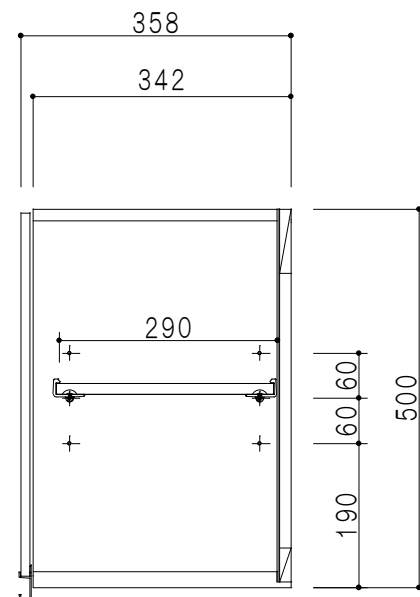

平面図

立面図

断面図

背面図

| 仕 様 | |
|-------|---------------------------|
| 天 板 | 片面化粧パーティクルボード 15 t |
| 側 板 | 両面フラッシュ 14.5 t 両側不燃材9 t 貼 |
| 見 上 板 | 両面フラッシュ 20.5 t 片面不燃材6 t 貼 |
| 背 板 | カラーMDF・落し込み |
| 扉 | 両面化粧パーティクルボード 12 t |
| 丁 番 | ワンタッチスライド式丁番 |
| 棚 板 | 可動式 棚板 15 t |
| 把 手 | アルミー文字把手 |

| 扉 色 / M7 | |
|----------|------|
| W | ホワイト |
| M | 木 目 |

名 称
防火仕様吊戸棚 高さ50cmタイプ

図面名称
M7-80FNZ□

SCALE
1/10

DATA
2019.06.24

CHECKED
DRAWING
M. I

SHEET NO.