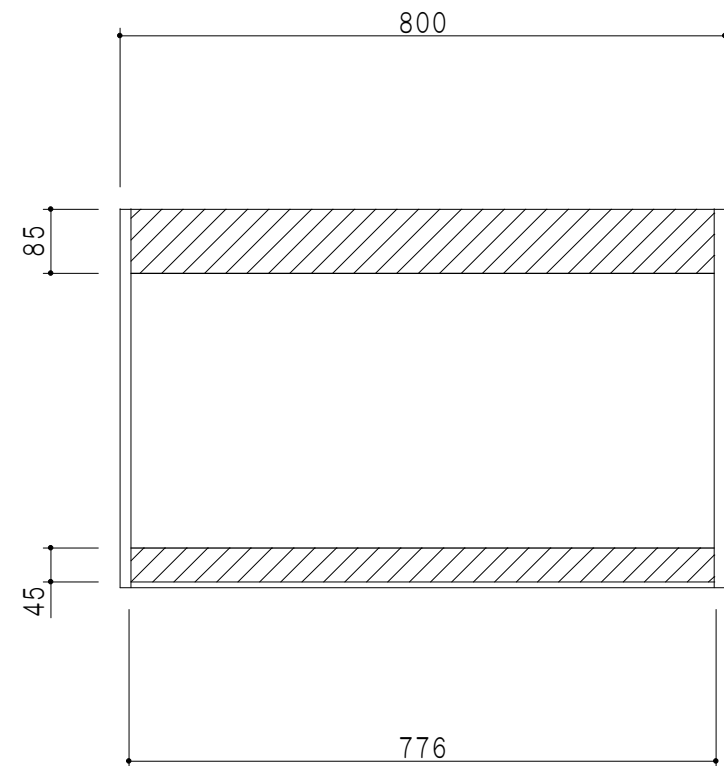

平面図

立面図

断面図

背面図

| 仕 様 | |
|-------|---------------------------|
| 天 板 | 片面化粧パーティクルボード 15 t |
| 側 板 | 両面フラッシュ 14.5 t 両側不燃材9 t 貼 |
| 見 上 板 | 両面フラッシュ 20.5 t 片面不燃材6 t 貼 |
| 背 板 | カラーMDF・落し込み |
| 扉 | 両面化粧パーティクルボード 12 t |
| 丁 番 | ワンタッチスライド式丁番 |
| 棚 板 | 可動式 棚板 15 t |
| 把 手 | アルミー文字把手 |

| 扉 色 / M7 | |
|----------|------|
| W | ホワイト |
| M | 木 目 |

名 称
防火仕様吊戸棚 高さ50cmタイプ

図面名称
M7-80FNZ□

SCALE
1/10

DATA
2019.06.24

CHECKED
DRAWING
M. I

SHEET NO.