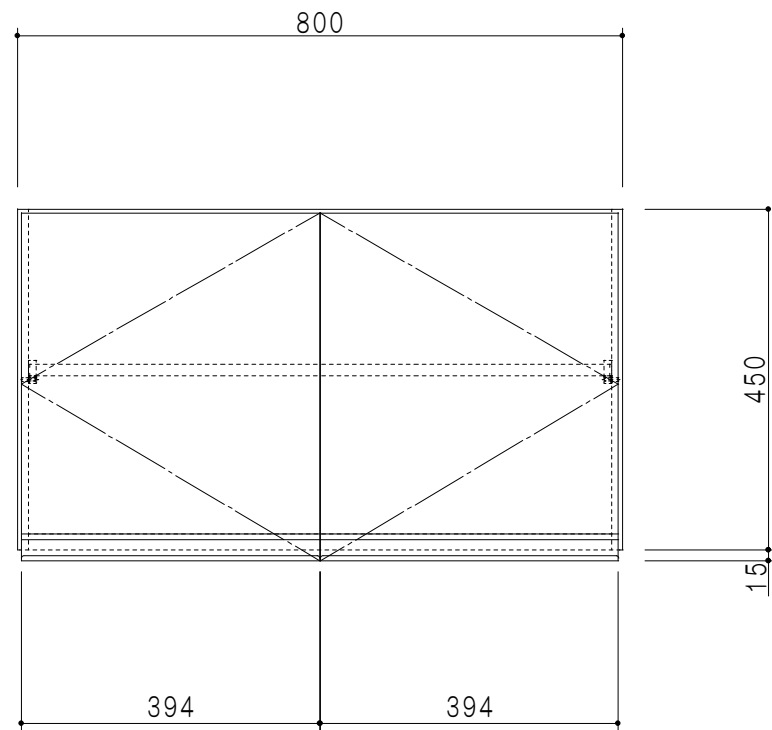

平面図

立面図

断面図

背面図

仕 様	
天 板	片面化粧パーティクルボード 15 t
側 板	両面フラッシュ 14.5 t 両側不燃材9 t 貼
見 上 板	両面フラッシュ 20.5 t 片面不燃材6 t 貼
背 板	カラーMDF・落し込み
扉	両面化粧パーティクルボード 12 t
丁 番	ワンタッチスライド式丁番
棚 板	可動式 棚板 15 t
把 手	アルミー文字把手

扉 色 / M7	
W	ホワイト
M	木 目

名 称
防火仕様吊戸棚 高さ45cmタイプ

図面名称
M7-80FN□

SCALE
1/10

DATA
2019.06.17

CHECKED
DRAWING
M. I

SHEET NO.