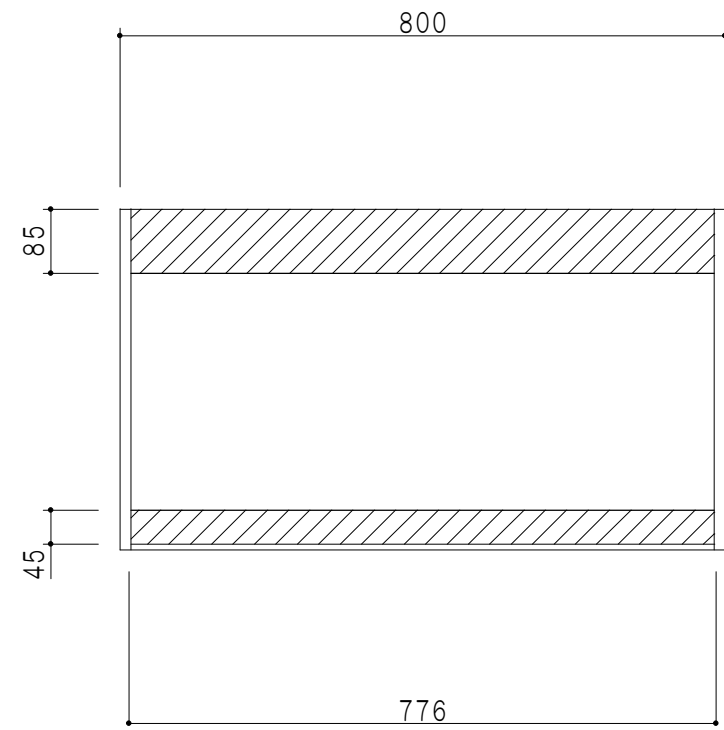

平面図

立面図

断面図

背面図

仕 様	
天 板	片面化粧パーティクルボード 15 t
側 板	両面フラッシュ 14.5 t 両側不燃材9 t 貼
見 上 板	両面フラッシュ 20.5 t 片面不燃材6 t 貼
背 板	カラーMDF・落し込み
扉	両面化粧パーティクルボード 12 t
丁 番	ワンタッチスライド式丁番
棚 板	可動式 棚板 15 t
把 手	アルミー文字把手

扉 色 / M7	
W	ホワイト
M	木 目

名 称
防火仕様吊戸棚 高さ45cmタイプ

図面名称
M7-80FN□

SCALE
1/10

DATA
2019.06.17

CHECKED
DRAWING
M. I

SHEET NO.