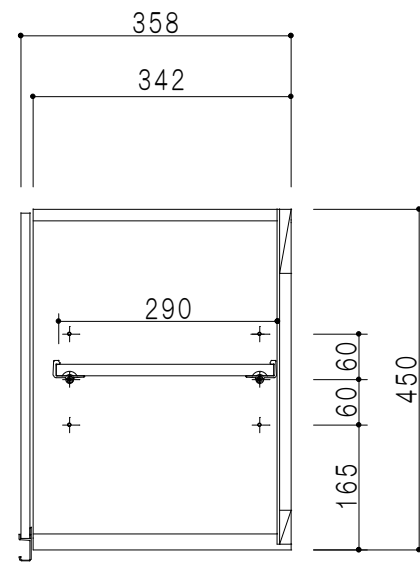

平面図

立面図

断面図

背面図

仕 様	
天 板	片面化粧パーティクルボード 15 t
側 板	両面フラッシュ 14.5 t 両側不燃材9 t 貼
見 上 板	両面フラッシュ 20.5 t 片面不燃材6 t 貼
背 板	カラーMDF・落し込み
扉	両面化粧パーティクルボード 12 t
丁 番	ワンタッチスライド式丁番
棚 板	可動式 棚板 15 t
把 手	アルミー文字把手

扉 色 / M7	
W	ホワイト
M	木 目

名 称
防火仕様吊戸棚 高さ45cmタイプ

図面名称
M7-80FN□

SCALE
1/10

DATA
2019.06.17

CHECKED
DRAWING
M. I

SHEET NO.