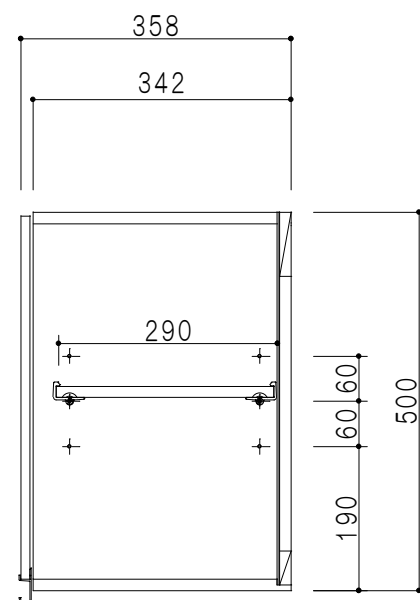

平面図

立面図

断面図

背面図

仕 様	
天 板	片面化粧パーティクルボード 15 t
側 板	低圧メラミン化粧パーティクルボード 12 t
見 上 板	低圧メラミン両面化粧パーティクルボード 15 t
背 板	カラーMDF・落し込み
扉	両面化粧パーティクルボード 12 t
丁 番	ワンタッチスライド式丁番
棚 板	可動式 棚板 15 t
把 手	アルミー文字把手

扉 色 / M7	
W	ホワイト
M	木 目

名 称  
標準仕様 吊り戸棚 高さ50cmタイプ

図面名称  
M7-70NZ□

SCALE  
1/10

DATA  
2019.06.12

CHECKED  
DRAWING  
M. I

SHEET NO.