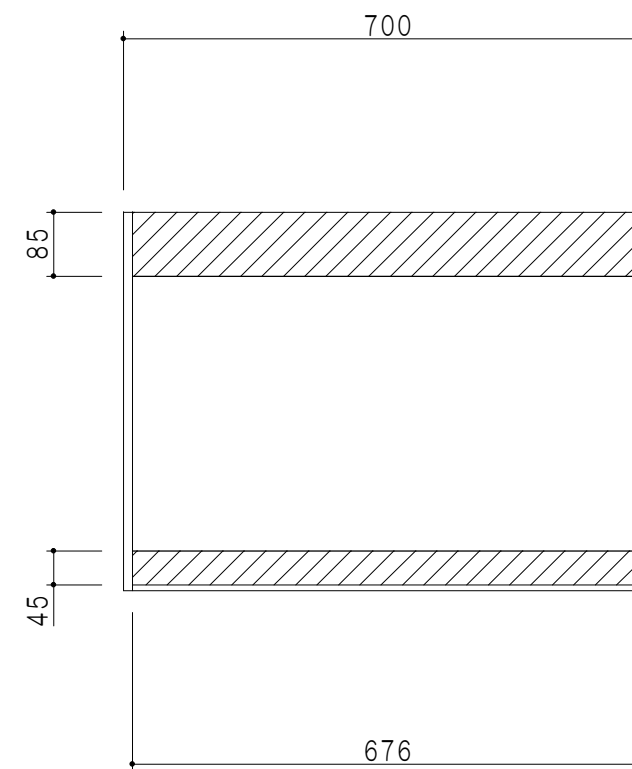

平面図

立面図

断面図

背面図

仕 様	
天 板	片面化粧パーティクルボード 15 t
側 板	低圧メラミン化粧パーティクルボード 12 t
見 上 板	低圧メラミン両面化粧パーティクルボード 15 t
背 板	カラーMDF・落し込み
扉	両面化粧パーティクルボード 12 t
丁 番	ワンタッチスライド式丁番
棚 板	可動式 棚板 15 t
把 手	アルミー文字把手

扉 色 / M7	
W	ホワイト
M	木 目

名 称  
標準仕様 吊り戸棚 高さ50cmタイプ

図面名称  
M7-70NZ□

SCALE  
1/10

DATA  
2019.06.12

CHECKED  
DRAWING  
M. I

SHEET NO.