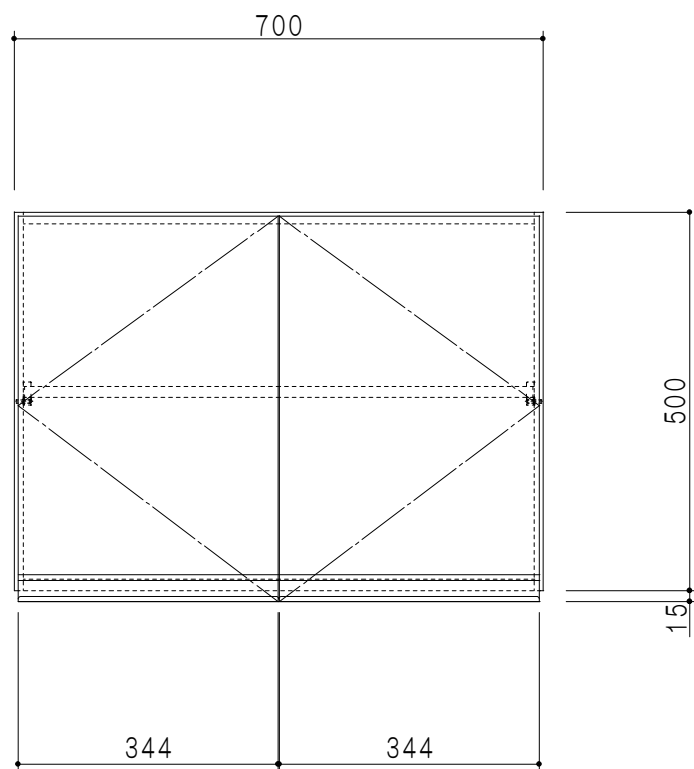

平面図

立面図

断面図

背面図

仕 様	
天 板	片面化粧パーティクルボード 15 t
側 板	低圧メラミン化粧パーティクルボード 12 t
見 上 板	低圧メラミン両面化粧パーティクルボード 15 t
背 板	カラーMDF・落し込み
扉	両面化粧パーティクルボード 12 t
丁 番	ワンタッチスライド式丁番
棚 板	可動式 棚板 15 t
把 手	アルミー文字把手

扉 色 / M7	
W	ホワイト
M	木 目

名 称  
標準仕様 吊り戸棚 高さ50cmタイプ

図面名称  
M7-70NZ□

SCALE  
1/10

DATA  
2019.06.12

CHECKED  
DRAWING  
M. I

SHEET NO.