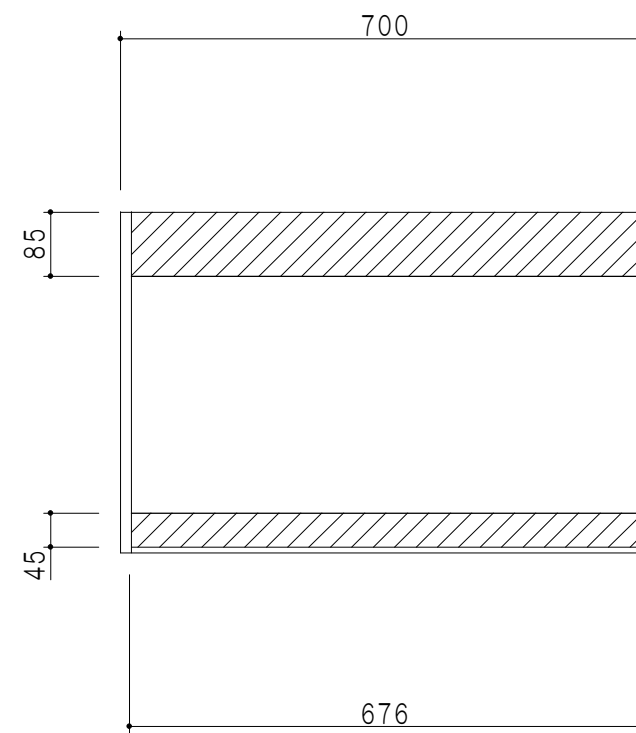

平面図

立面図

断面図

背面図

仕 様	
天 板	片面化粧パーティクルボード 15 t
側 板	両面フラッシュ 14.5 t 両側不燃材9 t 貼
見 上 板	両面フラッシュ 20.5 t 片面不燃材6 t 貼
背 板	カラーMDF・落し込み
扉	両面化粧パーティクルボード 12 t
丁 番	ワンタッチスライド式丁番
棚 板	可動式 棚板 15 t
把 手	アルミー文字把手

扉 色 / M7	
W	ホワイト
M	木 目

名 称
防火仕様吊戸棚 高さ45cmタイプ

図面名称
M7-70FN□

SCALE
1/10

DATA
2019.06.17

CHECKED
DRAWING
M. I

SHEET NO.