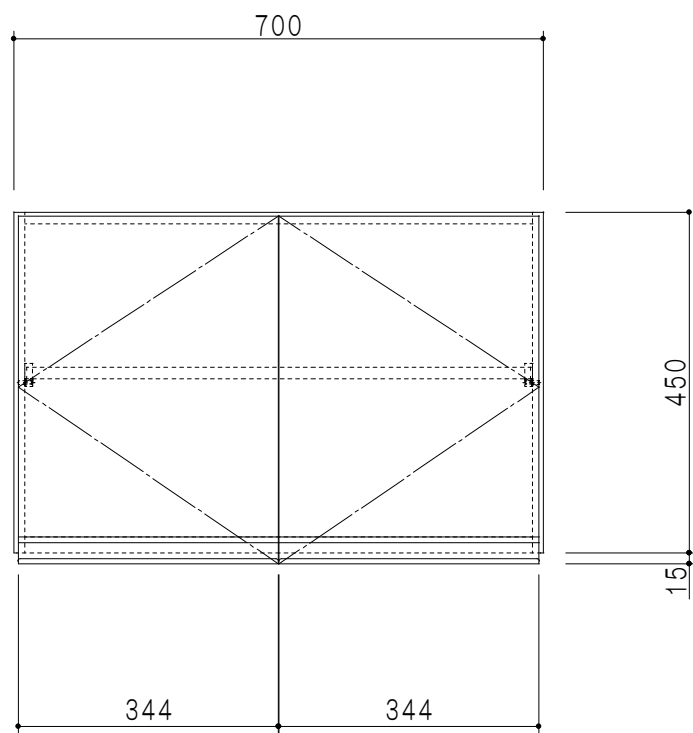

平面図

立面図

断面図

背面図

仕 様	
天 板	片面化粧パーティクルボード 15 t
側 板	両面フラッシュ 14.5 t 両側不燃材9 t 貼
見 上 板	両面フラッシュ 20.5 t 片面不燃材6 t 貼
背 板	カラーMDF・落し込み
扉	両面化粧パーティクルボード 12 t
丁 番	ワンタッチスライド式丁番
棚 板	可動式 棚板 15 t
把 手	アルミー文字把手

扉 色 / M7	
W	ホワイト
M	木 目

名 称
防火仕様吊戸棚 高さ45cmタイプ

図面名称
M7-70FN□

SCALE
1/10

DATA
2019.06.17

CHECKED
DRAWING
M. I

SHEET NO.