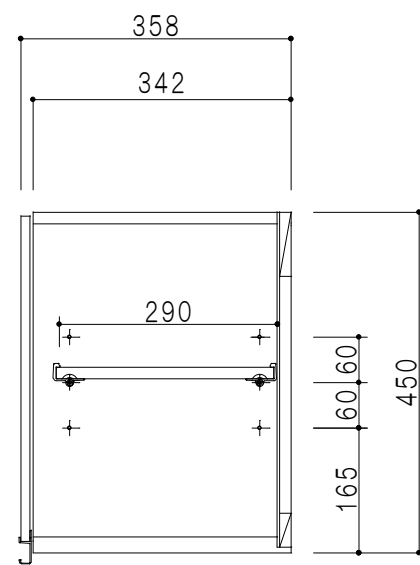

平面図

立面図

断面図

背面図

仕 様	
天 板	片面化粧パーティクルボード 15 t
側 板	両面フラッシュ 14.5 t 両側不燃材9 t 貼
見 上 板	両面フラッシュ 20.5 t 片面不燃材6 t 貼
背 板	カラーMDF・落し込み
扉	両面化粧パーティクルボード 12 t
丁 番	ワンタッチスライド式丁番
棚 板	可動式 棚板 15 t
把 手	アルミー文字把手

扉 色 / M7	
W	ホワイト
M	木 目

名 称
防火仕様吊戸棚 高さ45cmタイプ

図面名称
M7-70FN□

SCALE
1/10

DATA
2019.06.17

CHECKED
DRAWING
M. I

SHEET NO.