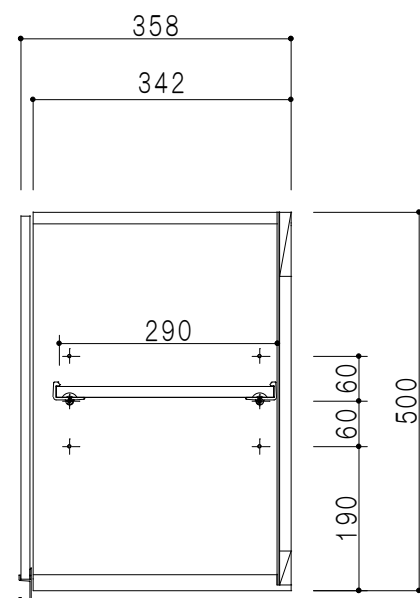

平面図

立面図

断面図

背面図

| 仕 様 | |
|-------|---------------------------|
| 天 板 | 片面化粧パーティクルボード 15 t |
| 側 板 | 両面フラッシュ 14.5 t 両側不燃材9 t 貼 |
| 見 上 板 | 両面フラッシュ 20.5 t 片面不燃材6 t 貼 |
| 背 板 | カラーMDF・落し込み |
| 扉 | 両面化粧パーティクルボード 12 t |
| 丁 番 | ワンタッチスライド式丁番 |
| 棚 板 | 可動式 棚板 15 t |
| 把 手 | アルミー文字把手 |

| 扉 色 / M7 | |
|----------|------|
| W | ホワイト |
| M | 木 目 |

名 称
防火仕様吊戸棚 高さ50cmタイプ

図面名称
M7-60FNZ□

SCALE
1/10

DATA
2019.06.24

CHECKED
DRAWING
M. I

SHEET NO.