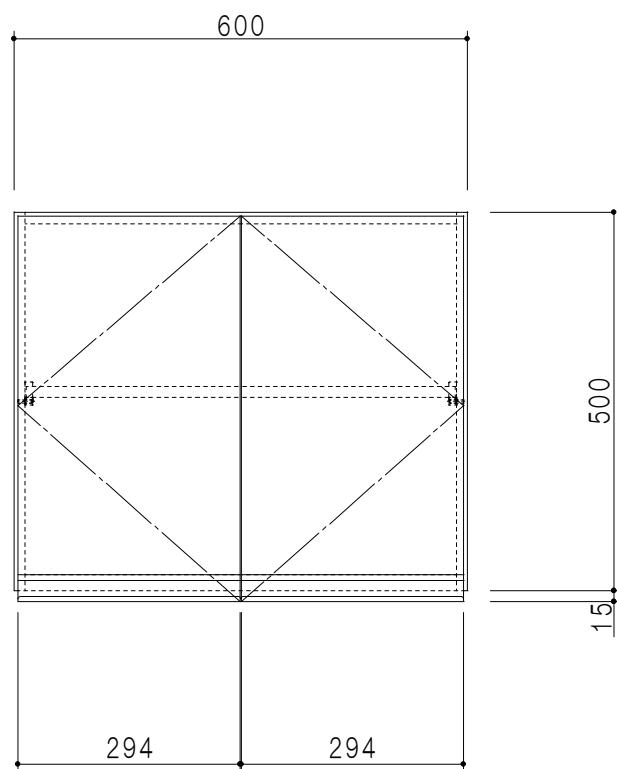

平面図

立面図

断面図

背面図

| 仕 様 | |
|-------|---------------------------|
| 天 板 | 片面化粧パーティクルボード 15 t |
| 側 板 | 両面フラッシュ 14.5 t 両側不燃材9 t 貼 |
| 見 上 板 | 両面フラッシュ 20.5 t 片面不燃材6 t 貼 |
| 背 板 | カラーMDF・落し込み |
| 扉 | 両面化粧パーティクルボード 12 t |
| 丁 番 | ワンタッチスライド式丁番 |
| 棚 板 | 可動式 棚板 15 t |
| 把 手 | アルミー文字把手 |

| 扉 色 / M7 | |
|----------|------|
| W | ホワイト |
| M | 木 目 |

名 称
防火仕様吊戸棚 高さ50cmタイプ

図面名称
M7-60FNZ□

SCALE
1/10

DATA
2019.06.24

CHECKED
DRAWING
M. I

SHEET NO.