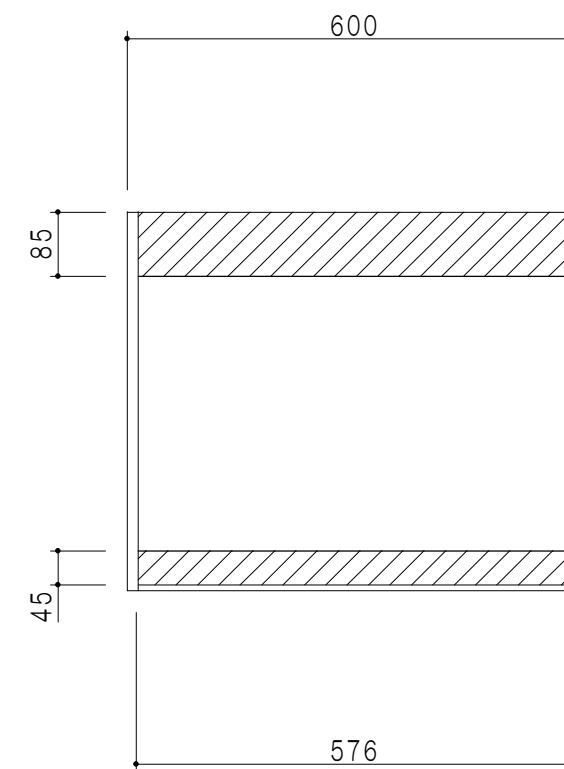

平面図

立面図

断面図

背面図

| 仕 様 | |
|-------|---------------------------|
| 天 板 | 片面化粧パーティクルボード 15 t |
| 側 板 | 両面フラッシュ 14.5 t 両側不燃材9 t 貼 |
| 見 上 板 | 両面フラッシュ 20.5 t 片面不燃材6 t 貼 |
| 背 板 | カラーMDF・落し込み |
| 扉 | 両面化粧パーティクルボード 12 t |
| 丁 番 | ワンタッチスライド式丁番 |
| 棚 板 | 可動式 棚板 15 t |
| 把 手 | アルミー文字把手 |

| 扉 色 / M7 | |
|----------|------|
| W | ホワイト |
| M | 木 目 |

名 称
防火仕様吊戸棚 高さ50cmタイプ

図面名称
M7-60FNZ□

SCALE
1/10

DATA
2019.06.24

CHECKED
DRAWING
M. I

SHEET NO.