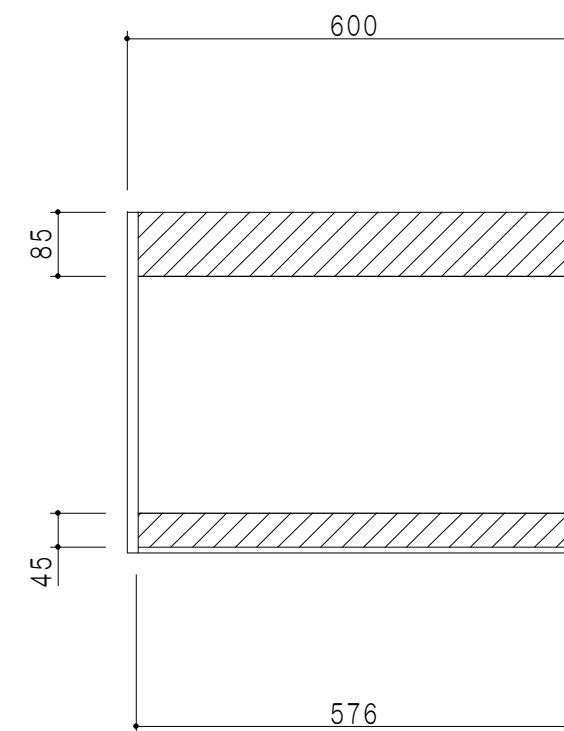

平面図

立面図

断面図

背面図

仕 様	
天 板	片面化粧パーティクルボード 15 t
側 板	両面フラッシュ 14.5 t 両側不燃材9 t 貼
見 上 板	両面フラッシュ 20.5 t 片面不燃材6 t 貼
背 板	カラーMDF・落とし込み
扉	両面化粧パーティクルボード 12 t
丁 番	ワンタッチスライド式丁番
棚 板	可動式 棚板 15 t
把 手	アルミー文字把手

扉 色 / M7	
W	ホワイト
M	木 目

名 称  
防火仕様吊戸棚 高さ45cmタイプ

図面名称  
M7-60FN□

SCALE  
1/10

DATA  
2019.06.17

CHECKED  
DRAWING  
M. I

SHEET NO.