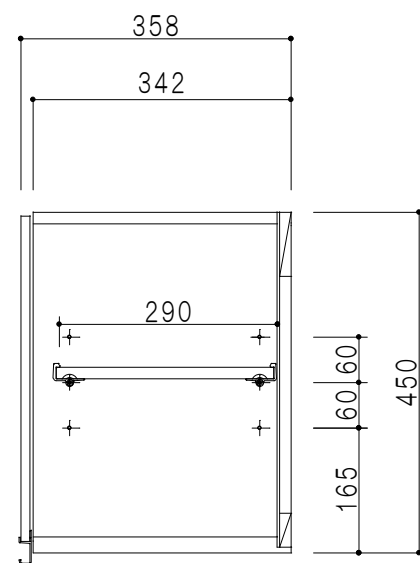

平面図

立面図

断面図

背面図

仕 様	
天 板	片面化粧パーティクルボード 15 t
側 板	両面フラッシュ 14.5 t 両側不燃材9 t 貼
見 上 板	両面フラッシュ 20.5 t 片面不燃材6 t 貼
背 板	カラーMDF・落とし込み
扉	両面化粧パーティクルボード 12 t
丁 番	ワンタッチスライド式丁番
棚 板	可動式 棚板 15 t
把 手	アルミー文字把手

扉 色 / M7	
W	ホワイト
M	木 目

名 称  
防火仕様吊戸棚 高さ45cmタイプ

図面名称  
M7-60FN□

SCALE  
1/10

DATA  
2019.06.17

CHECKED  
DRAWING  
M. I

SHEET NO.