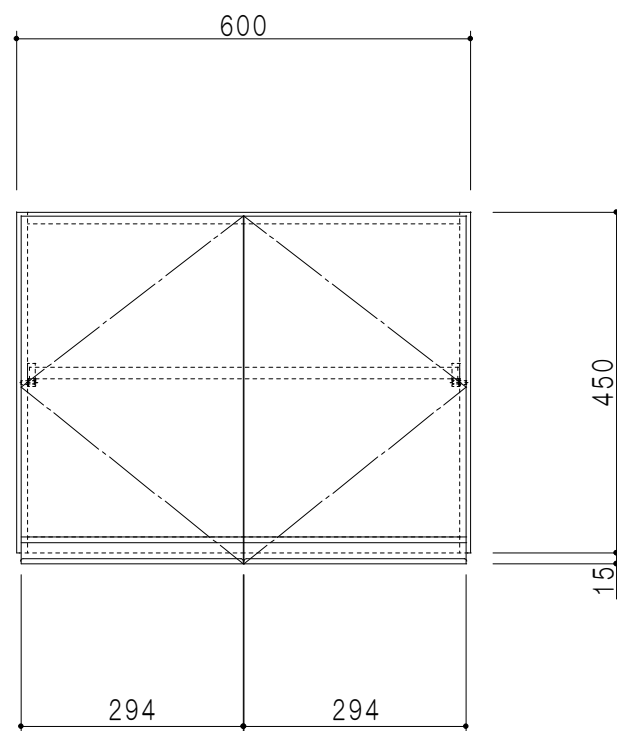

平面図

立面図

断面図

背面図

仕 様	
天 板	片面化粧パーティクルボード 15 t
側 板	両面フラッシュ 14.5 t 両側不燃材9 t 貼
見 上 板	両面フラッシュ 20.5 t 片面不燃材6 t 貼
背 板	カラーMDF・落とし込み
扉	両面化粧パーティクルボード 12 t
丁 番	ワンタッチスライド式丁番
棚 板	可動式 棚板 15 t
把 手	アルミー文字把手

扉 色 / M7	
W	ホワイト
M	木 目

名 称  
防火仕様吊戸棚 高さ45cmタイプ

図面名称  
M7-60FN□

SCALE  
1/10

DATA  
2019.06.17

CHECKED  
DRAWING  
M. I

SHEET NO.