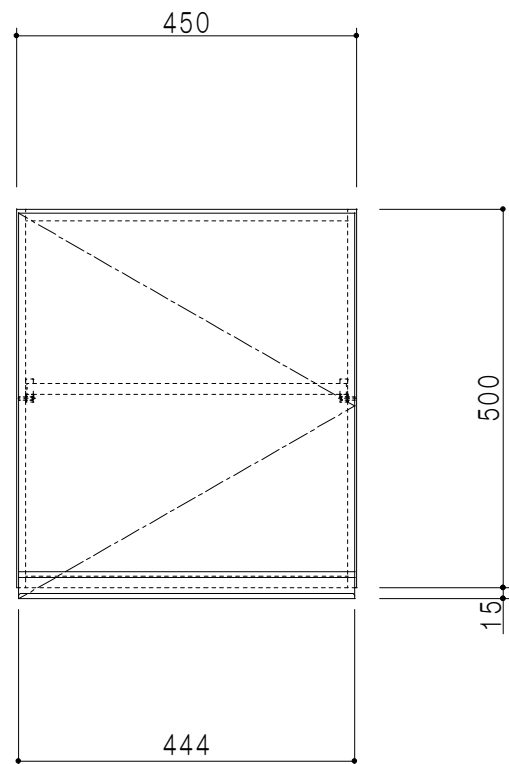

平面図

立面図

断面図

背面図

仕 様	
天 板	片面化粧パーティクルボード 15 t
側 板	低圧メラミン化粧パーティクルボード 12 t
見 上 板	低圧メラミン両面化粧パーティクルボード 15 t
背 板	カラーMDF・落し込み
扉	両面化粧パーティクルボード 12 t
丁 番	ワンタッチスライド式丁番
棚 板	可動式 棚板 15 t
把 手	アルミー文字把手

扉 色 / M7	
W	ホワイト
M	木 目

名 称
標準仕様 吊り戸棚 高さ50cmタイプ

図面名称
M7-45NZ(R)□

SCALE
1/10

DATA
2019.06.12

CHECKED
DRAWING
M. I

SHEET NO.