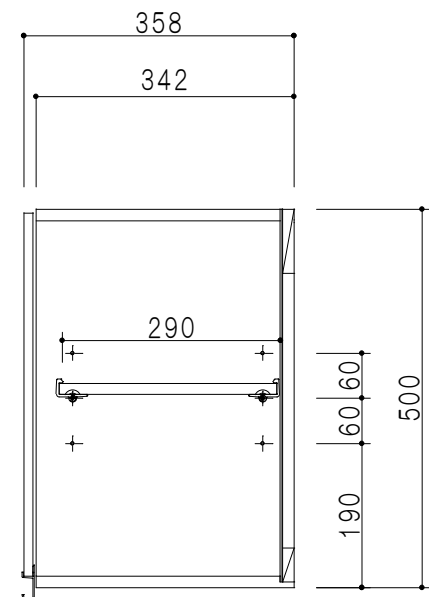

平面図

立面図

断面図

背面図

仕 様	
天 板	片面化粧パーティクルボード 15 t
側 板	低圧メラミン化粧パーティクルボード 12 t
見 上 板	低圧メラミン両面化粧パーティクルボード 15 t
背 板	カラーMDF・落し込み
扉	両面化粧パーティクルボード 12 t
丁 番	ワンタッチスライド式丁番
棚 板	可動式 棚板 15 t
把 手	アルミー文字把手

扉 色 / M7	
W	ホワイト
M	木 目

名 称
標準仕様 吊り戸棚 高さ50cmタイプ

図面名称
M7-45NZ(R)□

SCALE
1/10

DATA
2019.06.12

CHECKED
DRAWING
M. I

SHEET NO.