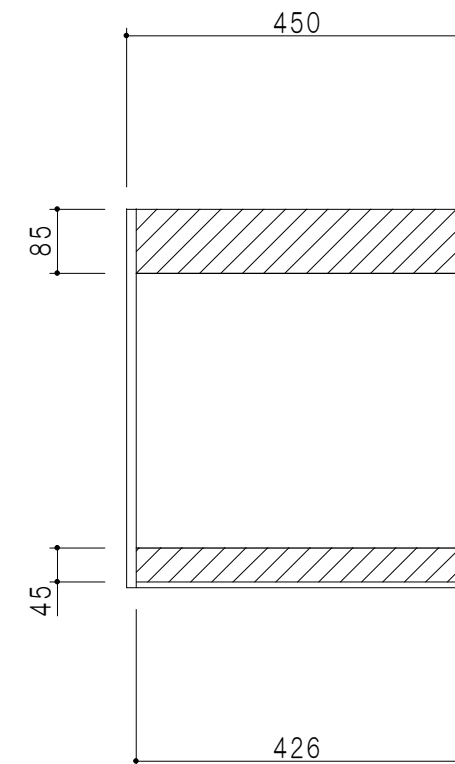

平面図

立面図

断面図

背面図

仕 様	
天 板	片面化粧パーティクルボード 15 t
側 板	低圧メラミン化粧パーティクルボード 12 t
見 上 板	低圧メラミン両面化粧パーティクルボード 15 t
背 板	カラーMDF・落し込み
扉	両面化粧パーティクルボード 12 t
丁 番	ワンタッチスライド式丁番
棚 板	可動式 棚板 15 t
把 手	アルミー文字把手

扉 色 / M7	
W	ホワイト
M	木 目

名 称
標準仕様 吊り戸棚 高さ50cmタイプ

図面名称
M7-45NZ(R)□

SCALE
1/10

DATA
2019.06.12

CHECKED
DRAWING
M. I

SHEET NO.