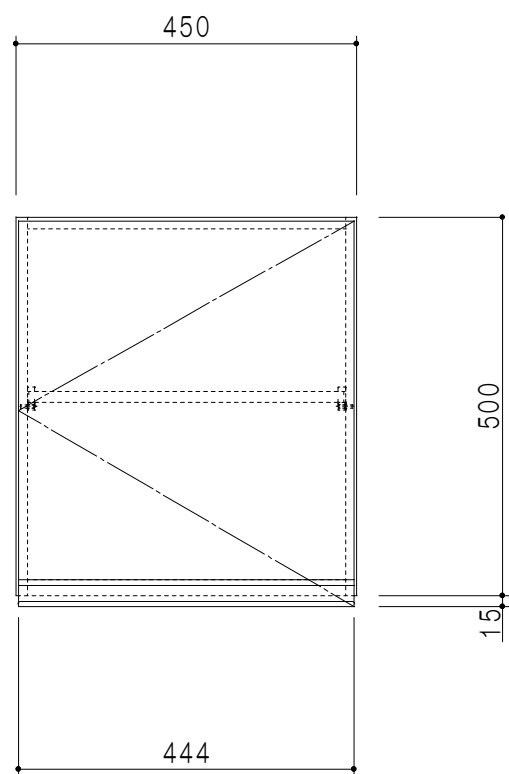

平面図

立面図

断面図

背面図

仕 様	
天 板	片面化粧パーティクルボード 15 t
側 板	両面フラッシュ 14.5 t 両側不燃材9 t 貼
見 上 板	両面フラッシュ 20.5 t 片面不燃材6 t 貼
背 板	カラーMDF・落し込み
扉	両面化粧パーティクルボード 12 t
丁 番	ワンタッチスライド式丁番
棚 板	可動式 棚板 15 t
把 手	アルミー文字把手

扉 色 / M7	
W	ホワイト
M	木 目

名 称  
防火仕様吊戸棚 高さ50cmタイプ

図面名称  
M7-45FNZ(L)□

SCALE  
1/10

DATA  
2019.06.20

CHECKED  
DRAWING  
M. I

SHEET NO.