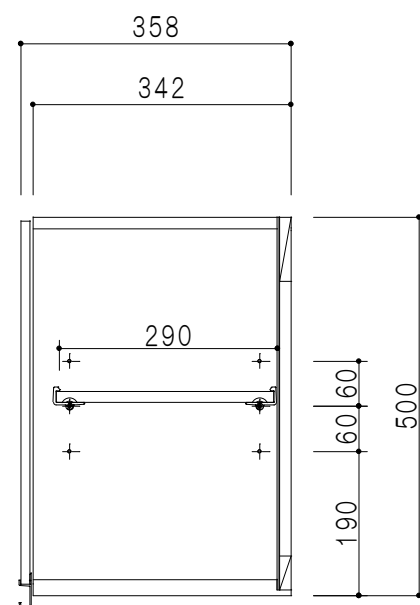

平面図

立面図

断面図

背面図

仕 様	
天 板	片面化粧パーティクルボード 15 t
側 板	両面フラッシュ 14.5 t 両側不燃材9 t 貼
見 上 板	両面フラッシュ 20.5 t 片面不燃材6 t 貼
背 板	カラーMDF・落し込み
扉	両面化粧パーティクルボード 12 t
丁 番	ワンタッチスライド式丁番
棚 板	可動式 棚板 15 t
把 手	アルミー文字把手

扉 色 / M7	
W	ホワイト
M	木 目

名 称  
防火仕様吊戸棚 高さ50cmタイプ

図面名称  
M7-45FNZ(L)□

SCALE  
1/10

DATA  
2019.06.20

CHECKED  
DRAWING  
M. I

SHEET NO.