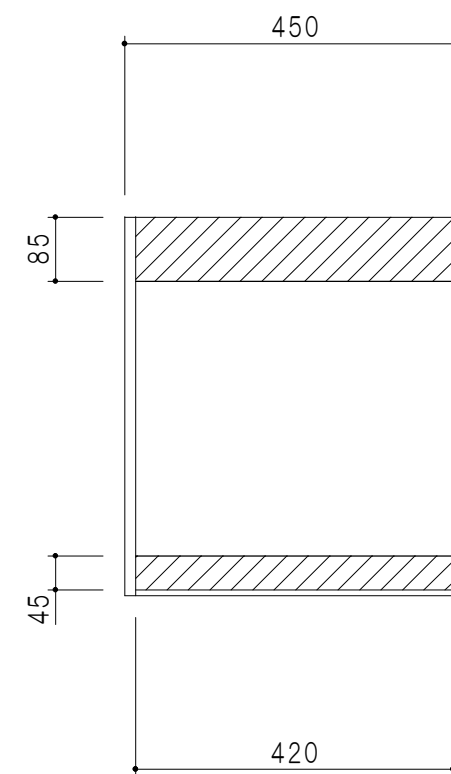

平面図

立面図

断面図

背面図

仕 様	
天 板	片面化粧パーティクルボード 15 t
側 板	両面フラッシュ 14.5 t 両側不燃材9 t 貼
見 上 板	両面フラッシュ 20.5 t 片面不燃材6 t 貼
背 板	カラーMDF・落し込み
扉	両面化粧パーティクルボード 12 t
丁 番	ワンタッチスライド式丁番
棚 板	可動式 棚板 15 t
把 手	アルミー文字把手

扉 色 / M7	
W	ホワイト
M	木 目

名 称  
防火仕様吊戸棚 高さ50cmタイプ

図面名称  
M7-45FNZ(L)□

SCALE  
1/10

DATA  
2019.06.20

CHECKED  
DRAWING  
M. I

SHEET NO.