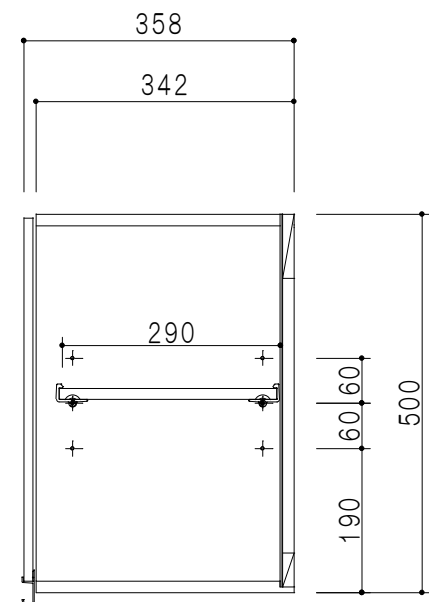

平面図

立面図

断面図

背面図

仕 様	
天 板	片面化粧パーティクルボード 15 t
側 板	低圧メラミン化粧パーティクルボード 12 t
見 上 板	低圧メラミン両面化粧パーティクルボード 15 t
背 板	カラーMDF・落し込み
扉	両面化粧パーティクルボード 12 t
丁 番	ワンタッチスライド式丁番
棚 板	可動式 棚板 15 t
把 手	アルミー文字把手

扉 色 / M7	
W	ホワイト
M	木 目

名 称  
標準仕様 吊り戸棚 高さ50cmタイプ

図面名称  
M7-30NZ(R) □

SCALE  
1/10

DATA  
2019.06.12

CHECKED  
DRAWING  
M. I

SHEET NO.