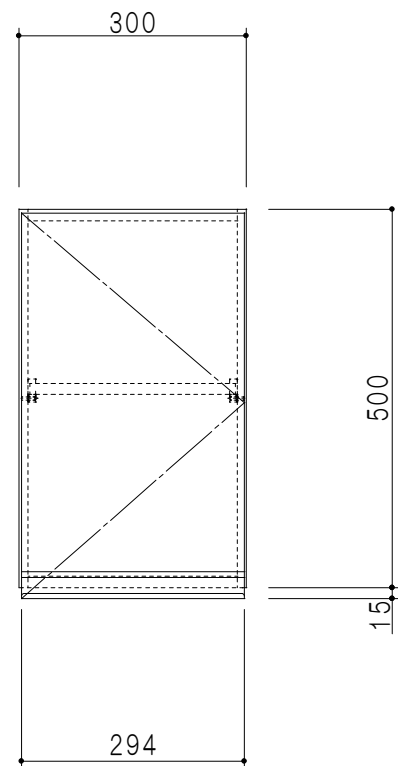

平面図

立面図

断面図

背面図

仕 様	
天 板	片面化粧パーティクルボード 15 t
側 板	低圧メラミン化粧パーティクルボード 12 t
見 上 板	低圧メラミン両面化粧パーティクルボード 15 t
背 板	カラーMDF・落し込み
扉	両面化粧パーティクルボード 12 t
丁 番	ワンタッチスライド式丁番
棚 板	可動式 棚板 15 t
把 手	アルミー文字把手

扉 色 / M7	
W	ホワイト
M	木 目

名 称  
標準仕様 吊り戸棚 高さ50cmタイプ

図面名称  
M7-30NZ(R) □

SCALE  
1/10

DATA  
2019.06.12

CHECKED  
DRAWING  
M. I

SHEET NO.