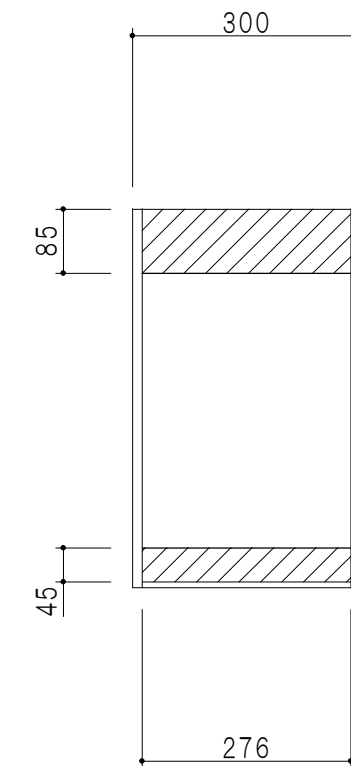

平面図

立面図

断面図

背面図

仕 様	
天 板	片面化粧パーティクルボード 15 t
側 板	低圧メラミン化粧パーティクルボード 12 t
見 上 板	低圧メラミン両面化粧パーティクルボード 15 t
背 板	カラーMDF・落し込み
扉	両面化粧パーティクルボード 12 t
丁 番	ワンタッチスライド式丁番
棚 板	可動式 棚板 15 t
把 手	アルミー文字把手

扉 色 / M7	
W	ホワイト
M	木 目

名 称  
標準仕様 吊り戸棚 高さ50cmタイプ

図面名称  
M7-30NZ(R) □

SCALE  
1/10

DATA  
2019.06.12

CHECKED  
DRAWING  
M. I

SHEET NO.