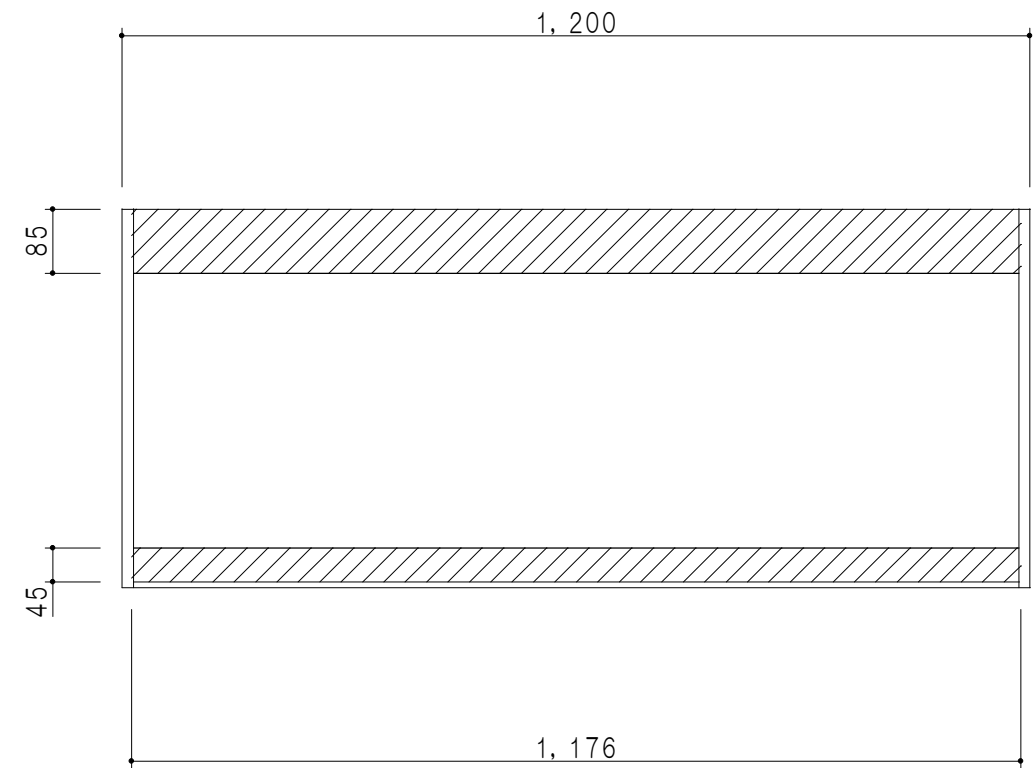

仕 様	
天 板	片面化粧パーティクルボード 15 t
側 板	両面フラッシュ 14.5 t 両側不燃材9 t 貼
見 上 板	両面フラッシュ 20.5 t 片面不燃材6 t 貼
背 板	カラーMDF・落し込み
扉	両面化粧パーティクルボード 12 t
丁 番	ワンタッチスライド式丁番
棚 板	可動式 棚板 15 t
把 手	アルミー文字把手

扉 色 / M7	
W	ホワイト
M	木 目

平面図

立面図

断面図

背面図

名 称
防火仕様吊戸棚 高さ50cmタイプ

図面名称
M7-120FNZ□

SCALE
1/10

DATA
2019.06.25

CHECKED
DRAWING
M. I

SHEET NO.