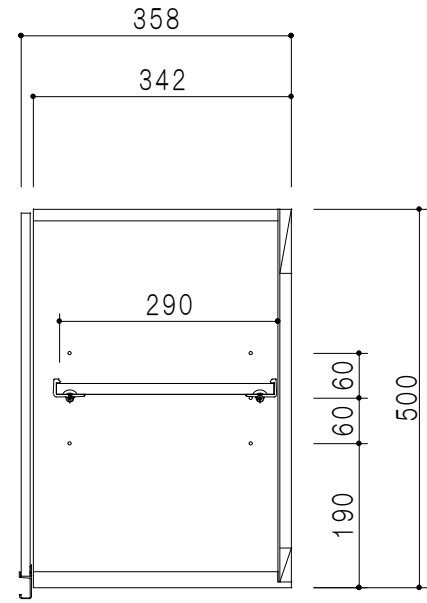

仕 様	
天 板	片面化粧パーティクルボード 15 t
側 板	両面フラッシュ 14.5 t 両側不燃材9 t 貼
見 上 板	両面フラッシュ 20.5 t 片面不燃材6 t 貼
背 板	カラーMDF・落し込み
扉	両面化粧パーティクルボード 12 t
丁 番	ワンタッチスライド式丁番
棚 板	可動式 棚板 15 t
把 手	アルミー文字把手

扉 色 / M7	
W	ホワイト
M	木 目

平面図

立面図

断面図

背面図

名 称
防火仕様吊戸棚 高さ50cmタイプ

図面名称
M7-120FNZ□

SCALE
1/10

DATA
2019.06.25

CHECKED
DRAWING
M. I

SHEET NO.