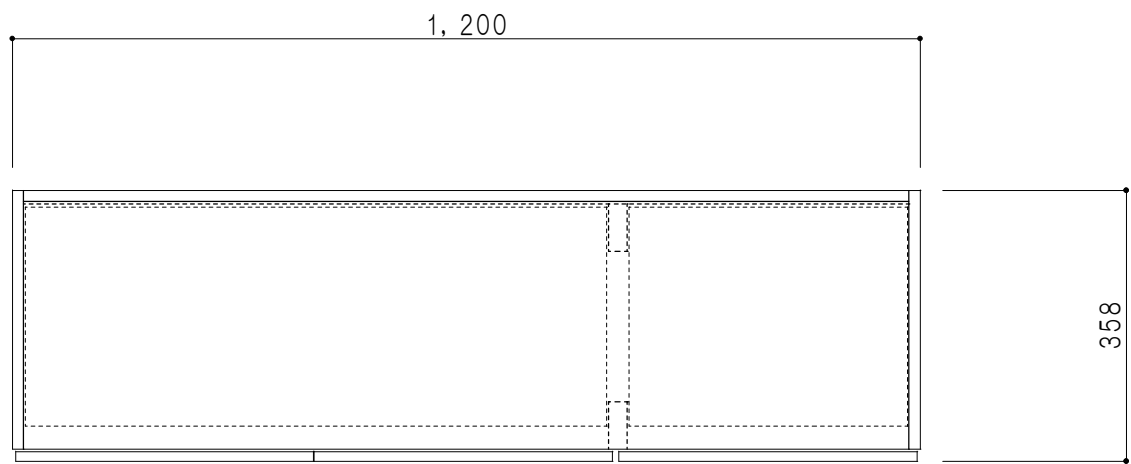

仕 様	
天 板	片面化粧パーティクルボード 15 t
側 板	両面フラッシュ 14.5 t 両側不燃材9 t 貼
見 上 板	両面フラッシュ 20.5 t 片面不燃材6 t 貼
背 板	カラーMDF・落し込み
扉	両面化粧パーティクルボード 12 t
丁 番	ワンタッチスライド式丁番
棚 板	可動式 棚板 15 t
把 手	アルミー文字把手

扉 色 / M7	
W	ホワイト
M	木 目

平面図

立面図

断面図

背面図

名 称
防火仕様吊戸棚 高さ50cmタイプ

図面名称
M7-120FNZ□

SCALE
1/10

DATA
2019.06.25

CHECKED
DRAWING
M. I

SHEET NO.