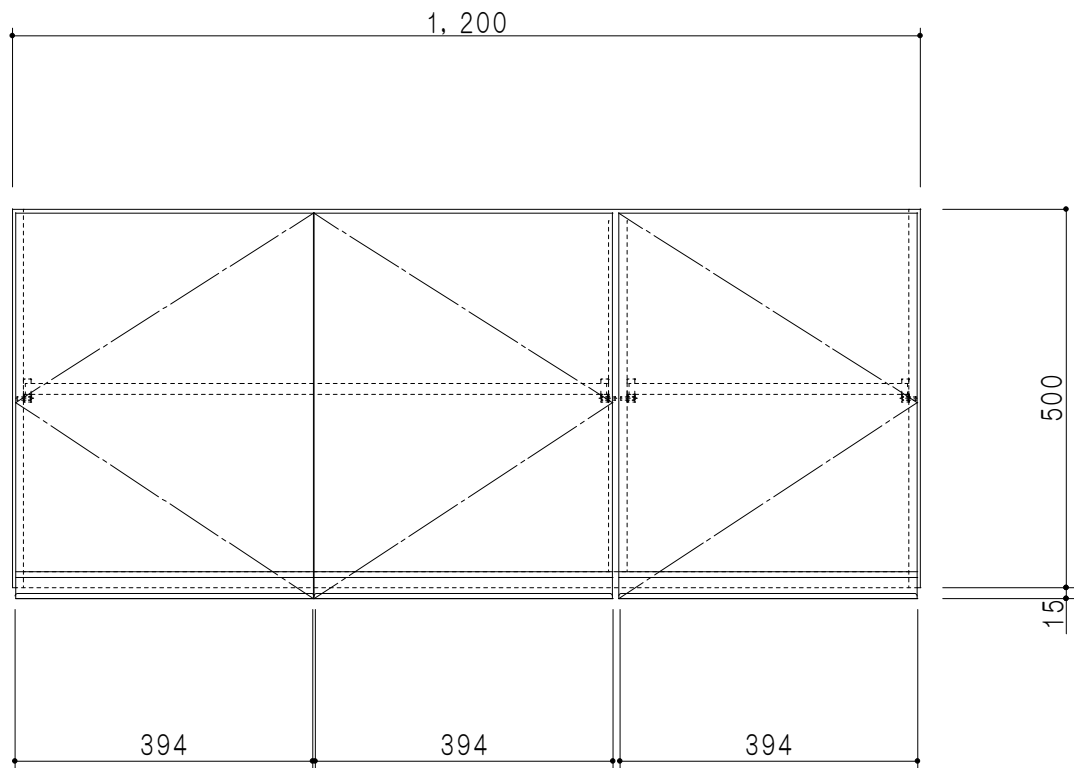

仕 様	
天 板	片面化粧パーティクルボード 15 t
側 板	両面フラッシュ 14.5 t 両側不燃材9 t 貼
見 上 板	両面フラッシュ 20.5 t 片面不燃材6 t 貼
背 板	カラーMDF・落し込み
扉	両面化粧パーティクルボード 12 t
丁 番	ワンタッチスライド式丁番
棚 板	可動式 棚板 15 t
把 手	アルミー文字把手

扉 色 / M7	
W	ホワイト
M	木 目

平面図

立面図

断面図

背面図

名 称
防火仕様吊戸棚 高さ50cmタイプ

図面名称
M7-120FNZ□

SCALE
1/10

DATA
2019.06.25

CHECKED
DRAWING
M. I

SHEET NO.