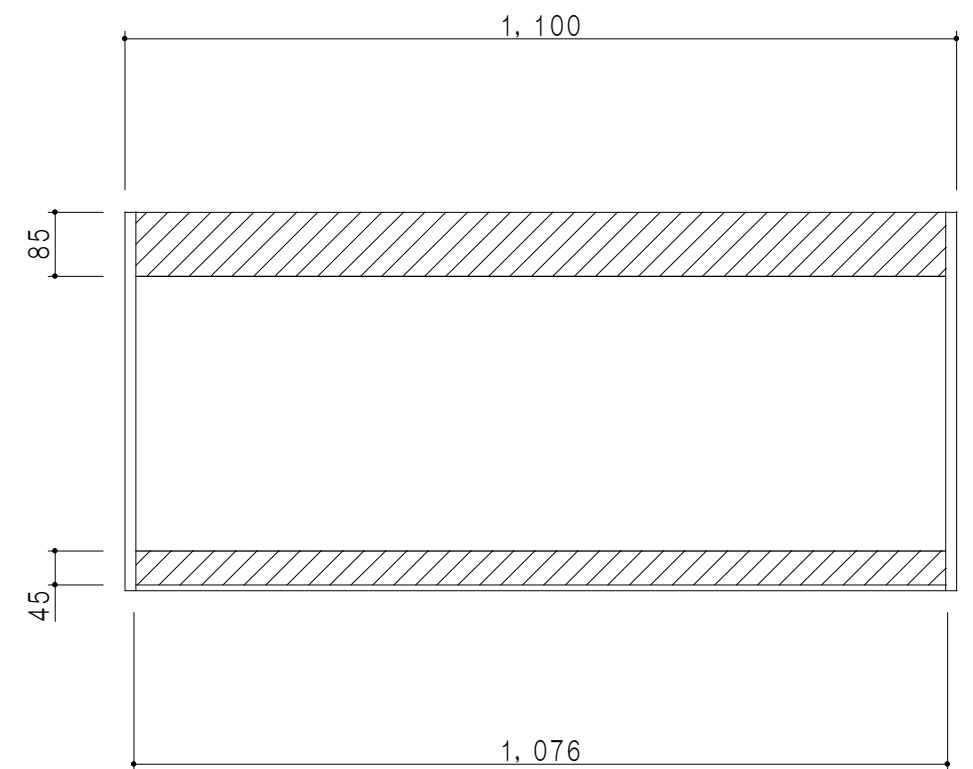

平面図

立面図

断面図

背面図

仕 様	
天 板	片面化粧パーティクルボード 15 t
側 板	両面フラッシュ 14.5 t 両側不燃材9 t 貼
見 上 板	両面フラッシュ 20.5 t 片面不燃材6 t 貼
背 板	カラーMDF・落し込み
扉	両面化粧パーティクルボード 12 t
丁 番	ワンタッチスライド式丁番
棚 板	可動式 棚板 15 t
把 手	アルミー文字把手

扉 色 / M7	
W	ホワイト
M	木 目

名 称  
防火仕様吊戸棚 高さ50cmタイプ

図面名称  
M7-110FNZ□

SCALE  
1/10

DATA  
2019.06.25

CHECKED  
DRAWING  
M. I

SHEET NO.