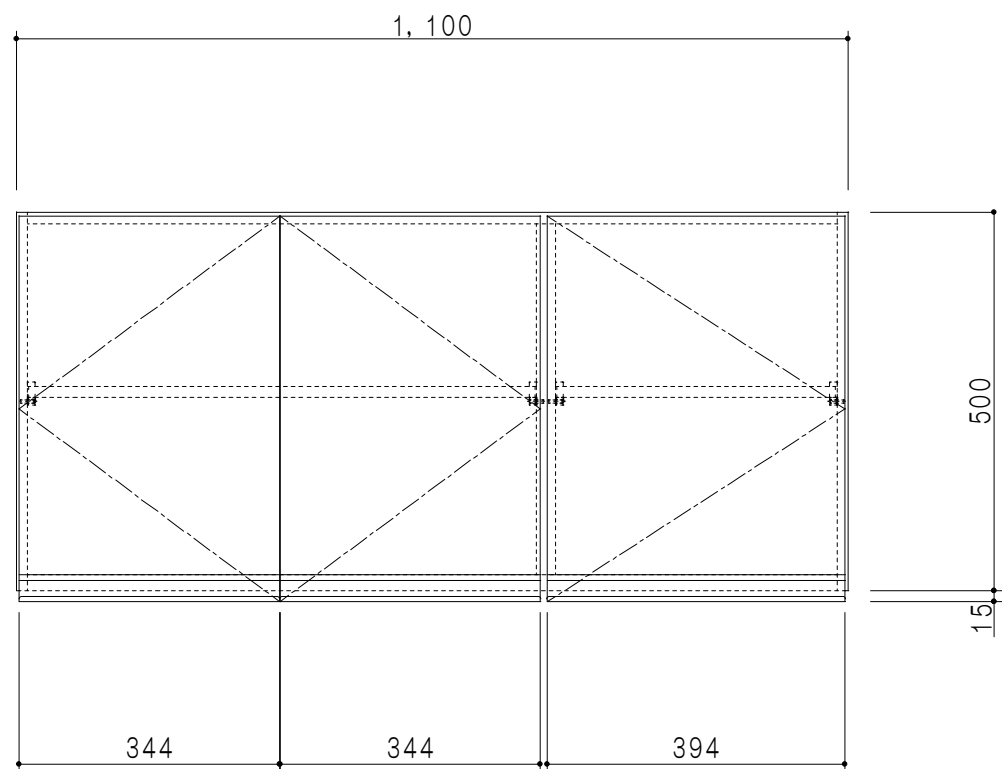

平面図

立面図

断面図

背面図

仕 様	
天 板	片面化粧パーティクルボード 15 t
側 板	両面フラッシュ 14.5 t 両側不燃材9 t 貼
見 上 板	両面フラッシュ 20.5 t 片面不燃材6 t 貼
背 板	カラーMDF・落し込み
扉	両面化粧パーティクルボード 12 t
丁 番	ワンタッチスライド式丁番
棚 板	可動式 棚板 15 t
把 手	アルミー文字把手

扉 色 / M7	
W	ホワイト
M	木 目

名 称  
防火仕様吊戸棚 高さ50cmタイプ

図面名称  
M7-110FNZ□

SCALE  
1/10

DATA  
2019.06.25

CHECKED  
DRAWING  
M. I

SHEET NO.