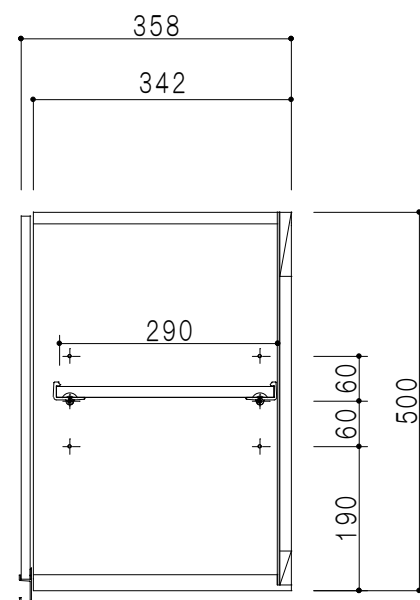

平面図

立面図

断面図

背面図

仕 様	
天 板	片面化粧パーティクルボード 15 t
側 板	両面フラッシュ 14.5 t 両側不燃材9 t 貼
見 上 板	両面フラッシュ 20.5 t 片面不燃材6 t 貼
背 板	カラーMDF・落し込み
扉	両面化粧パーティクルボード 12 t
丁 番	ワンタッチスライド式丁番
棚 板	可動式 棚板 15 t
把 手	アルミー文字把手

扉 色 / M7	
W	ホワイト
M	木 目

名 称  
防火仕様吊戸棚 高さ50cmタイプ

図面名称  
M7-110FNZ□

SCALE  
1/10

DATA  
2019.06.25

CHECKED  
DRAWING  
M. I

SHEET NO.