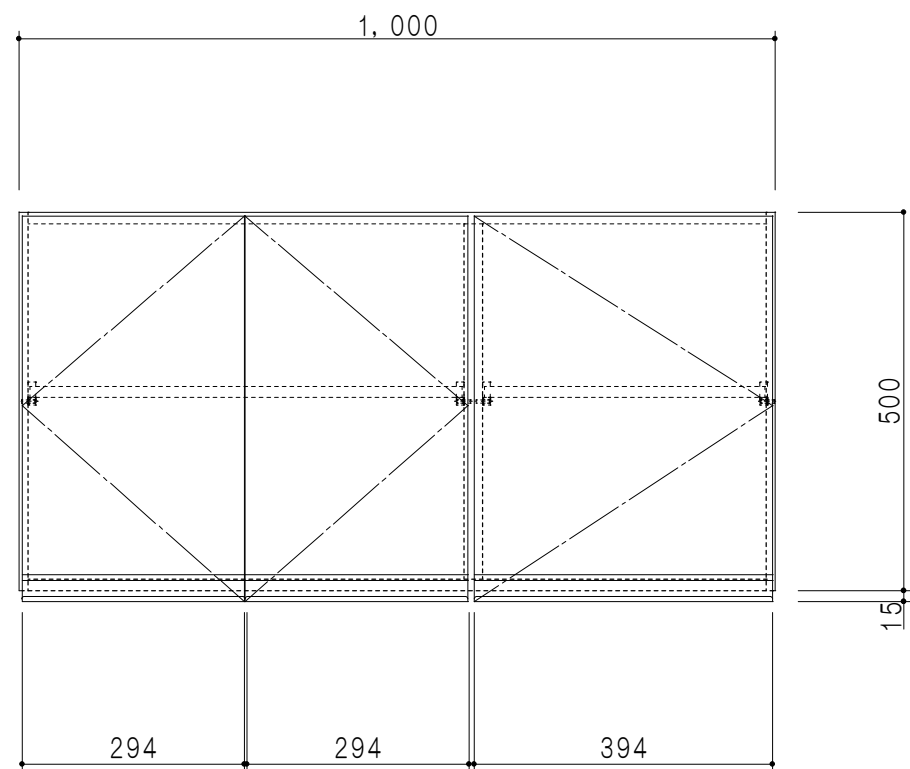

平面図

立面図

断面図

背面図

仕 様	
天 板	片面化粧パーティクルボード 15 t
側 板	低圧メラミン化粧パーティクルボード 12 t
見 上 板	低圧メラミン両面化粧パーティクルボード 15 t
背 板	カラーMDF・落し込み
扉	両面化粧パーティクルボード 12 t
丁 番	ワンタッチスライド式丁番
棚 板	可動式 棚板 15 t
把 手	アルミー文字把手

扉 色 / M7	
W	ホワイト
M	木 目

名 称
標準仕様 吊り戸棚 高さ50cmタイプ

図面名称
M7-100NZ□

SCALE
1/10

DATA
2019.06.13

CHECKED
DRAWING
M. I

SHEET NO.