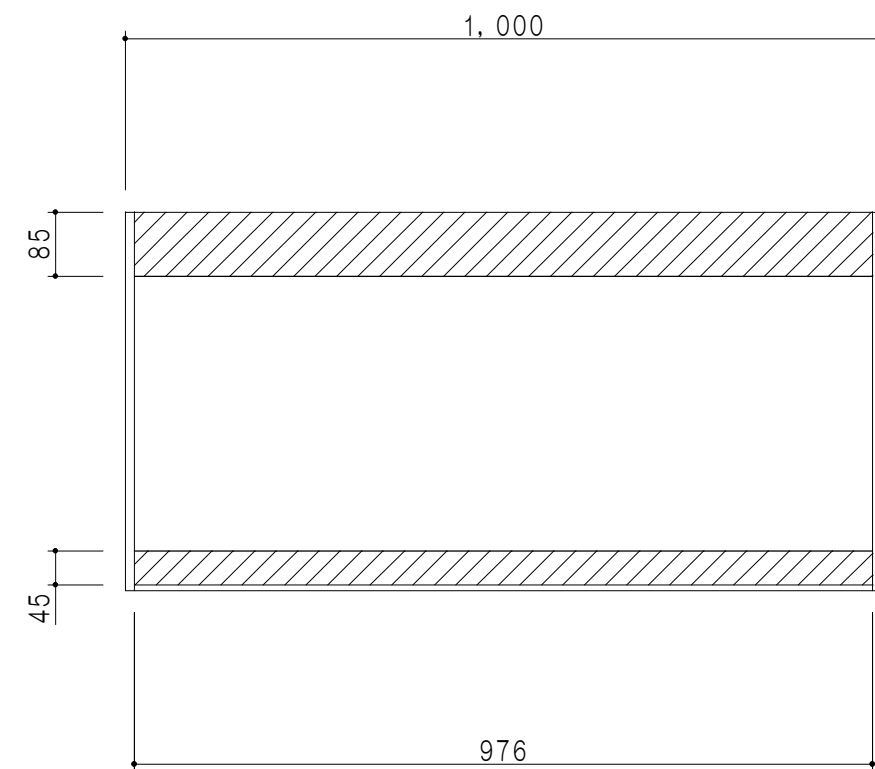

平面図

立面図

断面図

背面図

仕 様	
天 板	片面化粧パーティクルボード 15 t
側 板	低圧メラミン化粧パーティクルボード 12 t
見 上 板	低圧メラミン両面化粧パーティクルボード 15 t
背 板	カラーMDF・落し込み
扉	両面化粧パーティクルボード 12 t
丁 番	ワンタッチスライド式丁番
棚 板	可動式 棚板 15 t
把 手	アルミー文字把手

扉 色 / M7	
W	ホワイト
M	木 目

名 称
標準仕様 吊り戸棚 高さ50cmタイプ

図面名称
M7-100NZ□

SCALE
1/10

DATA
2019.06.13

CHECKED
DRAWING
M. I

SHEET NO.