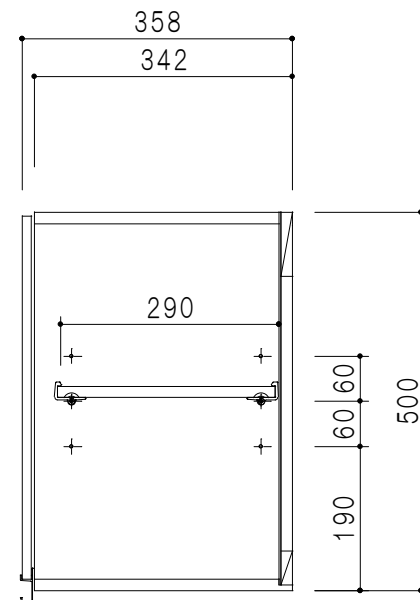

平面図

立面図

断面図

背面図

仕 様	
天 板	片面化粧パーティクルボード 15 t
側 板	低圧メラミン化粧パーティクルボード 12 t
見 上 板	低圧メラミン両面化粧パーティクルボード 15 t
背 板	カラーMDF・落し込み
扉	両面化粧パーティクルボード 12 t
丁 番	ワンタッチスライド式丁番
棚 板	可動式 棚板 15 t
把 手	アルミー文字把手

扉 色 / M7	
W	ホワイト
M	木 目

名 称
標準仕様 吊り戸棚 高さ50cmタイプ

図面名称
M7-100NZ□

SCALE
1/10

DATA
2019.06.13

CHECKED
DRAWING
M. I

SHEET NO.