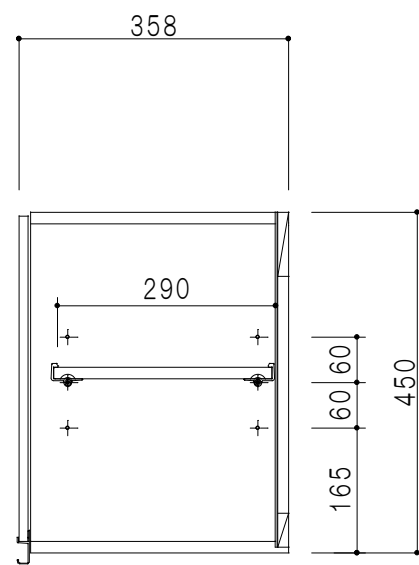

平面図

立面図

断面図

背面図

仕 様	
天 板	片面化粧パーティクルボード 15 t
側 板	低圧メラミン化粧パーティクルボード 12 t
見 上 板	低圧メラミン両面化粧パーティクルボード 15 t
背 板	カラーMDF・落し込み
扉	両面化粧パーティクルボード 12 t
丁 番	ワンタッチスライド式丁番
棚 板	可動式 棚板 15 t
把 手	アルミー文字把手

扉 色 / M7	
W	ホワイト
M	木 目

名 称
標準仕様 吊り戸棚 高さ45cmタイプ

図面名称
M7-100N□

SCALE
1/10

DATA
2019.06.10

CHECKED
DRAWING
M. I

SHEET NO.