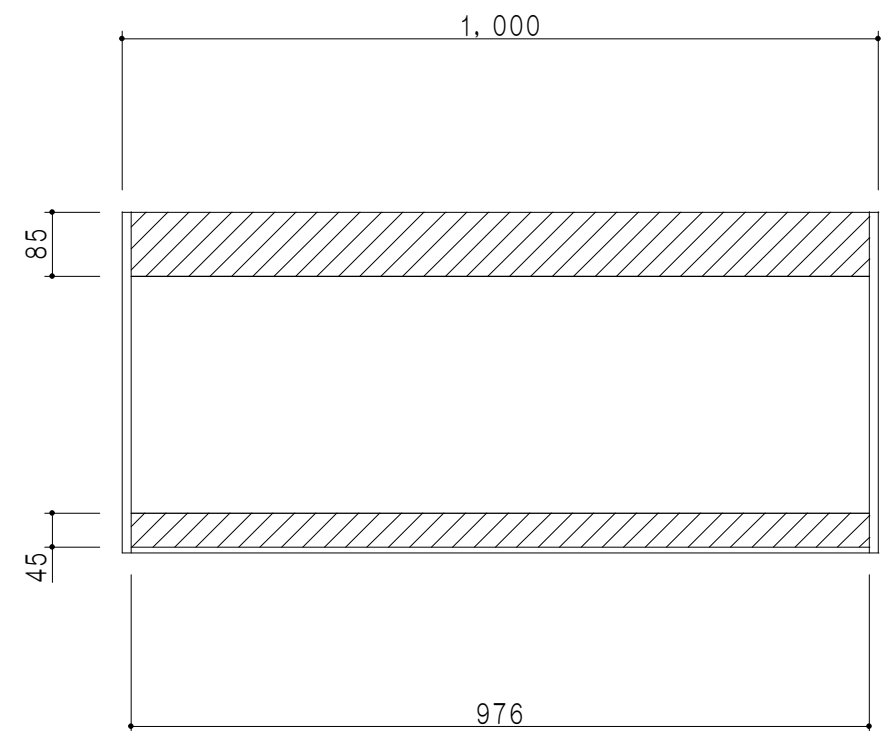

平面図

立面図

断面図

背面図

仕 様	
天 板	片面化粧パーティクルボード 15 t
側 板	低圧メラミン化粧パーティクルボード 12 t
見 上 板	低圧メラミン両面化粧パーティクルボード 15 t
背 板	カラーMDF・落し込み
扉	両面化粧パーティクルボード 12 t
丁 番	ワンタッチスライド式丁番
棚 板	可動式 棚板 15 t
把 手	アルミー文字把手

扉 色 / M7	
W	ホワイト
M	木 目

名 称
標準仕様 吊り戸棚 高さ45cmタイプ

図面名称
M7-100N□

SCALE
1/10

DATA
2019.06.10

CHECKED
DRAWING
M. I

SHEET NO.