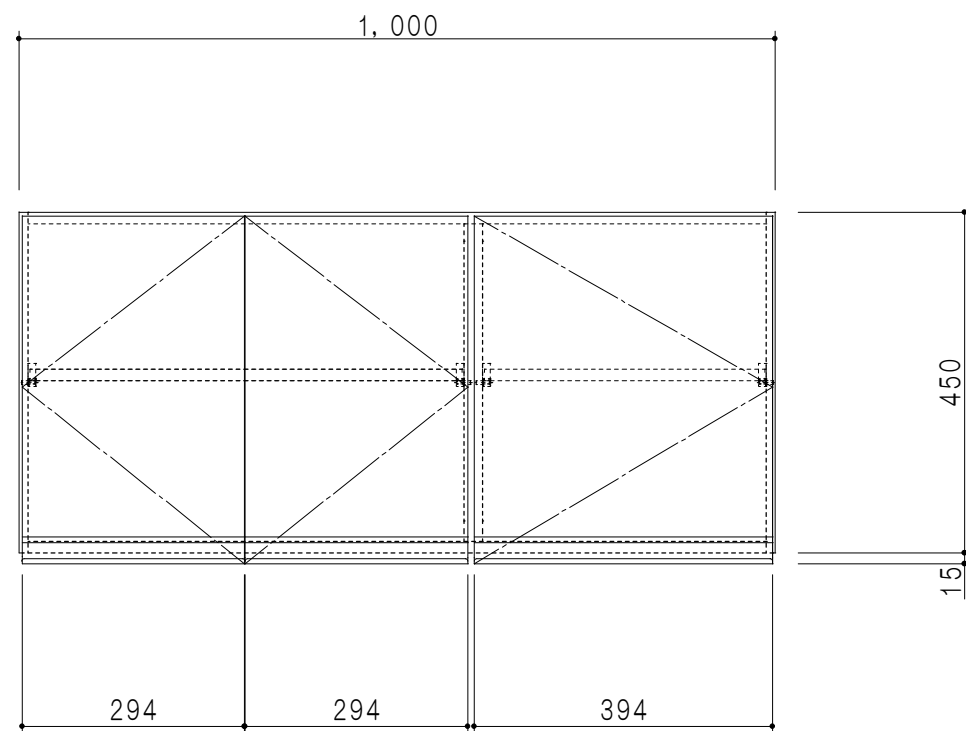

平面図

立面図

断面図

背面図

仕 様	
天 板	片面化粧パーティクルボード 15 t
側 板	低圧メラミン化粧パーティクルボード 12 t
見 上 板	低圧メラミン両面化粧パーティクルボード 15 t
背 板	カラーMDF・落し込み
扉	両面化粧パーティクルボード 12 t
丁 番	ワンタッチスライド式丁番
棚 板	可動式 棚板 15 t
把 手	アルミー文字把手

扉 色 / M7	
W	ホワイト
M	木 目

名 称
標準仕様 吊り戸棚 高さ45cmタイプ

図面名称
M7-100N□

SCALE
1/10

DATA
2019.06.10

CHECKED
DRAWING
M. I

SHEET NO.