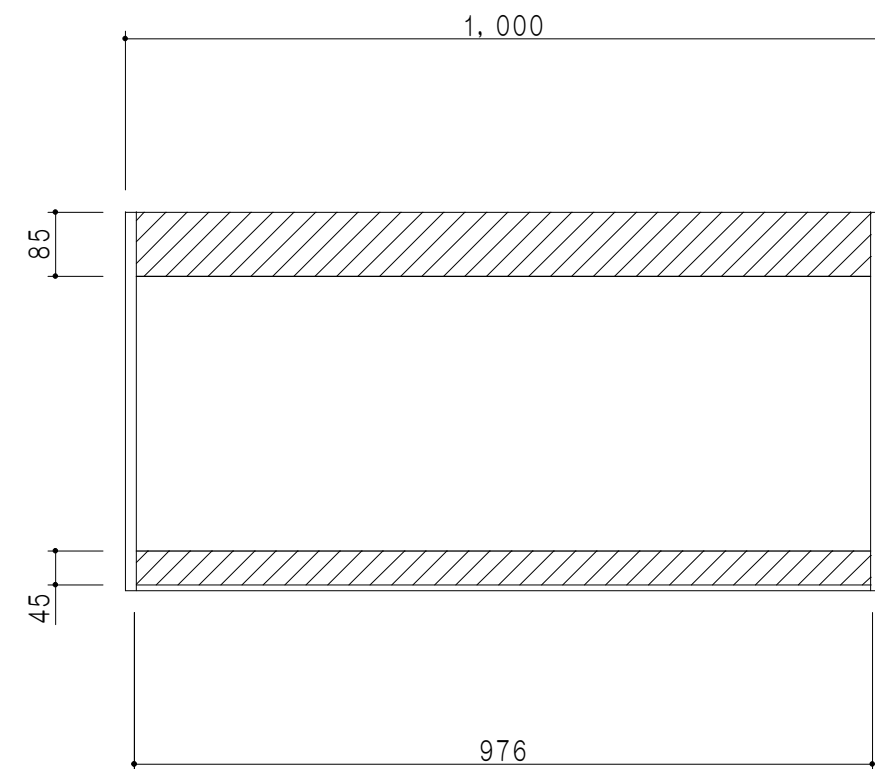

平面図

立面図

断面図

背面図

仕 様	
天 板	片面化粧パーティクルボード 15 t
側 板	両面フラッシュ 14.5 t 両側不燃材9 t 貼
見 上 板	両面フラッシュ 20.5 t 片面不燃材6 t 貼
背 板	カラーMDF・落し込み
扉	両面化粧パーティクルボード 12 t
丁 番	ワンタッチスライド式丁番
棚 板	可動式 棚板 15 t
把 手	アルミー文字把手

扉 色 / M7	
W	ホワイト
M	木 目

名 称  
防火仕様吊戸棚 高さ50cmタイプ

図面名称  
M7-100FNZ□

SCALE  
1/10

DATA  
2019.06.25

CHECKED  
DRAWING  
M. I

SHEET NO.