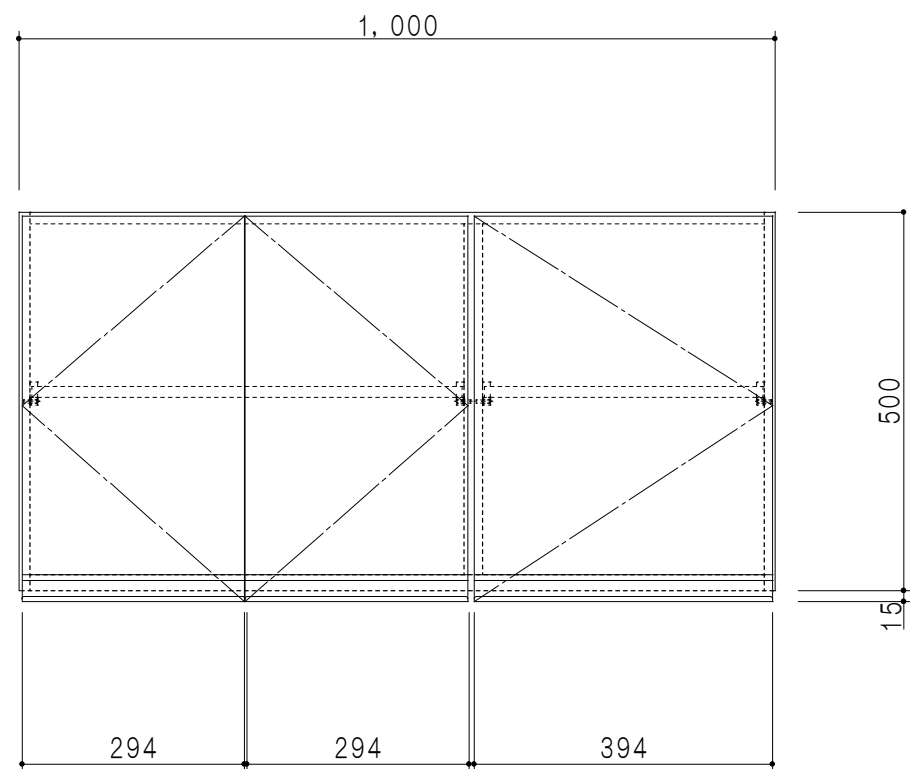

平面図

立面図

断面図

背面図

仕 様	
天 板	片面化粧パーティクルボード 15 t
側 板	両面フラッシュ 14.5 t 両側不燃材9 t 貼
見 上 板	両面フラッシュ 20.5 t 片面不燃材6 t 貼
背 板	カラーMDF・落し込み
扉	両面化粧パーティクルボード 12 t
丁 番	ワンタッチスライド式丁番
棚 板	可動式 棚板 15 t
把 手	アルミー文字把手

扉 色 / M7	
W	ホワイト
M	木 目

名 称  
防火仕様吊戸棚 高さ50cmタイプ

図面名称  
M7-100FNZ□

SCALE  
1/10

DATA  
2019.06.25

CHECKED  
DRAWING  
M. I

SHEET NO.