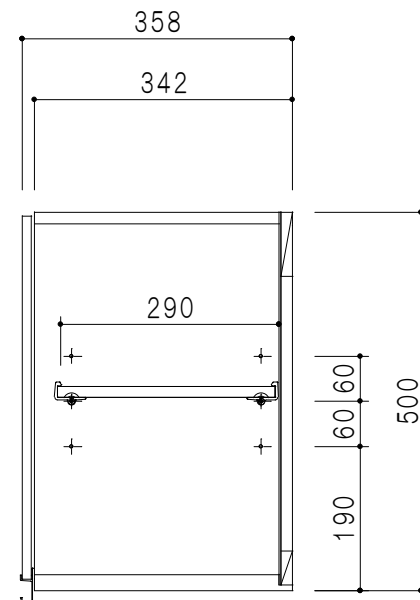

平面図

立面図

断面図

背面図

仕 様	
天 板	片面化粧パーティクルボード 15 t
側 板	両面フラッシュ 14.5 t 両側不燃材9 t 貼
見 上 板	両面フラッシュ 20.5 t 片面不燃材6 t 貼
背 板	カラーMDF・落し込み
扉	両面化粧パーティクルボード 12 t
丁 番	ワンタッチスライド式丁番
棚 板	可動式 棚板 15 t
把 手	アルミー文字把手

扉 色 / M7	
W	ホワイト
M	木 目

名 称  
防火仕様吊戸棚 高さ50cmタイプ

図面名称  
M7-100FNZ□

SCALE  
1/10

DATA  
2019.06.25

CHECKED  
DRAWING  
M. I

SHEET NO.