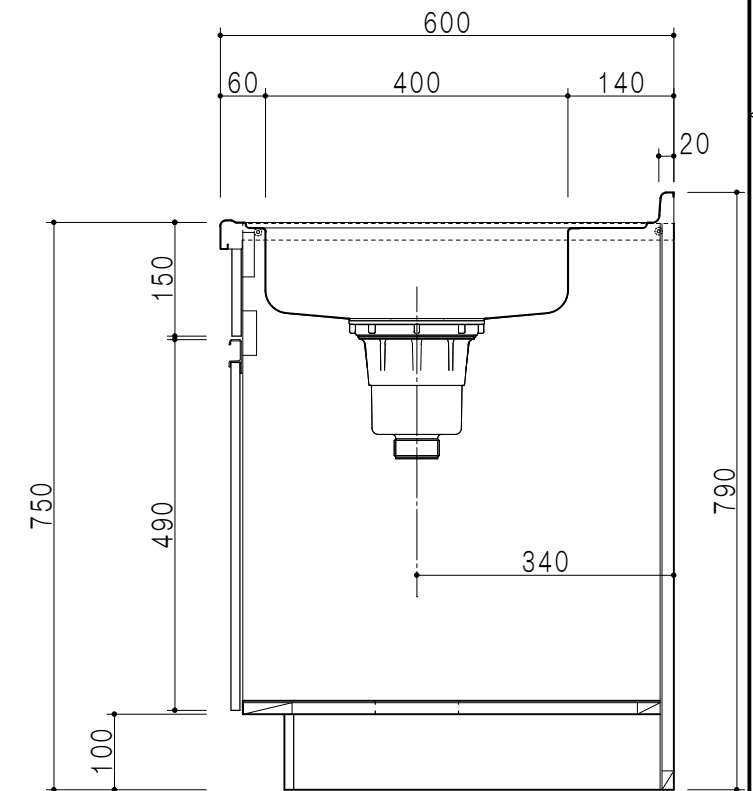

扉色	
M	木目
W	ホワイト

平面図

仕様	
トップ	ステンレスSUS304 銀河エンボス 0.6t ゴミ収納器
側板	低圧メラミン化粧パーティクルボード 12t
地板	片面フラッシュ 17.5t EBコーティング化粧板
背板	片面フラッシュ 17.5t 内部：グレー、外部：白
台輪	ウレタンコート紙貼パーティクルボード 12t
扉	両面化粧パーティクルボード 12t
丁番	スライド式丁番
把手	アルミー文字把手
引き出し	メタルボックス スライドレール
その他	包丁差し

B-B断面図

立面図

A-A断面図

名称	おばあちゃんの流し台	図面名称	M6-165DSA1 (右) □	株式会社	SCALE	1/10	DATA	2015.03.24	CHECKED	DRAWING	M. I	SHEET NO.
----	------------	------	------------------	------	-------	------	------	------------	---------	---------	------	-----------