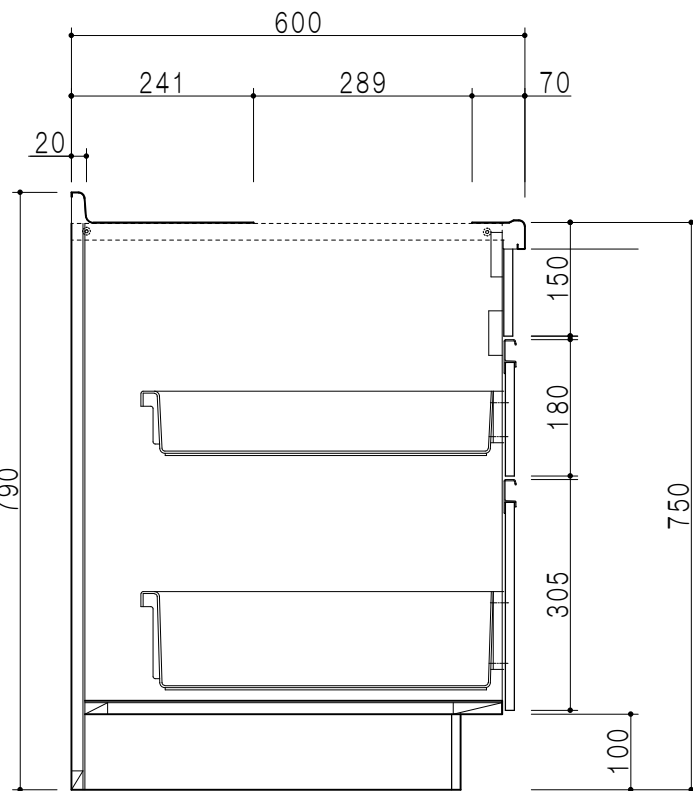

扉色	
M	木目
W	ホワイト

平面図

仕様	
トップ	ステンレスSUS304 銀河エンボス 0.6t ゴミ収納器
側板	低圧メラミン化粧パーティクルボード 12t
地板	片面フラッシュ 17.5t EBコーティング化粧板
背板	片面フラッシュ 17.5t 内部：グレー、外部：白
台輪	ウレタンコート紙貼パーティクルボード 12t
扉	両面化粧パーティクルボード 12t
丁番	スライド式丁番
把手	アルミー文字把手
引き出し	メタルボックス スライドレール
その他	包丁差し

B-B断面図

立面図

A-A断面図

名称	おばあちゃんの流し台	図面名称	M6-165DSA1 (右) □	株式会社	SCALE	1/10	DATA	2015.03.24	CHECKED	DRAWING	M. I	SHEET NO.
----	------------	------	------------------	------	-------	------	------	------------	---------	---------	------	-----------