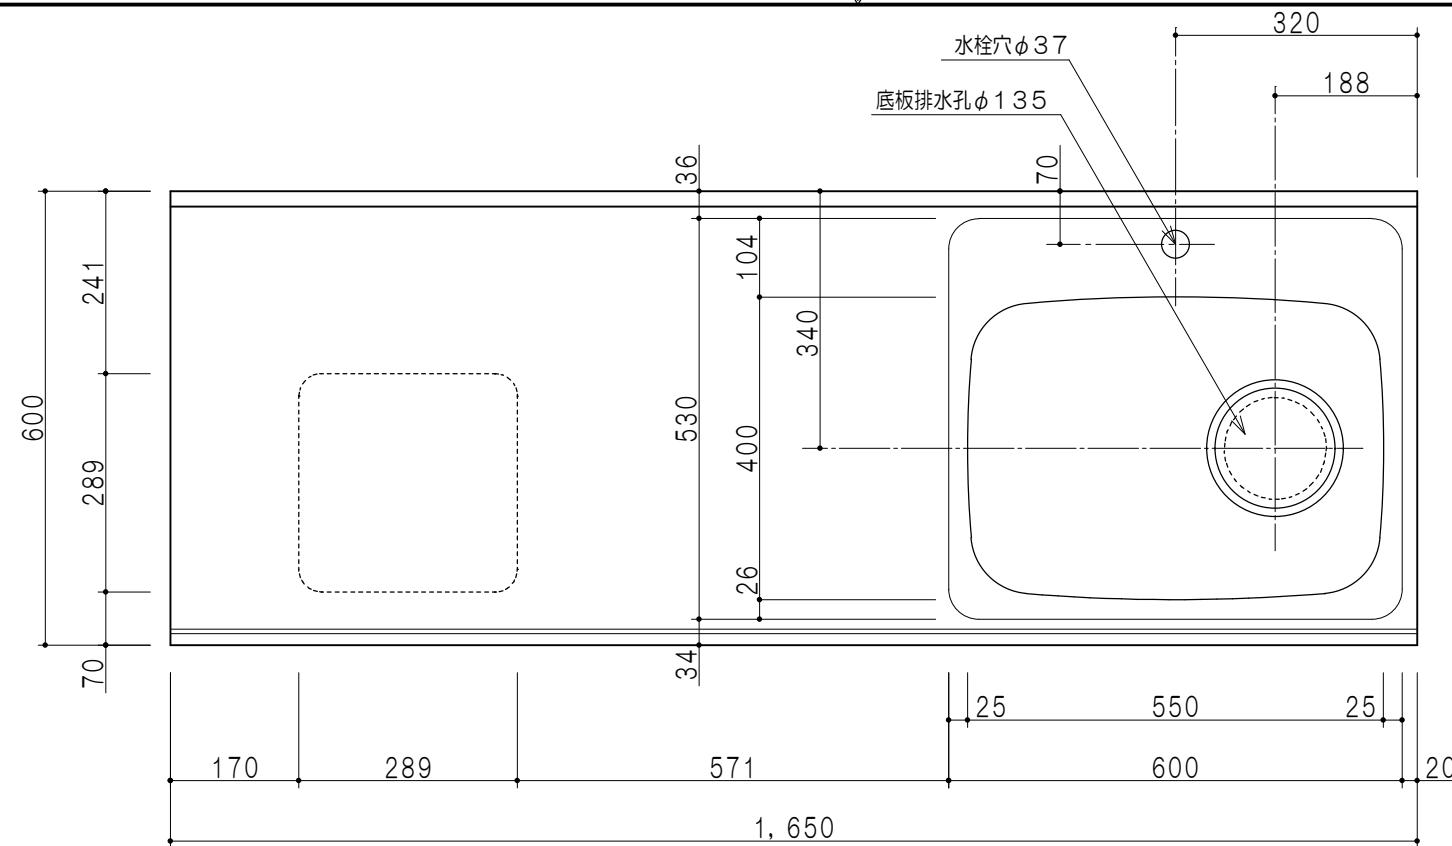

扉色	
M	木目
W	ホワイト

平面図

仕様	
トップ	ステンレスSUS304 銀河エンボス 0.6t ゴミ収納器
側板	低圧メラミン化粧パーティクルボード 12t
地板	片面フラッシュ 17.5t EBコーティング化粧板
背板	片面フラッシュ 17.5t 内部：グレー、外部：白
台輪	ウレタンコート紙貼パーティクルボード 12t
扉	両面化粧パーティクルボード 12t
丁番	スライド式丁番
把手	アルミー文字把手
引き出し	メタルボックス スライドレール
その他	包丁差し

B-B断面図

立面図

A-A断面図

名称	おばあちゃんの流し台	図面名称	M6-165DSA1 (右) □	株式会社	SCALE	1/10	DATA	2015.03.24	CHECKED	DRAWING	M. I	SHEET NO.
----	------------	------	------------------	------	-------	------	------	------------	---------	---------	------	-----------