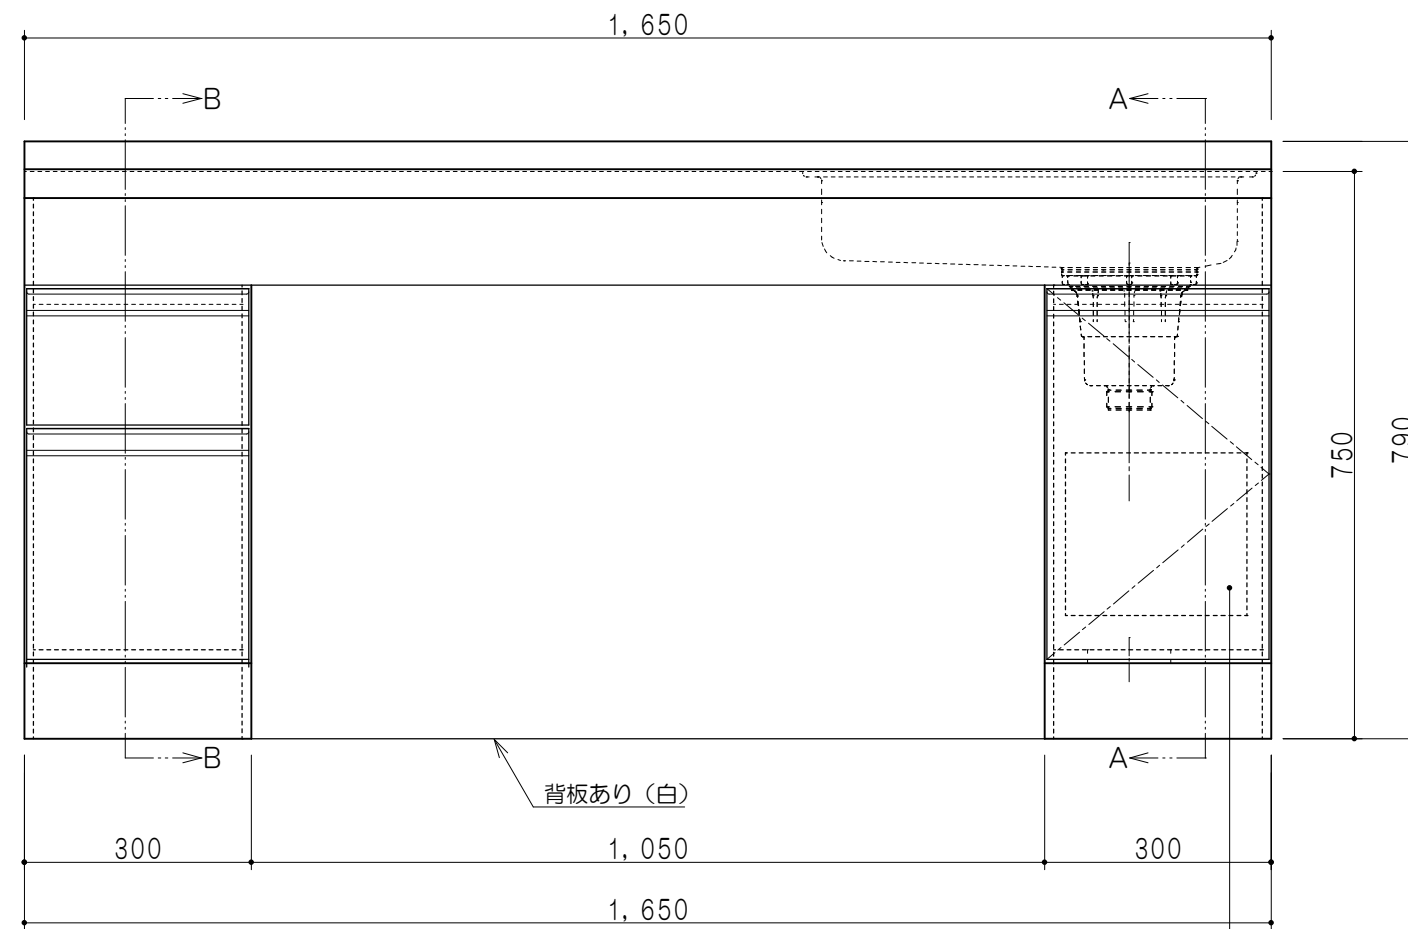

扉色	
M	木目
W	ホワイト

平面図

仕様	
トップ	ステンレスSUS304 銀河エンボス 0.6t ゴミ収納器
側板	低圧メラミン化粧パーティクルボード 12t
地板	片面フラッシュ 17.5t EBコーティング化粧板
背板	片面フラッシュ 17.5t 内部：グレー、外部：白
台輪	ウレタンコート紙貼パーティクルボード 12t
扉	両面化粧パーティクルボード 12t
丁番	スライド式丁番
把手	アルミー文字把手
引き出し	メタルボックス スライドレール
その他	包丁差し

B-B断面図

立面図

A-A断面図

名称	おばあちゃんの流し台	図面名称	M6-165DSA1 (右) □	株式会社	SCALE	1/10	DATA	2015.03.24	CHECKED	DRAWING	M. I	SHEET NO.
----	------------	------	------------------	------	-------	------	------	------------	---------	---------	------	-----------