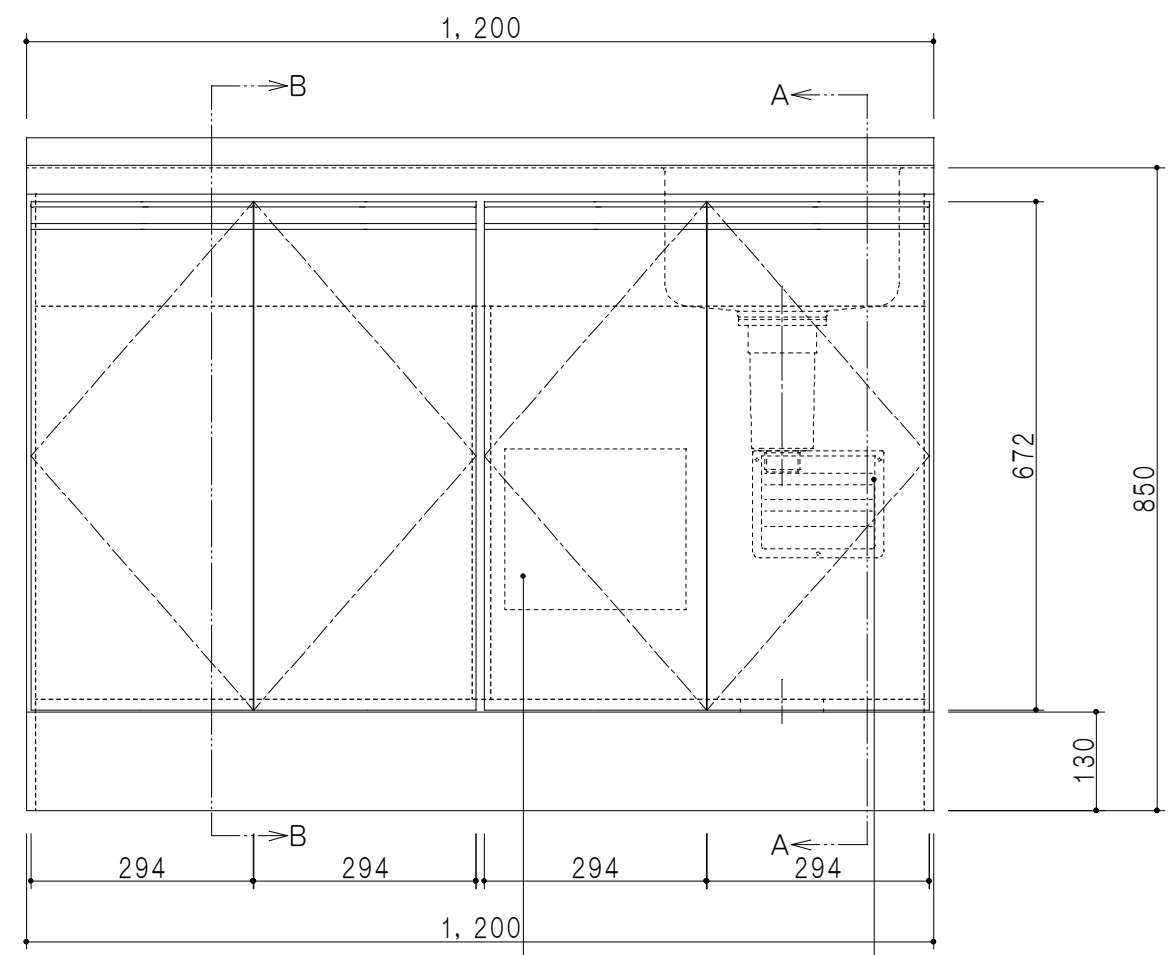

扉色/M5	
W	ホワイト
M	木目
扉色/S3	
IW	アイスホワイト
BR	ブライトレッド
ME	チーク
BE	ブラック

平面図

仕様	
トップ	ステンレスSUS304 銀河エンボス 0.6t ゴミ収納器
側板	低圧メラミン化粧パーティクルボード 12t
地板	片面フラッシュ 17.5t EBコーティング化粧板
背板	片面フラッシュ 17.5t
台輪	両面化粧パーティクルボード 12t
扉	両面化粧パーティクルボード 12t
丁番	ワンタッチスライド式丁番
把手	アルミー文字把手
その他	小物入れ 包丁差し

B-B断面図

立面図

A-A断面図

名称	コンパクトキッチン 流し台	図面名称	M5 (S3) -120DS2 (右) □	株式会社	SCALE	1/10	DATA	2014.09.14	CHECKED	DRAWING	M. I	SHEET NO.
----	---------------	------	-----------------------	------	-------	------	------	------------	---------	---------	------	-----------