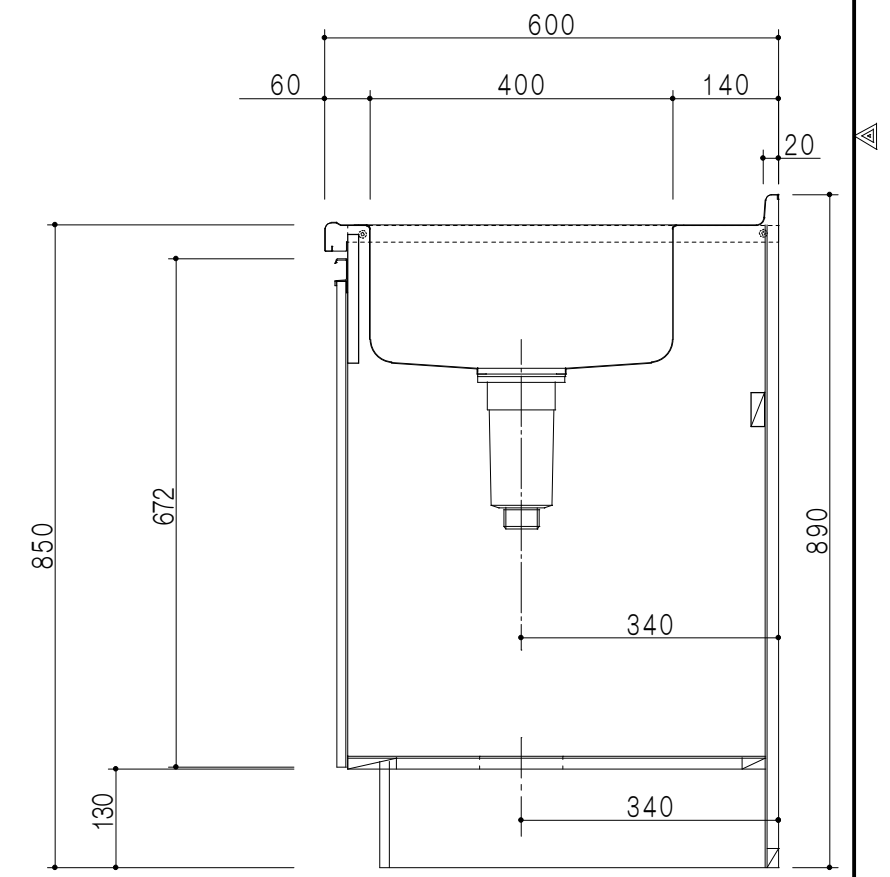

扉色/M5	
W	ホワイト
M	木目
扉色/S3	
IW	アイスホワイト
BR	ブライトレッド
ME	チーク
BE	ブラック

平面図

仕様	
トップ	ステンレスSUS304 銀河エンボス 0.6t ゴミ収納器
側板	低圧メラミン化粧パーティクルボード 12t
地板	片面フラッシュ 17.5t EBコーティング化粧板
背板	片面フラッシュ 17.5t
台輪	両面化粧パーティクルボード 12t
扉	両面化粧パーティクルボード 12t
丁番	ワンタッチスライド式丁番
把手	アルミー文字把手
その他	小物入れ 包丁差し

B-B断面図

立面図

A-A断面図

名称	コンパクトキッチン 流し台	図面名称	M5 (S3) -120DS2 (右) □	株式会社	SCALE	1/10	DATA	2014.09.14	CHECKED	DRAWING	M. I	SHEET NO.
----	---------------	------	-----------------------	------	-------	------	------	------------	---------	---------	------	-----------