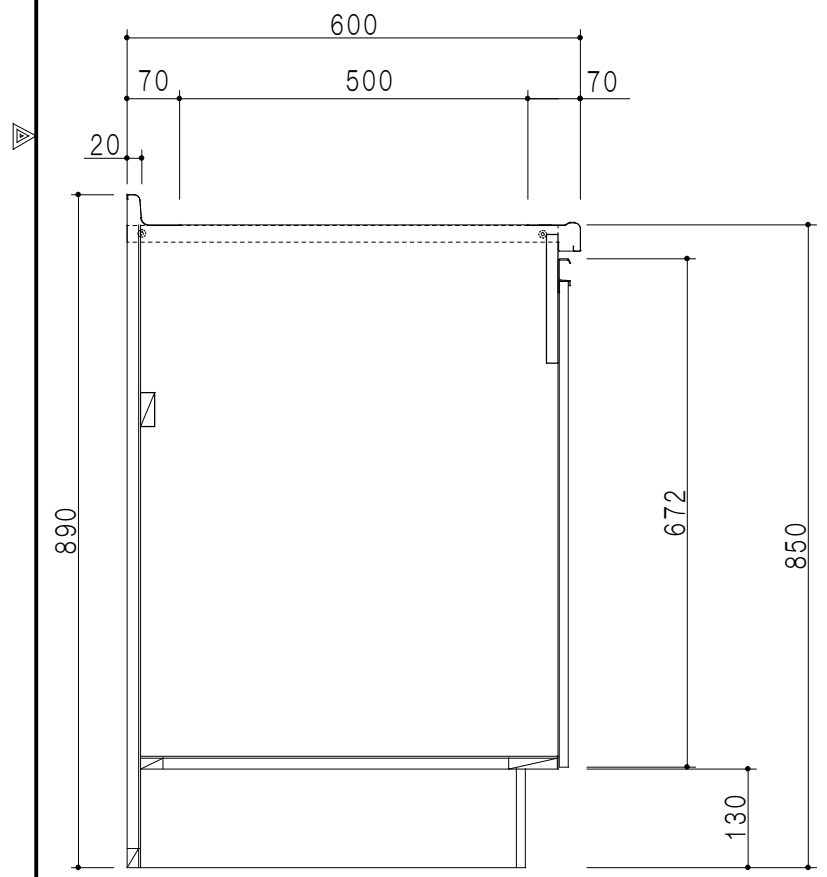

扉色/M5	
W	ホワイト
M	木目
扉色/S3	
IW	アイスホワイト
BR	ブライトレッド
ME	チーク
BE	ブラック

平面図

仕様	
トップ	ステンレスSUS304 銀河エンボス 0.6t ゴミ収納器
側板	低圧メラミン化粧パーティクルボード 12t
地板	片面フラッシュ 17.5t EBコーティング化粧板
背板	片面フラッシュ 17.5t
台輪	両面化粧パーティクルボード 12t
扉	両面化粧パーティクルボード 12t
丁番	ワンタッチスライド式丁番
把手	アルミー文字把手
その他	小物入れ 包丁差し

B-B断面図

立面図

A-A断面図

名称	コンパクトキッチン 流し台	図面名称	M5 (S3) -120DS2 (右) □	株式会社	SCALE	1/10	DATA	2014.09.14	CHECKED	DRAWING	M. I	SHEET NO.
----	---------------	------	-----------------------	------	-------	------	------	------------	---------	---------	------	-----------