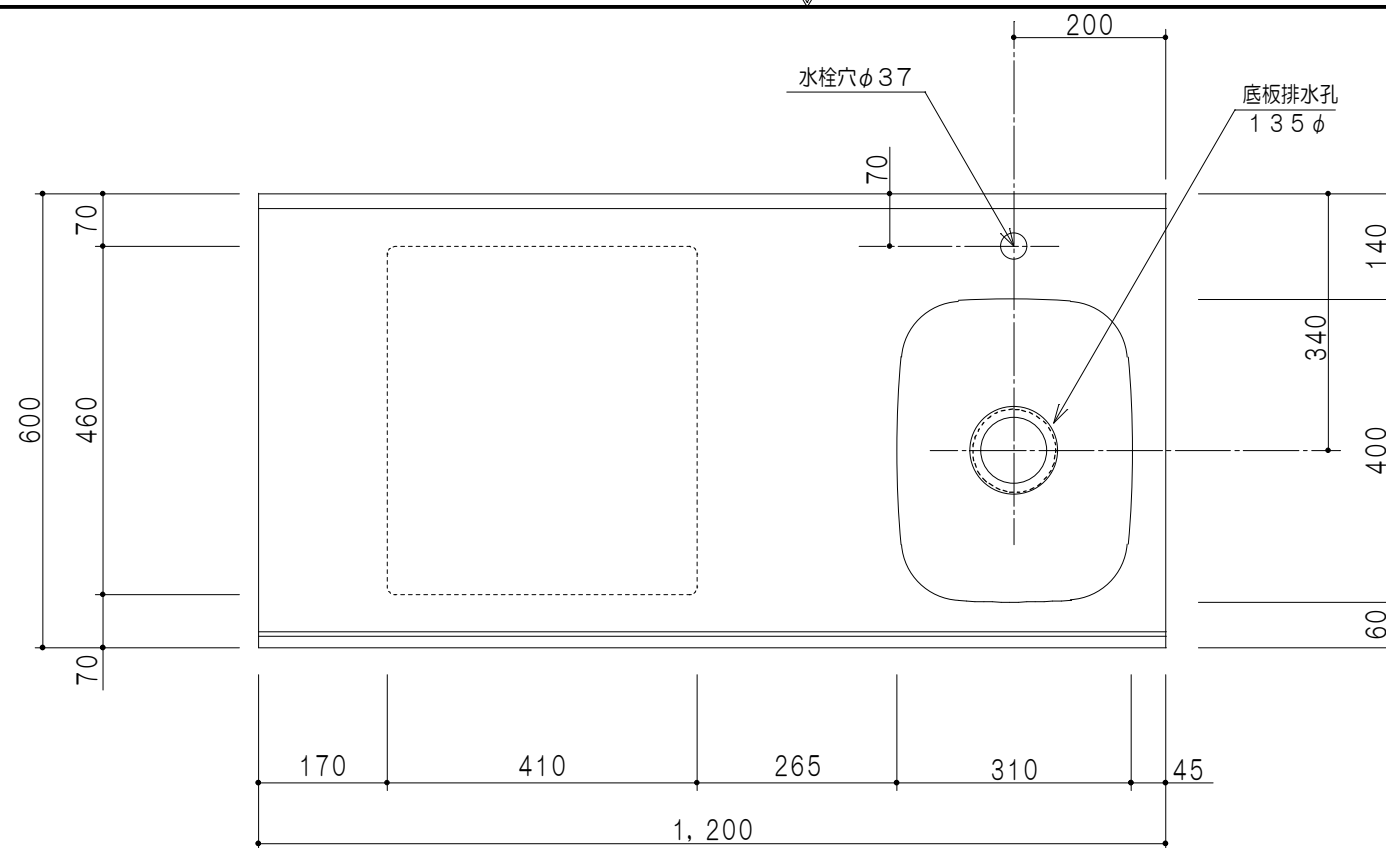

扉色/M5	
W	ホワイト
M	木目
扉色/S3	
IW	アイスホワイト
BR	ブライトレッド
ME	チーク
BE	ブラック

平面図

仕様	
トップ	ステンレスSUS304 銀河エンボス 0.6t ゴミ収納器
側板	低圧メラミン化粧パーティクルボード 12t
地板	片面フラッシュ 17.5t EBコーティング化粧板
背板	片面フラッシュ 17.5t
台輪	両面化粧パーティクルボード 12t
扉	両面化粧パーティクルボード 12t
丁番	ワンタッチスライド式丁番
把手	アルミー文字把手
その他	小物入れ 包丁差し

B-B断面図

立面図

A-A断面図

名称	コンパクトキッチン 流し台	図面名称	M5 (S3) -120DS2 (右) □	株式会社	SCALE	1/10	DATA	2014.09.14	CHECKED	DRAWING	M. I	SHEET NO.
----	---------------	------	-----------------------	------	-------	------	------	------------	---------	---------	------	-----------