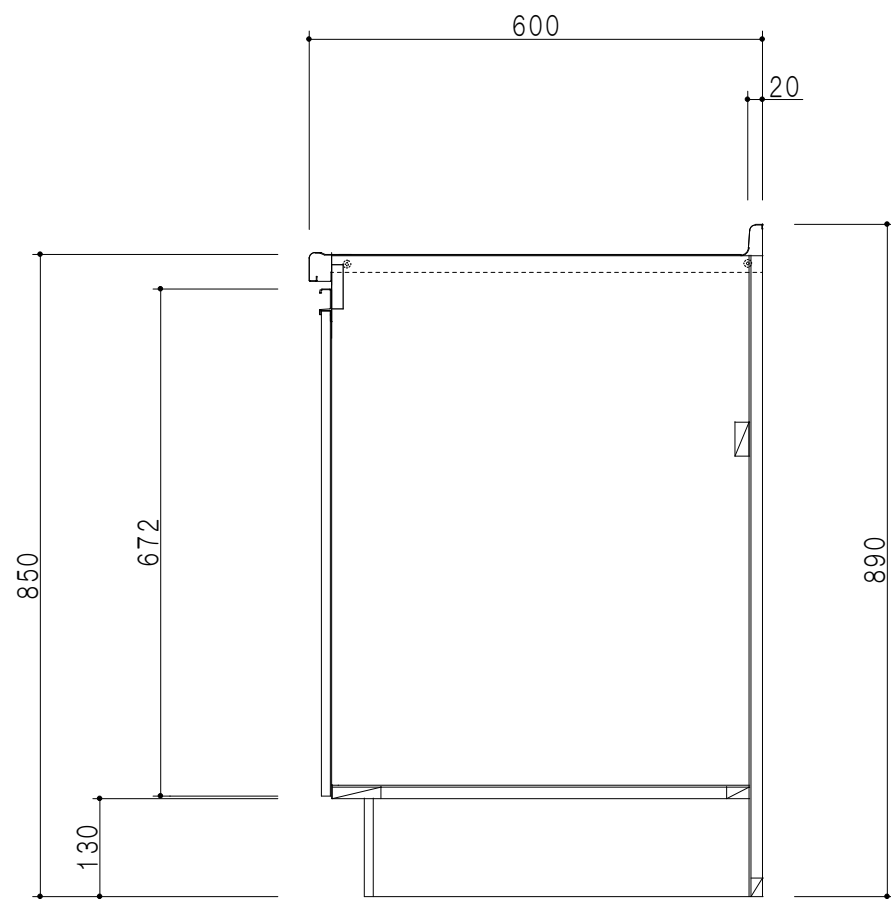

平面図

立面図

断面図

仕 様	
ト ッ プ	ステンレスSUS304 銀河エンボス 0.6t
側 板	低圧メラミン化粧パーティクルボード 12t
地 板	片面フラッシュ 17.5t EBコーティング化粧板
背 板	片面フラッシュ 17.5t
台 輪	両面化粧パーティクルボード 12t
扉	両面化粧パーティクルボード 12t
丁 番	ワンタッチスライド式丁番
把 手	アルミー文字把手

扉色/S2		扉 色/M4	
IW	アイスホワイト	W	ホワイト
BR	ブライトレッド	M	木 目
ME	チーク		
BE	ブラック		

名 称	コンパクトキッチン 調理台	図面名称	M4 (S2) - 15T (左) □	SCALE	1/10	DATA	2014.09.14	CHECKED	DRAWING	SHEET NO.
									M. I	