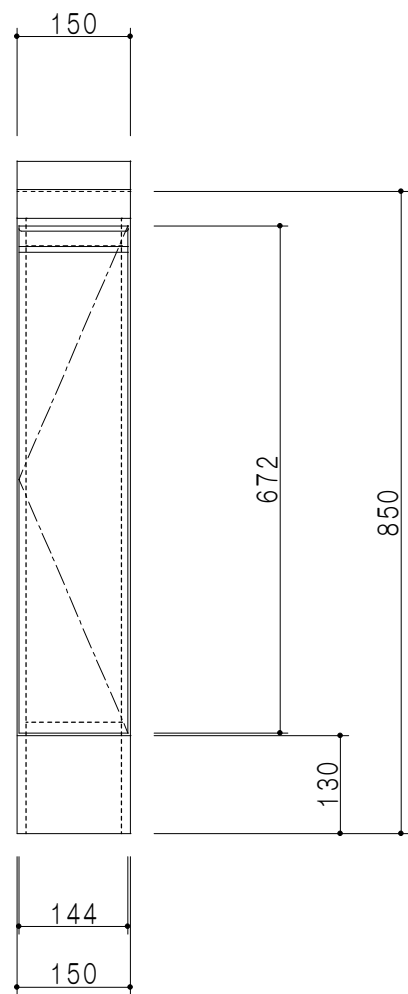

平面図

立面図

断面図

仕 様	
ト ッ プ	ステンレスSUS304 銀河エンボス 0.6t
側 板	低圧メラミン化粧パーティクルボード 12t
地 板	片面フラッシュ 17.5t EBコーティング化粧板
背 板	片面フラッシュ 17.5t
台 輪	両面化粧パーティクルボード 12t
扉	両面化粧パーティクルボード 12t
丁 番	ワンタッチスライド式丁番
把 手	アルミー文字把手

扉色/S2		扉 色/M4	
IW	アイスホワイト	W	ホワイト
BR	ブライトレッド	M	木 目
ME	チーク		
BE	ブラック		

名 称	コンパクトキッチン 調理台	図面名称	M4 (S2) - 15T (左) □	SCALE	1/10	DATA	2014.09.14	CHECKED	DRAWING	SHEET NO.
									M. I	