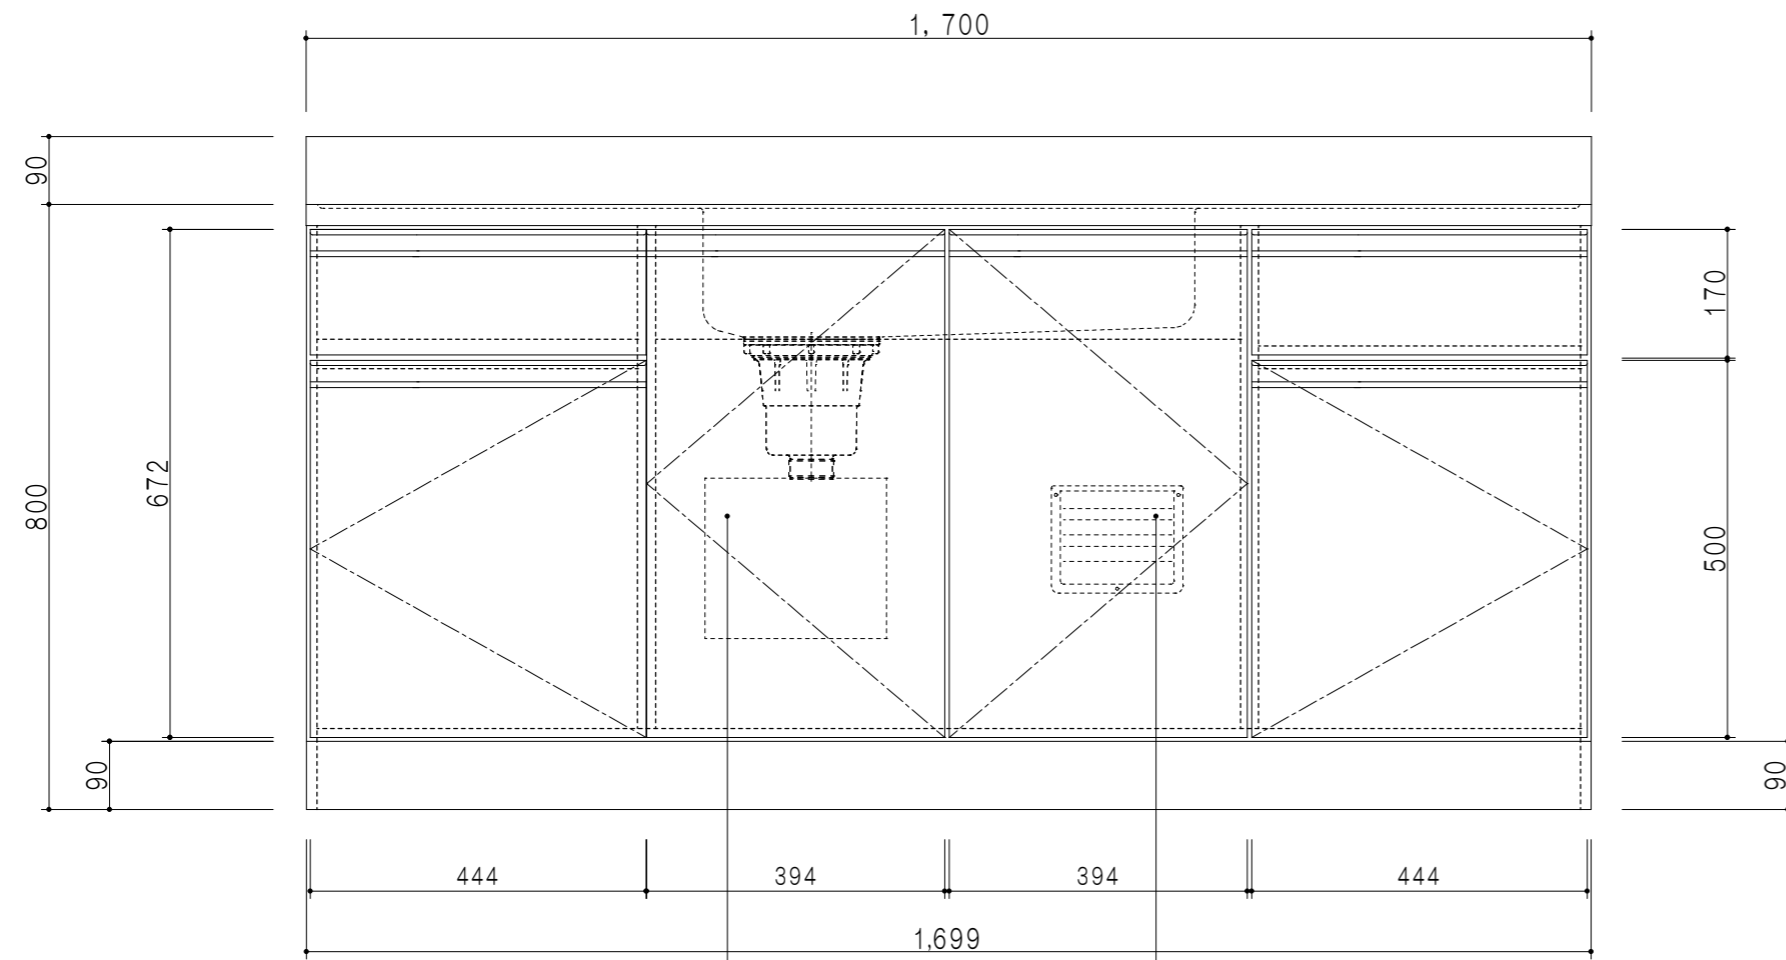

平面図

立面図

断面図

扉色	
W	ホワイト
M	木目

仕様	
ト ッ プ	ステンレスSUS443CT ゴミ収納器
側 板	低圧メラミン化粧パーティクルボード 12 t
地 板	ステンレス貼り 片面フラッシュ
背 板	MDF 2.5 t
扉	両面化粧パーティクルボード 12 t
丁 番	スライド式丁番
把 手	アルミー文字把手
引 き 出 し	メタルボックス スライドレール 引き出しトレイ付き
そ の 他	小物入れ 包丁差し