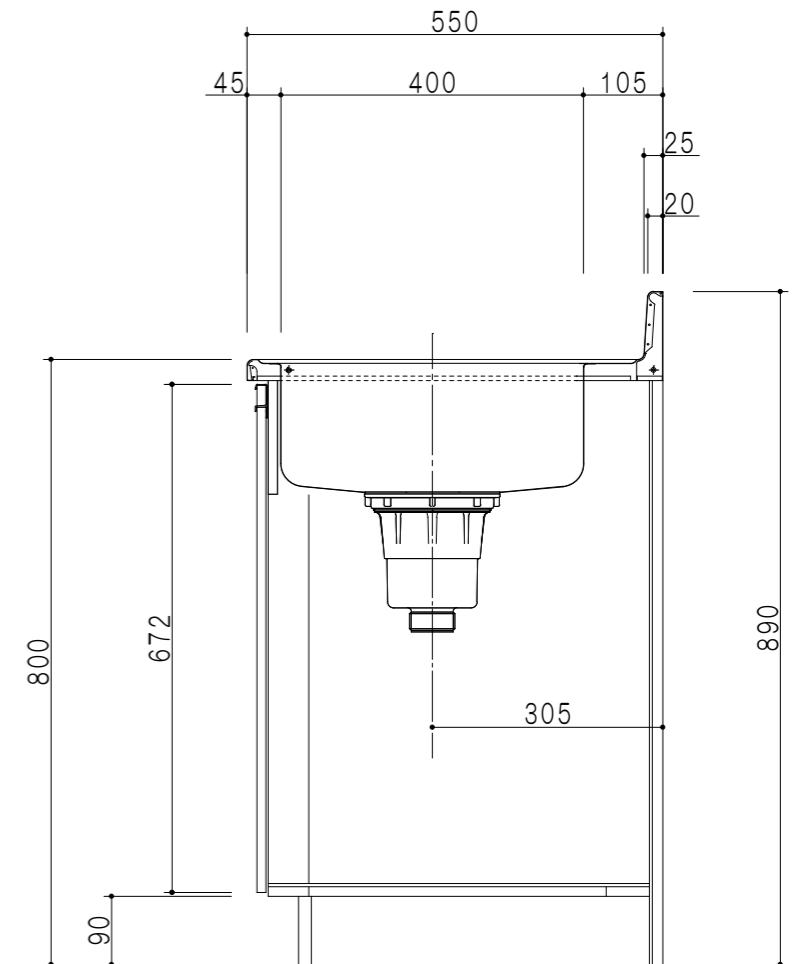

平面図

立面図

断面図

扉色	
W	ホワイト
M	木目

仕様	
ト ッ プ	ステンレスSUS443CT ゴミ収納器
側 板	低圧メラミン化粧パーティクルボード 12 t
地 板	ステンレス貼り 片面フラッシュ
背 板	MDF 2.5 t
扉	両面化粧パーティクルボード 12 t
丁 番	スライド式丁番
把 手	アルミー文字把手
引 き 出 し	メタルボックス スライドレール 引き出しトレイ付き
そ の 他	小物入れ 包丁差し