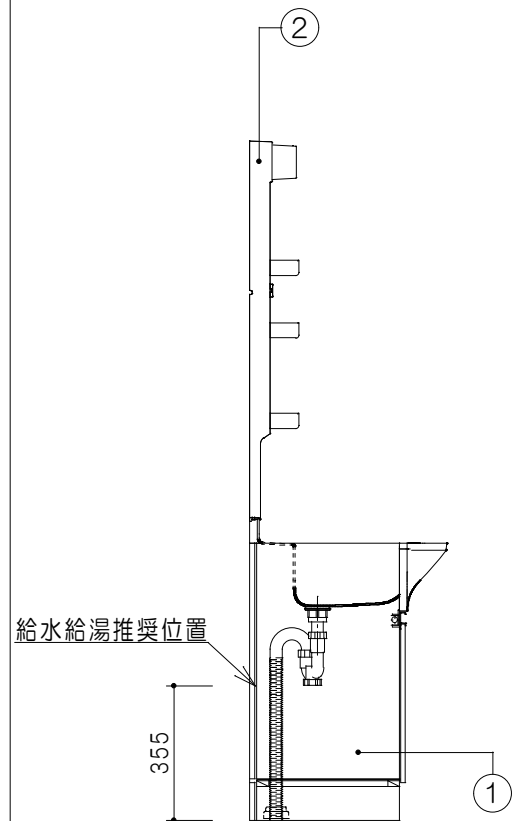

番号	品名	型名	数
①	洗面ユニット	Y5-75AW □	1
②	ミラー	Y5-75WM	1

平面図

立面図

断面図