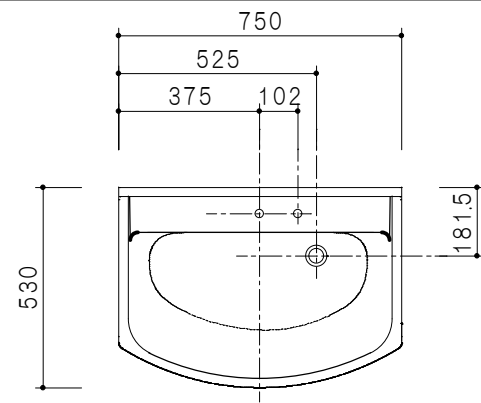

番号	品名	型名	数
①	洗面ユニット	Y5-75AW □	1
②	ミラー	Y5-75WM	1

平面図

立面図

断面図