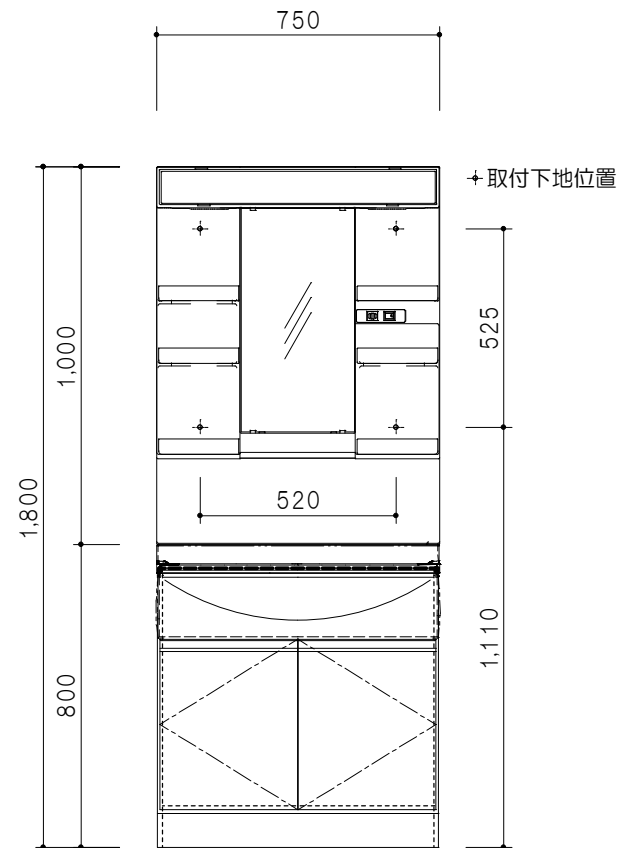

番号	品名	型名	数
①	洗面ユニット	Y5-75AW □	1
②	ミラー	Y5-75WM	1

平面図

立面図

断面図