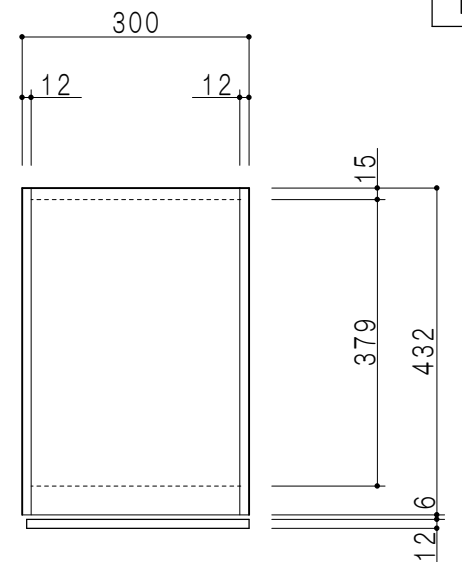

上台仕様	
扉	両面化粧パーティクルボード 12 t
側板	メラミン化粧パーティクルボード 12 t
天板	片面化粧パーティクルボード 15 t 内面：ハードグレー
地板	片面化粧パーティクルボード 15 t 内面：ハードグレー
中仕切板	両面化粧パーティクルボード 15 t
背板	カラーMDF 2.5 t
棚板	両面化粧パーティクルボード 15 t
把手	アルミー文字把手
丁番	ワンタッチスライド式丁番

下台仕様	
扉	両面化粧パーティクルボード 12 t
側板	低圧メラミン化粧パーティクルボード 12 t
天板・地板	片面化粧パーティクルボード 15 t
背板	カラーMDF 2.5 t
棚板	両面化粧パーティクルボード 15 t
台輪	低圧メラミン化粧パーティクルボード 15 t 表面：白
把手	アルミー文字把手
丁番	ワンタッチスライド式丁番

扉色	
W	ホワイト
M	木目

立面図

断面図

平面図