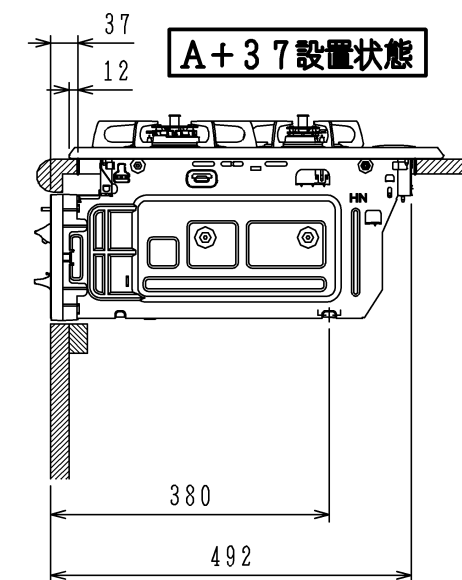

仕様

項目		記	
外形寸法 (mm)	高さ	272 (全高)	
	幅	596 (トッププレート部593)	
	奥行	492	
グリル有効寸法 (mm)		幅217×奥行317×高さ62	
質量 (kg)		15 (付属品含む) 17.5 (梱包含む)	
接続	ガス	Rc1/2 (メネジ)	
	電気		
ガス消費量		13A	LP
		kW (kcal/h)	
	全点火時	9.88 (8500)	9.88 (0.708)
	左・右高火力バーナー	4.20 (3610)	4.20 (0.301)
	後バーナー	1.28 (1100)	1.28 (0.092)
グリル	1.28 (1100)	1.28 (0.092)	
器具栓	プッシュ&レバー器具栓		
点火方式	乾電池式連続放電点火 アルカリ乾電池 単1形:2個		
立消え安全装置	熱電対式		
左・右高火力バーナー	安全モード	調理油過熱防止装置、焦げつき自動消火機能、中点火機能 消し忘れ消火機能 (120分・30分【高温炒めモード時は60分・30分】)	
	調理モード	高温炒めモード【右高火力バーナーのみ】	
後バーナー	安全モード	調理油過熱防止装置、焦げつき自動消火機能 消し忘れ消火機能 (120分)	
グリル	安全モード	過熱防止センサー、消し忘れ消火機能 (25分)	
その他	点火ボタン戻し忘れブザー、らくらく点火 高効率片面無水グリル、グリル扉スライド式 電池交換サイン、オープン接続なし、ロック機能、コンロ使用中お知らせブザー トッププレート: グレーホーロー、ブラックフェイス、ワイヤーごとく		

注記

1. 設置フリータイプですのでワークトップ穴開け寸法は、A+59、(A+45)、A+37のどちらでも設置できます。
2. 本機器は防火性能評定品であり、周囲に可燃物がある場合は防火性能評定品ラベル内容に従って設置してください。

品名	DG32Q1VQ1	作成調整	2017.10
名称	3口片面焼グリル付ビルトインコンロ	尺度	Free

住宅設備機器図面

株式会社 A-VJ

単位 (m/m)