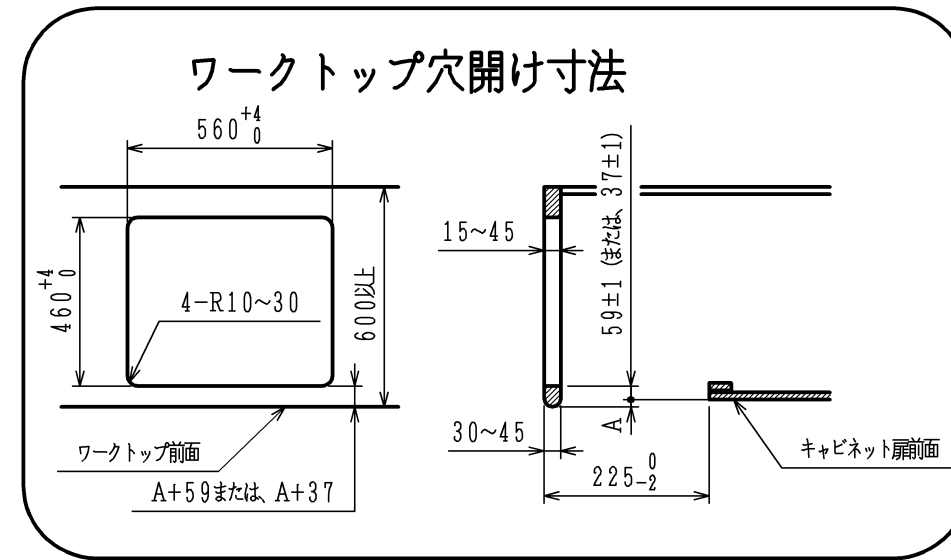

仕様

項目		記	
外形寸法 (mm)	高さ	272 (全高)	
	幅	596 (トッププレート部593)	
	奥行	492	
グリル有効寸法 (mm)		幅217×奥行317×高さ62	
質量 (kg)		15 (付属品含む) 17.5 (梱包含む)	
接続	ガス	Rc1/2 (メネジ)	
	電気		
ガス消費量		13A	LP
		kW (kcal/h)	
	全点火時	9.88 (8500)	9.88 (0.708)
	左・右高火力バーナー	4.20 (3610)	4.20 (0.301)
	後バーナー	1.28 (1100)	1.28 (0.092)
グリル	1.28 (1100)	1.28 (0.092)	
器具栓	プッシュ&レバー器具栓		
点火方式	乾電池式連続放電点火 アルカリ乾電池 単1形:2個		
立消え安全装置	熱電対式		
左・右高火力バーナー	安全モード	調理油過熱防止装置、焦げつき自動消火機能、中点火機能 消し忘れ消火機能 (120分・30分【高温炒めモード時は60分・30分】)	
	調理モード	高温炒めモード【右高火力バーナーのみ】	
後バーナー	安全モード	調理油過熱防止装置、焦げつき自動消火機能 消し忘れ消火機能 (120分)	
グリル	安全モード	過熱防止センサー、消し忘れ消火機能 (25分)	
その他	点火ボタン戻し忘れブザー、らくらく点火 高効率片面無水グリル、グリル扉スライド式 電池交換サイン、オープン接続なし、ロック機能、コンロ使用中お知らせブザー トッププレート: グレーホーロー、ブラックフェイス、ワイヤーごとく		

注記

1. 設置フリータイプですのでワークトップ穴開け寸法は、A+59、(A+45)、A+37のどちらでも設置できます。
2. 本機器は防火性能評定品であり、周囲に可燃物がある場合は防火性能評定品ラベル内容に従って設置してください。

品名	DG32Q1VQ1	作成調整	2017.10
名称	3口片面焼グリル付ビルトインコンロ	尺度	Free

住宅設備機器図面

株式会社 A-VJ

単位 (m/m)