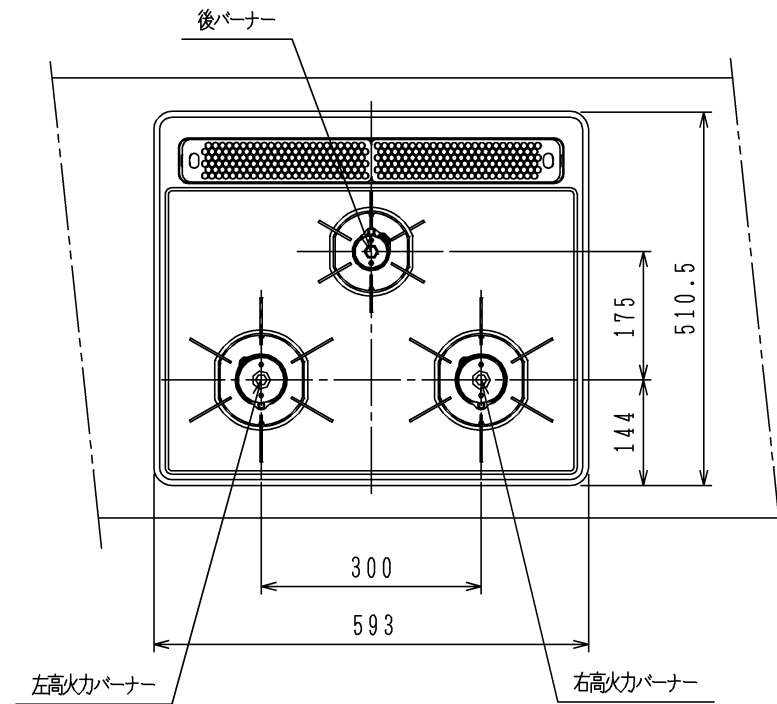

仕様

項目		記	
外形寸法 (mm)	高さ	272 (全高)	
	幅	596 (トッププレート部593)	
	奥行	492	
グリル有効寸法 (mm)		幅217×奥行317×高さ62	
質量 (kg)		15 (付属品含む) 17.5 (梱包含む)	
接続	ガス	Rc1/2 (メネジ)	
	電気		
ガス消費量		13A	LP
		kW (kcal/h)	
	全点火時	9.88 (8500)	9.88 (0.708)
	左・右高火力バーナー	4.20 (3610)	4.20 (0.301)
	後バーナー	1.28 (1100)	1.28 (0.092)
グリル	1.28 (1100)	1.28 (0.092)	
器具栓	プッシュ&レバー器具栓		
点火方式	乾電池式連続放電点火 アルカリ乾電池 単1形:2個		
立消え安全装置	熱電対式		
左・右高火力バーナー	安全モード	調理油過熱防止装置、焦げつき自動消火機能、中点火機能 消し忘れ消火機能 (120分・30分【高温炒めモード時は60分・30分】)	
	調理モード	高温炒めモード【右高火力バーナーのみ】	
後バーナー	安全モード	調理油過熱防止装置、焦げつき自動消火機能 消し忘れ消火機能 (120分)	
グリル	安全モード	過熱防止センサー、消し忘れ消火機能 (25分)	
その他	点火ボタン戻し忘れブザー、らくらく点火 高効率片面無水グリル、グリル扉スライド式 電池交換サイン、オープン接続なし、ロック機能、コンロ使用中お知らせブザー トッププレート: グレーホーロー、ブラックフェイス、ワイヤーごとく		

注記

1. 設置フリータイプですのでワークトップ穴開け寸法は、A+59、(A+45)、A+37のどちらでも設置できます。
2. 本機器は防火性能評定品であり、周囲に可燃物がある場合は防火性能評定品ラベル内容に従って設置してください。

品名	DG32Q1VQ1	作成調整	2017.10
名称	3口片面焼グリル付ビルトインコンロ	尺度	Free

住宅設備機器図面

株式会社 A-VJ

単位 (m/m)