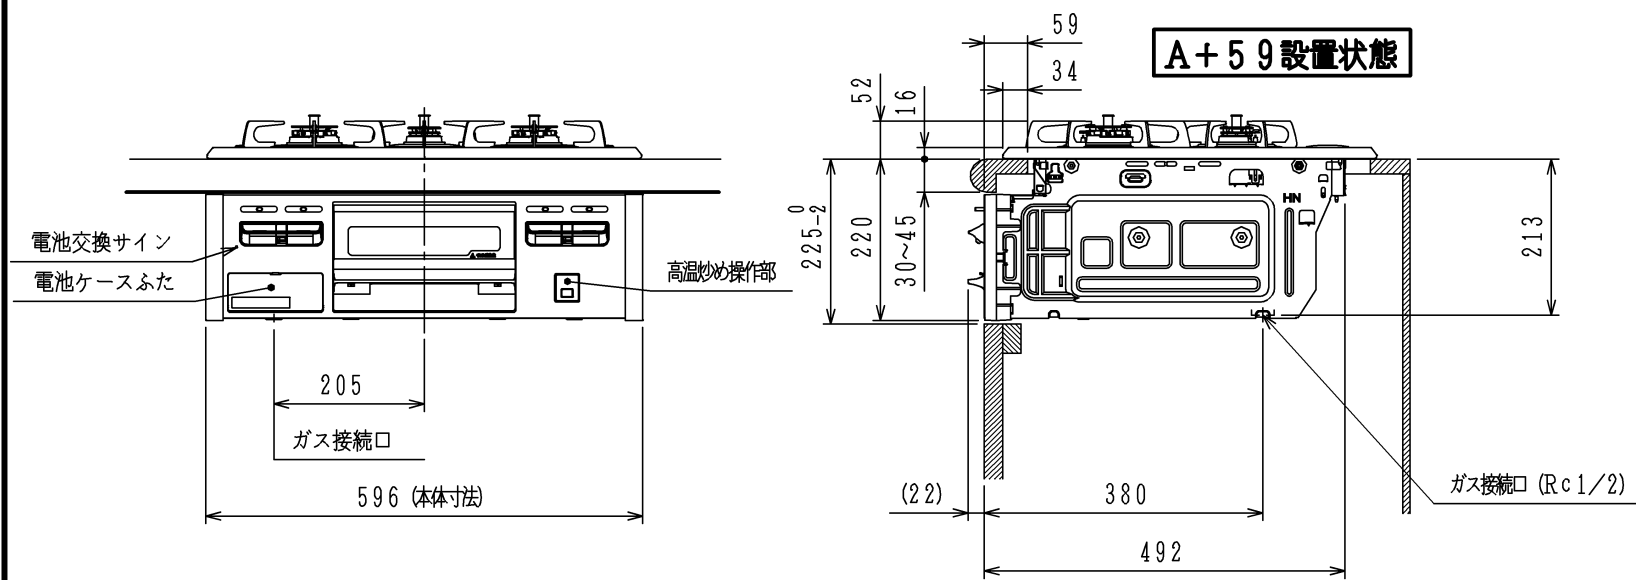

仕様

項目		記	
外形寸法 (mm)	高さ	272 (全高)	
	幅	596 (トッププレート部593)	
	奥行	492	
グリル有効寸法 (mm)		幅217×奥行317×高さ62	
質量 (kg)		15 (付属品含む) 17.5 (梱包含む)	
接続	ガス	Rc1/2 (メネジ)	
	電気		
ガス消費量		13A	LP
		kW (kcal/h)	
	全点火時	9.88 (8500)	9.88 (0.708)
	左・右高火力バーナー	4.20 (3610)	4.20 (0.301)
	後バーナー	1.28 (1100)	1.28 (0.092)
グリル	1.28 (1100)	1.28 (0.092)	
器具栓	プッシュ&レバー器具栓		
点火方式	乾電池式連続放電点火 アルカリ乾電池 単1形:2個		
立消え安全装置	熱電対式		
左・右高火力バーナー	安全モード	調理油過熱防止装置、焦げつき自動消火機能、中点火機能 消し忘れ消火機能 (120分・30分【高温炒めモード時は60分・30分】)	
	調理モード	高温炒めモード【右高火力バーナーのみ】	
後バーナー	安全モード	調理油過熱防止装置、焦げつき自動消火機能 消し忘れ消火機能 (120分)	
グリル	安全モード	過熱防止センサー、消し忘れ消火機能 (25分)	
その他	点火ボタン戻し忘れブザー、らくらく点火 高効率片面無水グリル、グリル扉スライド式 電池交換サイン、オープン接続なし、ロック機能、コンロ使用中お知らせブザー トッププレート: グレーホーロー、ブラックフェイス、ワイヤーごとく		

注記

1. 設置フリータイプですのでワークトップ穴開け寸法は、A+59、(A+45)、A+37のどちらでも設置できます。
2. 本機器は防火性能評定品であり、周囲に可燃物がある場合は防火性能評定品ラベル内容に従って設置してください。

品名	DG32Q1VQ1	作成調整	2017.10
名称	3口片面焼グリル付ビルトインコンロ	尺度	Free

住宅設備機器図面

株式会社 A-VJ

単位 (m/m)