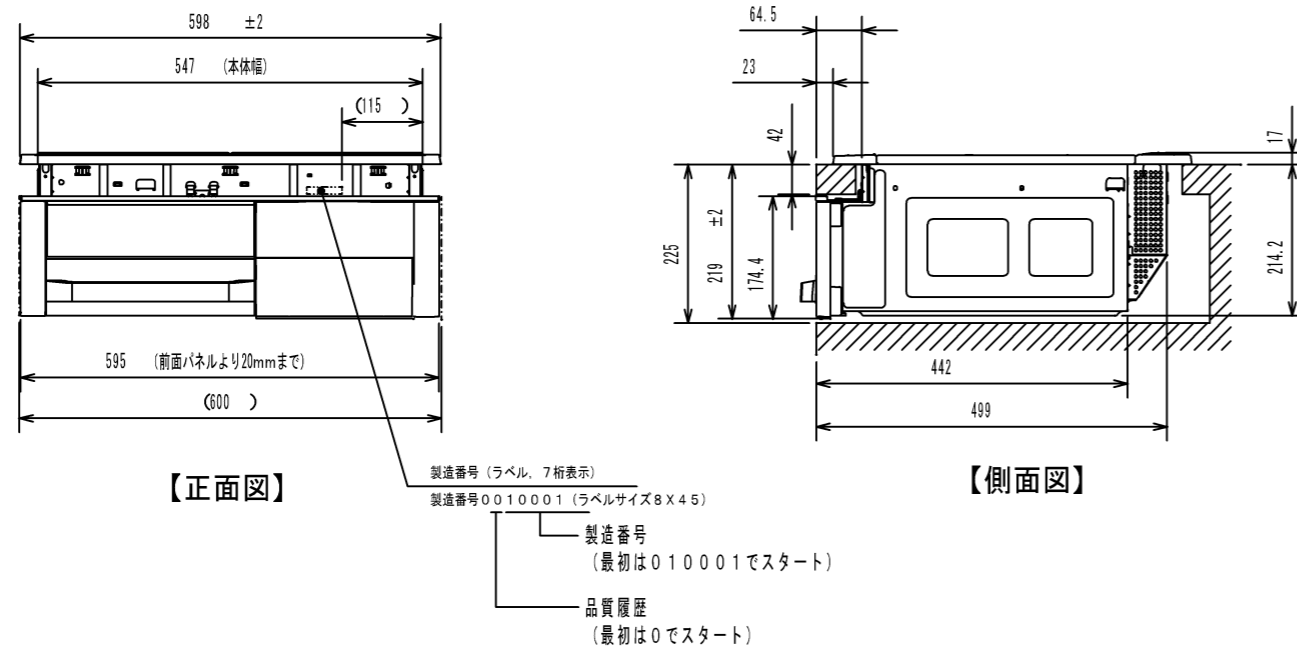

製品仕様書用図

不燃性の壁、防熱板を取り付けた場合は0

仕様・定格		項目								
項目		CS-G318M, G318MS, G318MSR								
電源		単相200V, 50-60Hz								
定格消費電力		5800W (4800W, 4000W切替設定可)								
本体寸法		幅597×奥行556×高さ236mm								
グリル寸法	庫内寸法	幅270×奥行360×高さ108 (開口部) mm *調理物の有効高さ: 60以下								
	受け皿	幅267×奥行354×高さ18mm (皿形状)								
製品重量		約18kg								
ヒーター火力	右IH	3000W ※IH (電磁誘導加熱)								
	左IH	3000W ※IH (電磁誘導加熱)								
	中央RH	1200W ※RH (クイックラジエントヒーター)								
	グリルSH	1600W * (シーズヒーター) 両面同時焼き								
調理モード	右IH	火力表示	1	2	3	4	5	6	7	
	左IH	消費電力	100W (相当)	250W (相当)	500W	750W	1000W	1500W	2000W	
		火力表示	8	3kw						
		消費電力	2500W	3000W						
中央RH	消費電力	300W (相当)、600W (相当)、1200W (3段階) *600W以下は断熱加熱								
グリル	手動	火力3	上800W 下400W							
		火力2	上666W相当 下333W相当							
	自動	火力1	上500W相当 下200W相当							
揚げ物		姿焼きモード、切り身・ひものモード								
揚げ物		150, 160, 170, 180, 190, 200°C (6段階)								
ヒーター同時通電		中央RHとグリルの同時通電不可								
調理タイマー	左右IH	最長5時間 *火力により設定できる時間が異なります								
	中央RH	最長5時間 *火力により設定できる時間が異なります								
	グリル	最長25分 (手動)								
安全機能	高温注意表示	高温注意ランプ								
	消し忘れ防止	左右IH	最終動作後45分で自動停止							
		中央RH	最終動作後45分で自動停止							
		グリル	加熱開始後20分で自動停止							
	ロックオートオフ		チャイルドロック、ラジエントヒーターロック 15分							
電源コード		3芯キャブタイヤケーブル (丸型) 0.6m								
付属品	グリルあみ	表面処理 (ニッケルメッキ)								
	上レーパー	ステンレス製								
	前面パネル	プラスチック (PBT/PS)								
	サイドカバー	プラスチック (PBT/PS)								