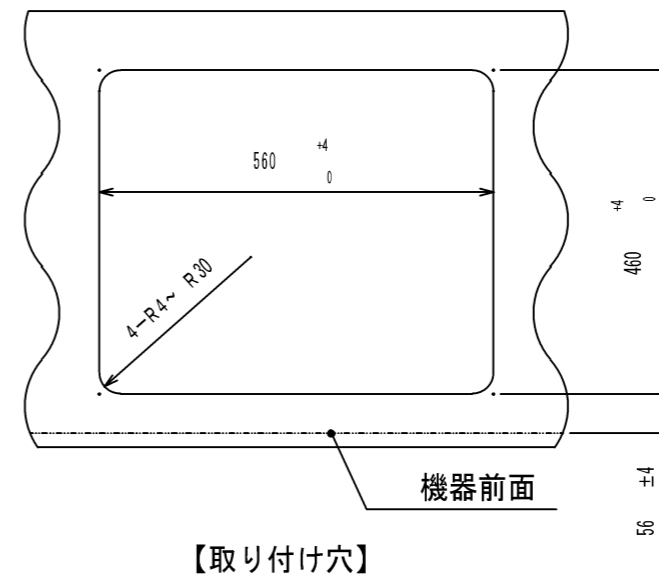

CS-G318M, G318MS, G318MSR

IHクッキングヒーター