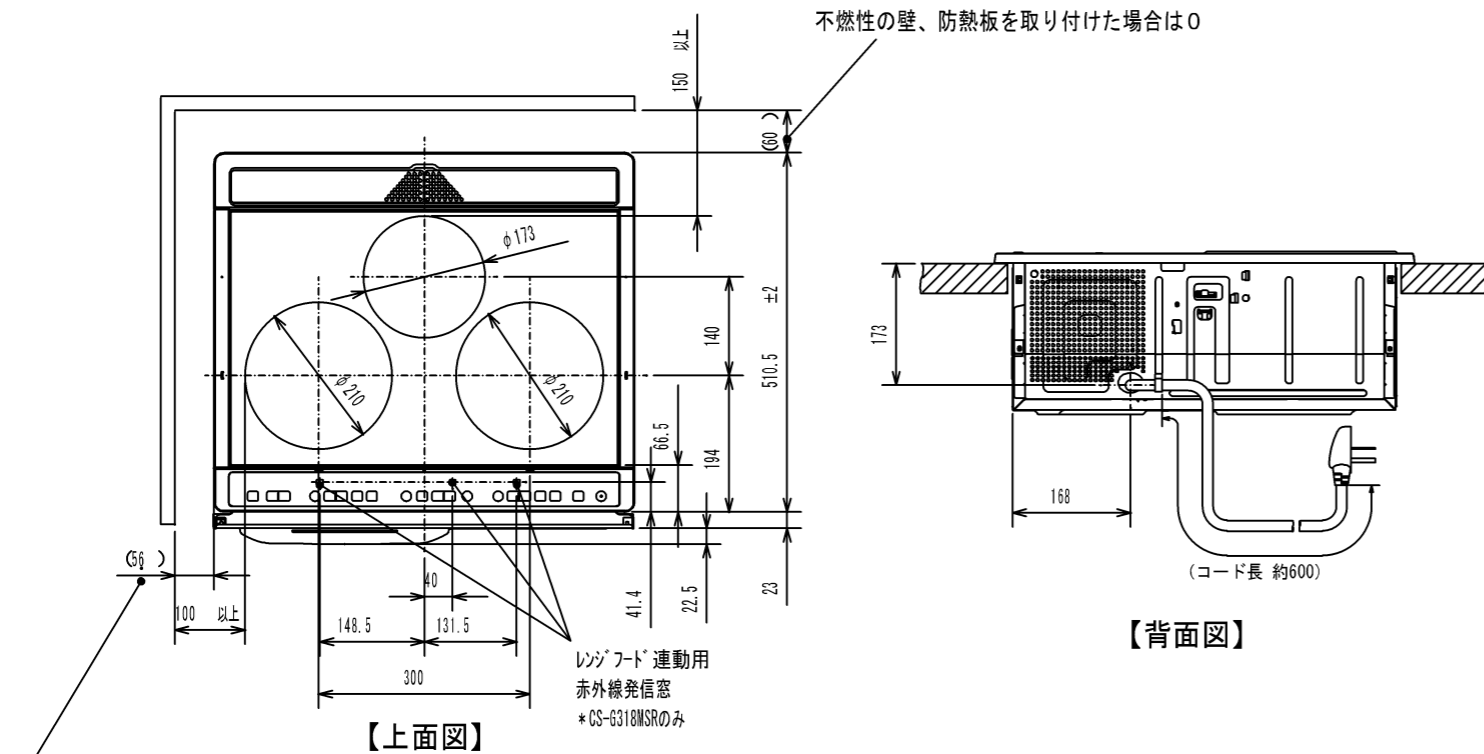

製品仕様書用図

不燃性の壁、防熱板を取り付けた場合は0

仕様・定格		項目								
項目		CS-G318M, G318MS, G318MSR								
電源		単相200V, 50-60Hz								
定格消費電力		5800W (4800W, 4000W切替設定可)								
本体寸法		幅597×奥行556×高さ236mm								
グリル寸法	庫内寸法	幅270×奥行360×高さ108 (開口部) mm *調理物の有効高さ: 60以下								
	受け皿	幅267×奥行354×高さ18mm (皿形状)								
製品重量		約18kg								
ヒーター火力	右IH	3000W ※IH (電磁誘導加熱)								
	左IH	3000W ※IH (電磁誘導加熱)								
	中央RH	1200W ※RH (クイックラジエントヒーター)								
	グリルSH	1600W * (シーズヒーター) 両面同時焼き								
調理モード	右IH	火力表示	1	2	3	4	5	6	7	
	左IH	消費電力	100W (相当)	250W (相当)	500W	750W	1000W	1500W	2000W	
		火力表示	8	3kw						
		消費電力	2500W	3000W						
中央RH	消費電力	300W (相当)、600W (相当)、1200W (3段階) *600W以下は断熱加熱								
グリル	手動	火力3	上800W 下400W							
		火力2	上666W相当 下333W相当							
	自動	火力1	上500W相当 下200W相当							
揚げ物		姿焼きモード、切り身・ひものモード								
揚げ物		150, 160, 170, 180, 190, 200°C (6段階)								
ヒーター同時通電		中央RHとグリルの同時通電不可								
調理タイマー	左右IH	最長5時間 *火力により設定できる時間が異なります								
	中央RH	最長5時間 *火力により設定できる時間が異なります								
	グリル	最長25分 (手動)								
安全機能	高温注意表示	高温注意ランプ								
	消し忘れ防止	左右IH	最終動作後45分で自動停止							
		中央RH	最終動作後45分で自動停止							
		グリル	加熱開始後20分で自動停止							
	ロックオートオフ		チャイルドロック、ラジエントヒーターロック 15分							
電源コード		3芯キャブタイヤケーブル (丸型) 0.6m								
付属品	グリルあみ	表面処理 (ニッケルメッキ)								
	上レーパー	ステンレス製								
	前面パネル	プラスチック (PBT/PS)								
	サイドカバー	プラスチック (PBT/PS)								