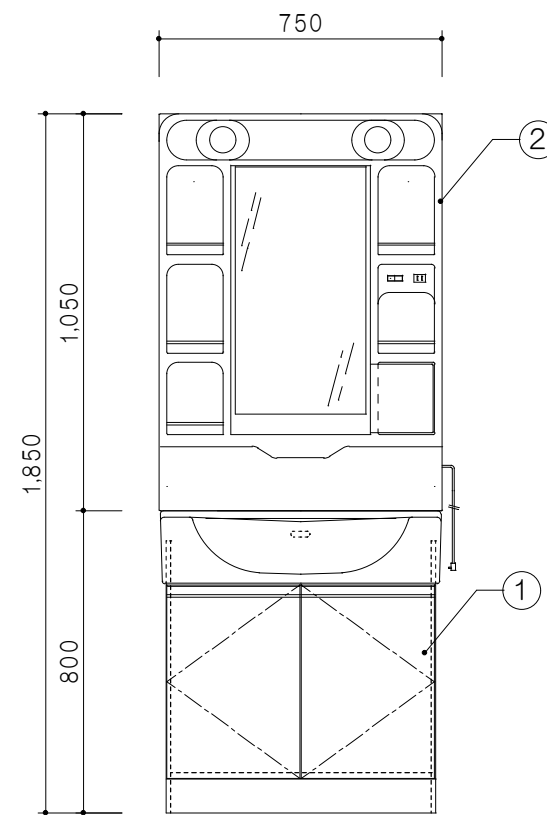

番号	品名	型名	数
①	洗面ユニット	Y5-75TW□	1
②	ミラー	Y5-75MK	1
			1

平面図

立面図

断面図

給水給湯推梁位置