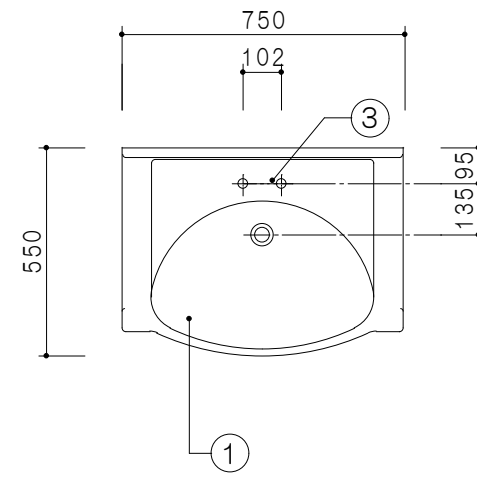

番号	品名	型名	数
①	洗面ユニット	Y5-75TW□	1
②	ミラー	Y5-75MK	1
			1

平面図

立面図

断面図

給水給湯推梁位置