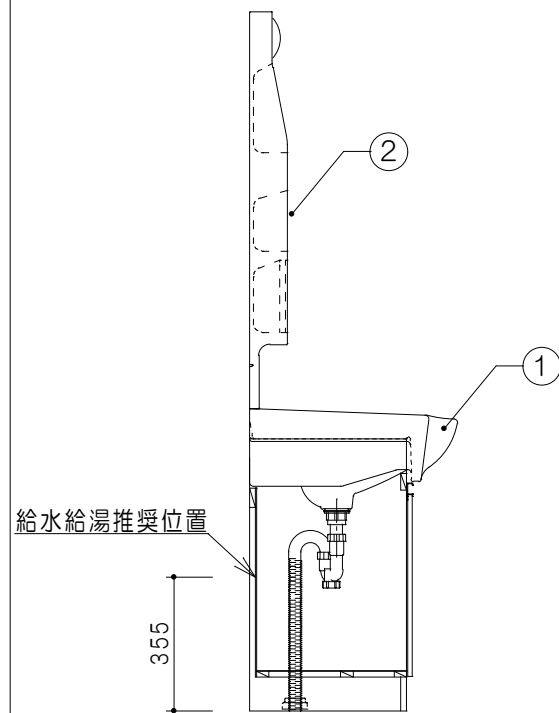

番号	品名	型名	数
①	洗面ユニット	Y5-75TW□	1
②	ミラー	Y5-75MK	1
			1

平面図

立面図

断面図

給水給湯推梁位置