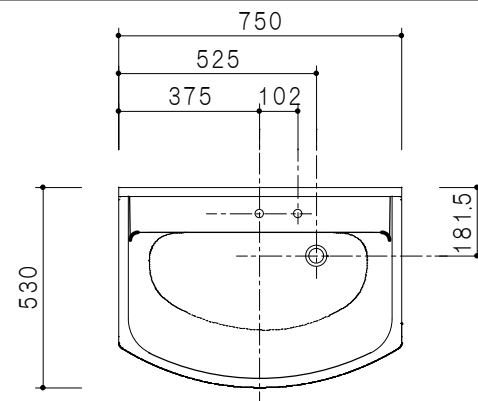

番号	品名	型名	数
①	洗面ユニット	Y5-75AW □	1
②	ミラー	Y5-75MK	1

平面図

立面図

断面図