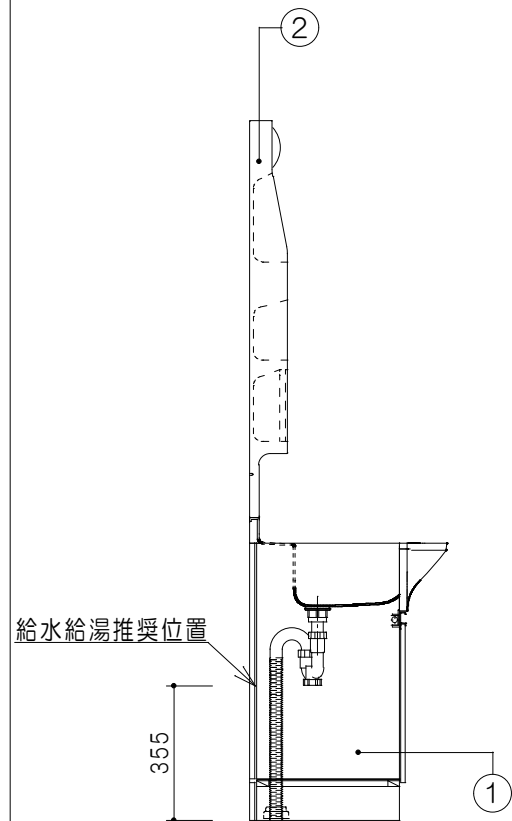

番号	品名	型名	数
①	洗面ユニット	Y5-75AW □	1
②	ミラー	Y5-75MK	1

平面図

立面図

断面図