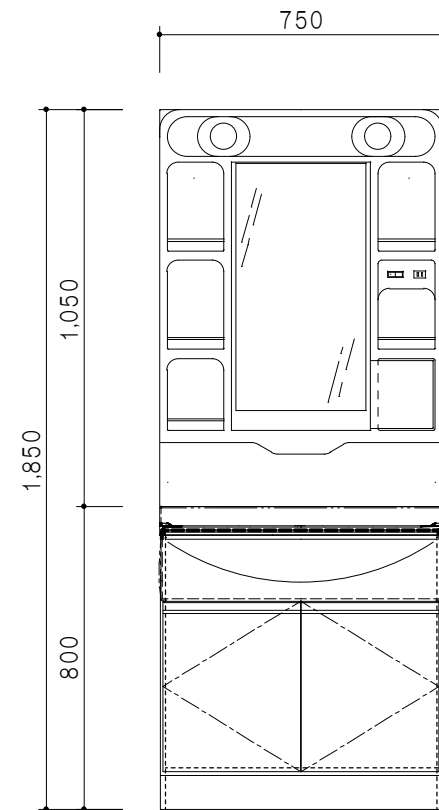

番号	品名	型名	数
①	洗面ユニット	Y5-75AW □	1
②	ミラー	Y5-75MK	1

平面図

立面図

断面図