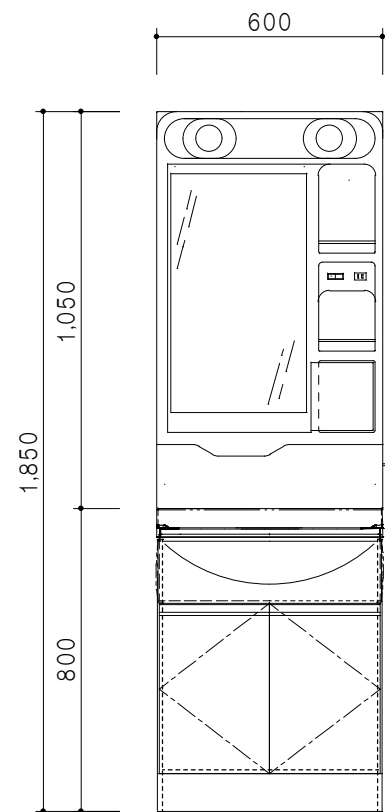

番号	品名	型名	数
①	洗面ユニット	Y5-60AW □	1
②	ミラー	Y5-60MK	1

平面図

立面図

断面図

給水給湯推奨位置