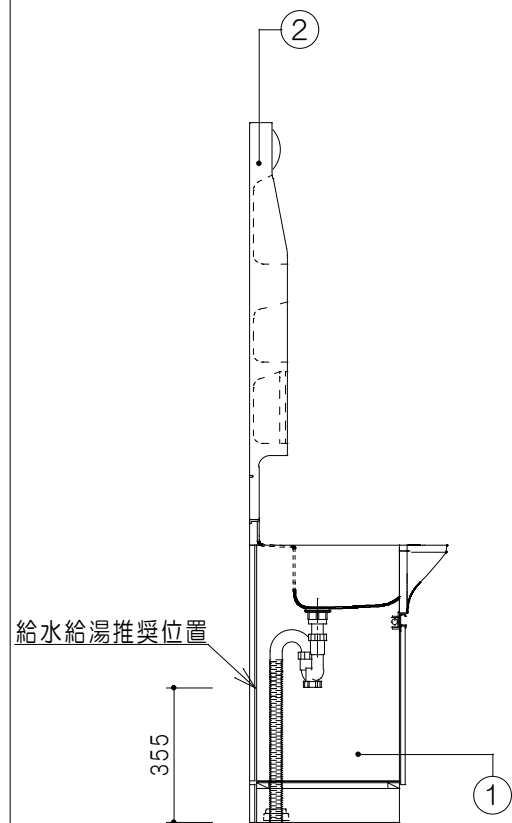

番号	品名	型名	数
①	洗面ユニット	Y5-60AW □	1
②	ミラー	Y5-60MK	1

平面図

立面図

断面図

給水給湯推奨位置