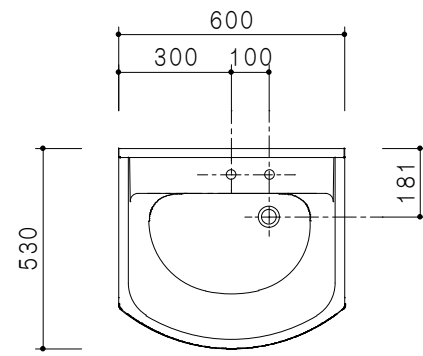

番号	品名	型名	数
①	洗面ユニット	Y5-60AW □	1
②	ミラー	Y5-60MK	1

平面図

立面図

断面図

給水給湯推奨位置