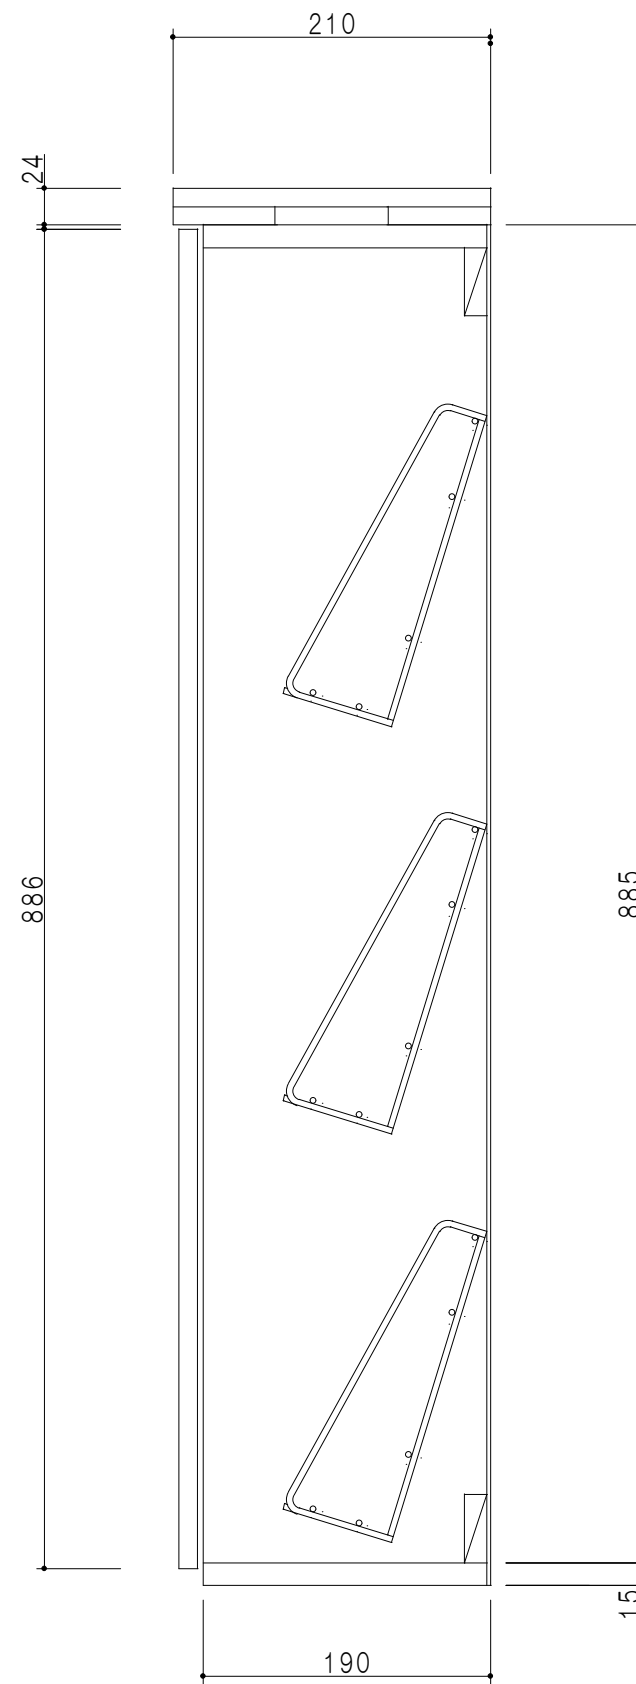

立面図

断面図

仕 様	
カウンター	メラミン化粧パーティクルボード 24 t
扉	両面化粧パーティクルボード 12 t
側 板	メラミン化粧パーティクルボード 12 t
地 板	片面化粧パーティクルボード 15 t
背 板	カラーMDF 2.5 t
棚 板	コーティング網棚 3段
丁 番	ワンタッチスライド式丁番
把 手	アルミー文字把手

扉 色/Y4	
W	ホワイト
M	木 目

名 称  
薄型玄関収納 フロアユニット

図面名称  
Y4-75TF □

SCALE  
1/5

DATA  
2014.09.04

CHECKED  
DRAWING  
M. I

SHEET NO.