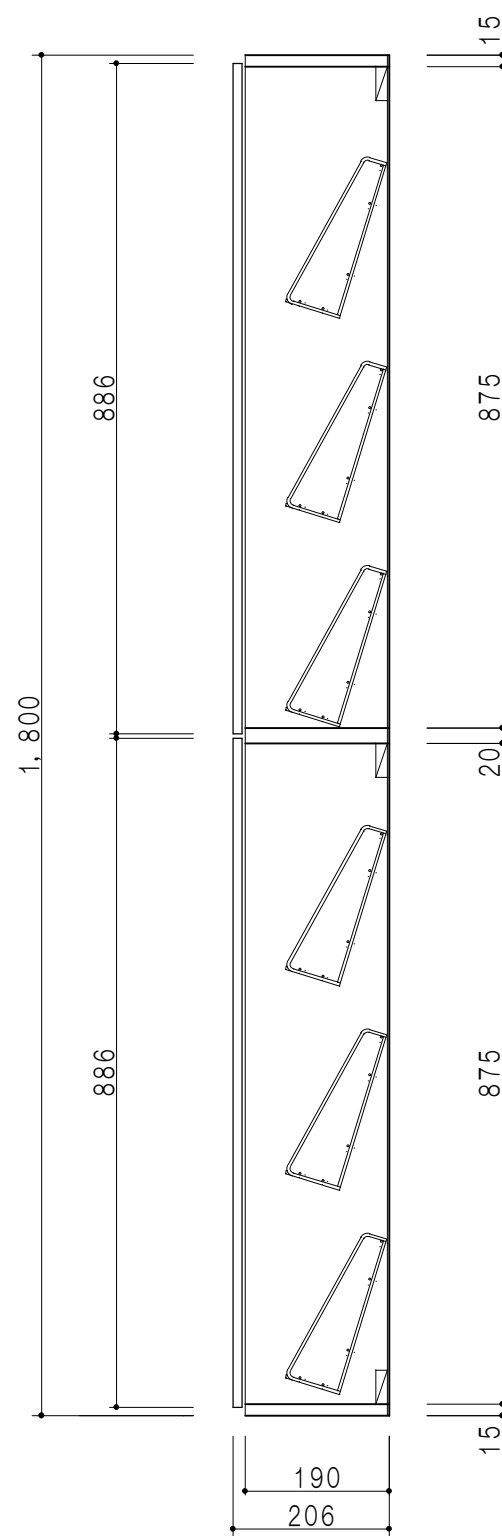

立面図

断面図

仕 様	
天 板	片面化粧パーティクルボード 15 t
扉	両面化粧パーティクルボード 12 t
側 板	メラミン両面化粧パーティクルボード 12 t
地 板	片面化粧パーティクルボード 15 t
背 板	カラーMDF 2.5 t
中仕切板	両面フラッシュ20 t
棚 板	コーティング網棚 6段
丁 番	ワンタッチスライド式丁番
把 手	アルミー文字把手

扉 色/Y4	
W	ホワイト
M	木 目

名 称  
薄型玄関収納 トールユニット

図面名称  
Y4-45TTL □

SCALE  
1/10

DATA  
2014. 10. 01

CHECKED  
DRAWING  
M. I

SHEET NO.