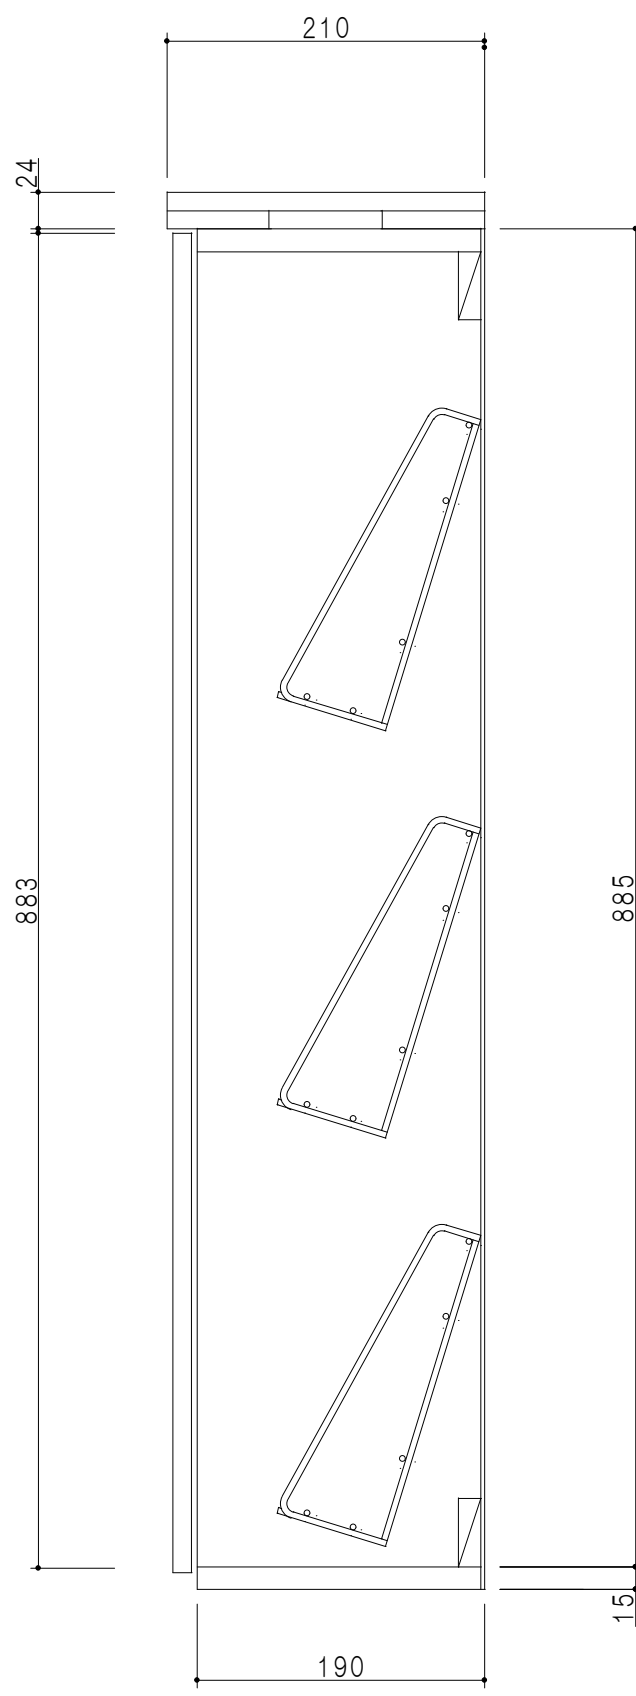

立面図

断面図

仕 様	
カウンター	メラミン化粧パーティクルボード 24 t
扉	両面化粧パーティクルボード 12 t
側 板	メラミン化粧パーティクルボード 12 t
地 板	片面化粧パーティクルボード 15 t
背 板	カラーMDF 2.5 t
棚 板	コーティング網棚 3段
丁 番	ワンタッチスライド式丁番
把 手	アルミー文字把手

扉 色/Y4	
W	ホワイト
M	木 目

名 称
薄型玄関収納 フロアユニット

図面名称
Y4-45TFR □

SCALE
1/5

DATA
2014.09.04

CHECKED
DRAWING
M. I

SHEET NO.