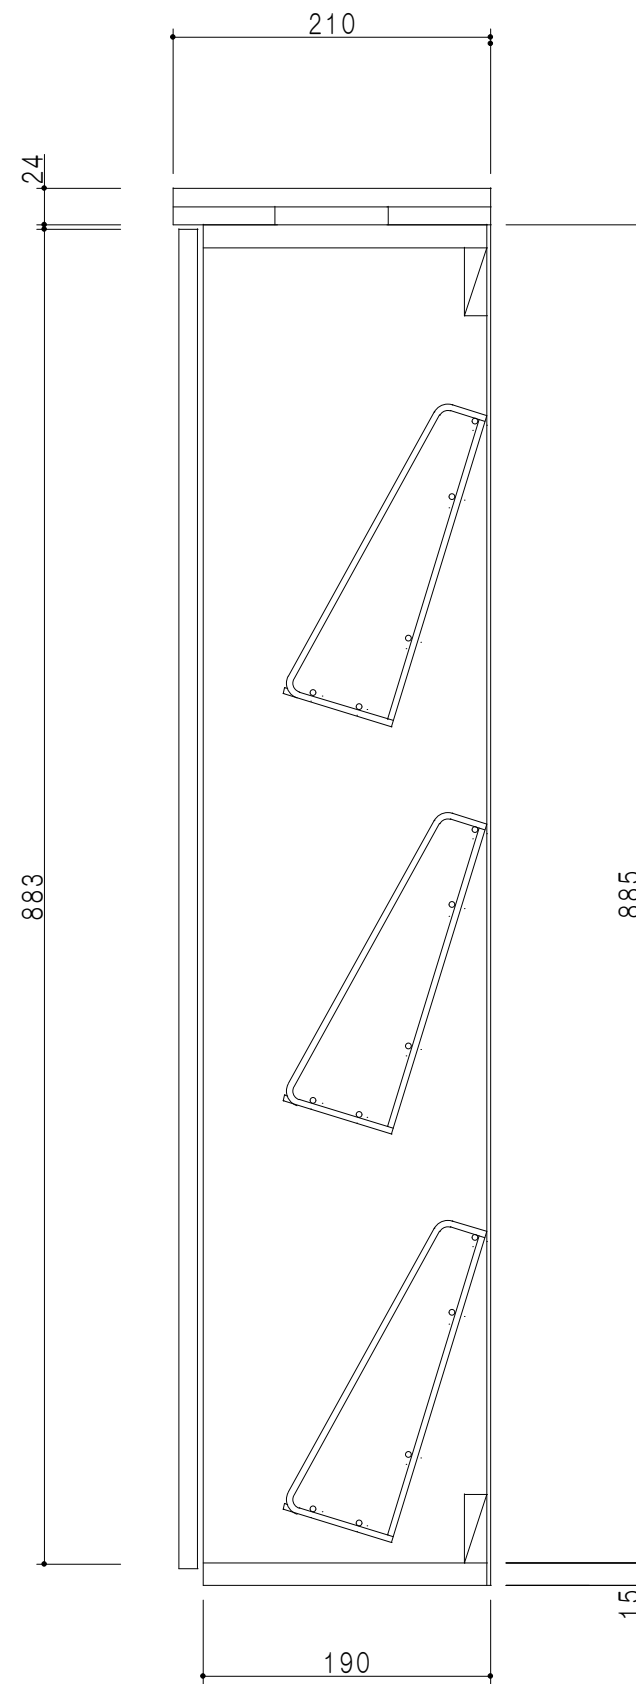

立面図

断面図

仕 様	
カウンター	メラミン化粧パーティクルボード 24 t
扉	両面化粧パーティクルボード 12 t
側 板	メラミン化粧パーティクルボード 12 t
地 板	片面化粧パーティクルボード 15 t
背 板	カラーMDF 2.5 t
棚 板	コーティング網棚 3段
丁 番	ワンタッチスライド式丁番
把 手	アルミー文字把手

扉 色/Y4	
W	ホワイト
M	木 目

名 称  
薄型玄関収納 フロアユニット

図面名称  
Y4-45TFL □

SCALE  
1/5

DATA  
2014.09.04

CHECKED  
DRAWING  
M. I

SHEET NO.