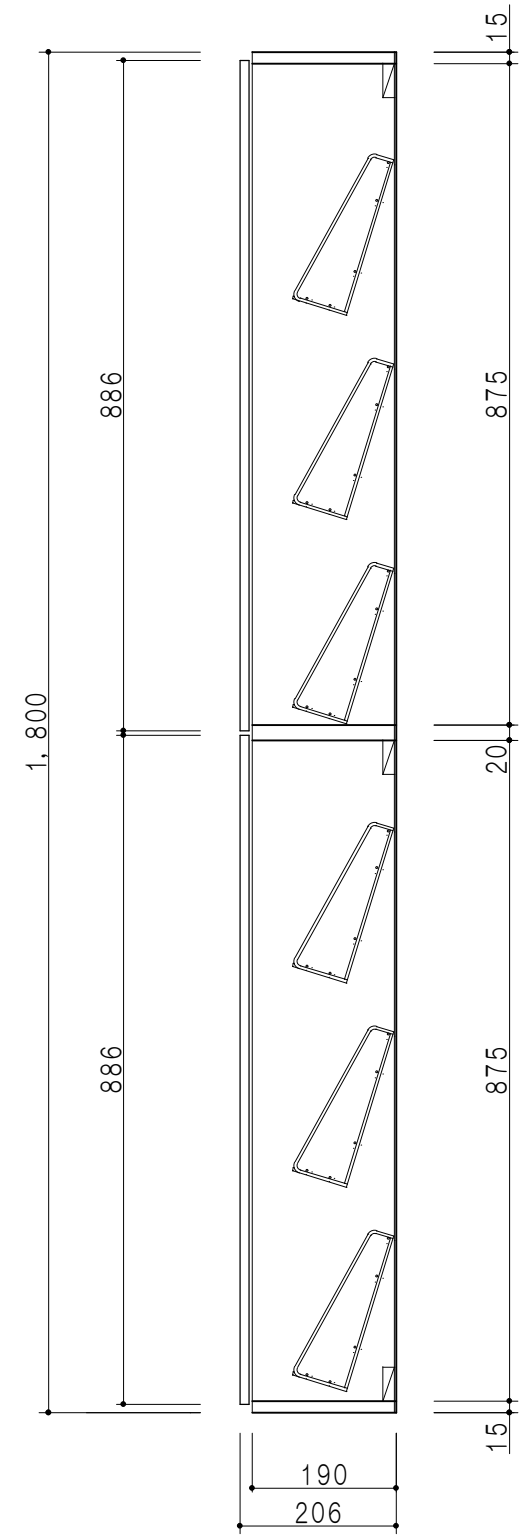

立面図

断面図

仕 様	
天 板	片面化粧パーティクルボード 15 t
扉	両面化粧パーティクルボード 12 t
側 板	メラミン両面化粧パーティクルボード 12 t
地 板	片面化粧パーティクルボード 15 t
背 板	カラーMDF 2.5 t
中仕切板	両面フラッシュ20 t
棚 板	コーティング網棚 6段
丁 番	ワンタッチスライド式丁番
把 手	アルミー文字把手

扉 色/Y4	
W	ホワイト
M	木 目

名 称  
薄型玄関収納 トールユニット

図面名称  
Y4-30TTR □

SCALE  
1/10

DATA  
2014. 10. 01

CHECKED  
DRAWING  
M. I

SHEET NO.