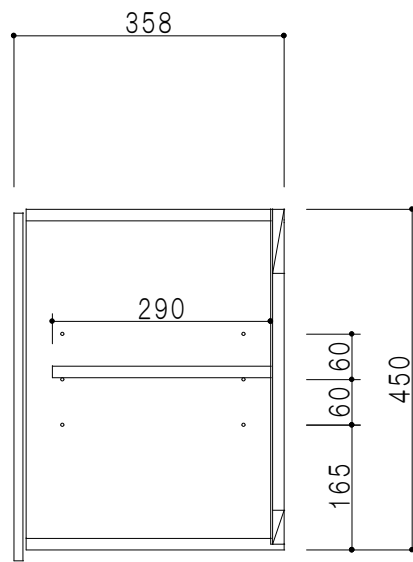

平面図

立面図

断面図

背面図

仕様	
天板	片面化粧パーティクルボード 15 t
左側板	両面化粧パーティクルボード 12 t
右側板	両面化粧パーティクルボード 12 t
見上板	低圧メラミン化粧パーティクルボード 15 t
背板	カラーMDF・落とし込み
扉	両面化粧パーティクルボード 12 t
丁番	ワンタッチスライド式丁番
棚板	可動式 棚板 15 t
把手	アルミー文字把手

扉色/S5		扉色/Y3	
IW	アイスホワイト	W	ホワイト
BR	ブライトレッド	M	木目
ME	チーク		
BE	ブラック		

名称
玄関収納用吊戸棚 高さ45cmタイプ

図面名称
Y3(S5)-75U □

SCALE
1/10

DATA
2014.08.29

CHECKED
DRAWING
M. I

SHEET NO.