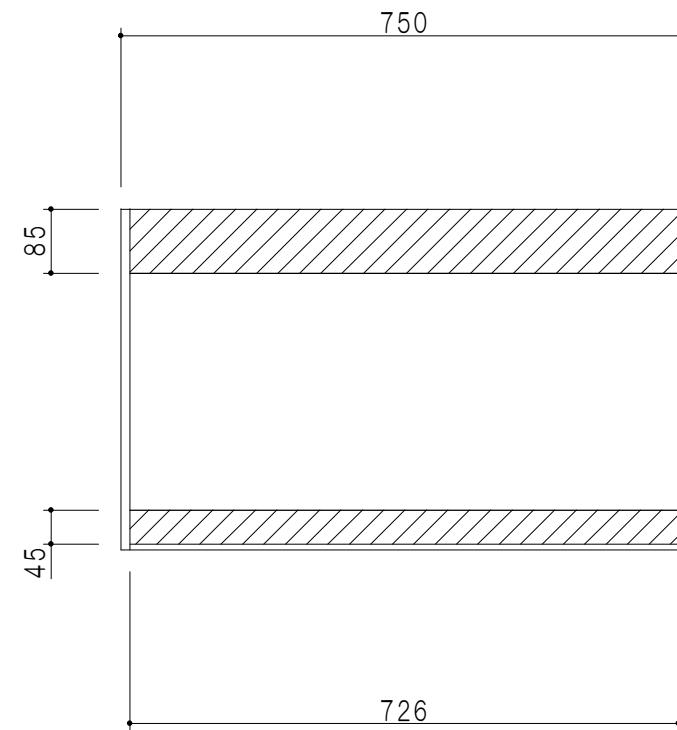

平面図

立面図

断面図

背面図

仕様	
天板	片面化粧パーティクルボード 15 t
左側板	両面化粧パーティクルボード 12 t
右側板	両面化粧パーティクルボード 12 t
見上板	低圧メラミン化粧パーティクルボード 15 t
背板	カラーMDF・落とし込み
扉	両面化粧パーティクルボード 12 t
丁番	ワンタッチスライド式丁番
棚板	可動式 棚板 15 t
把手	アルミー文字把手

扉色/S5		扉色/Y3	
IW	アイスホワイト	W	ホワイト
BR	ブライトレッド	M	木目
ME	チーク		
BE	ブラック		

名称
玄関収納用吊戸棚 高さ45cmタイプ

図面名称
Y3(S5)-75U □

SCALE
1/10

DATA
2014.08.29

CHECKED
DRAWING
M. I

SHEET NO.