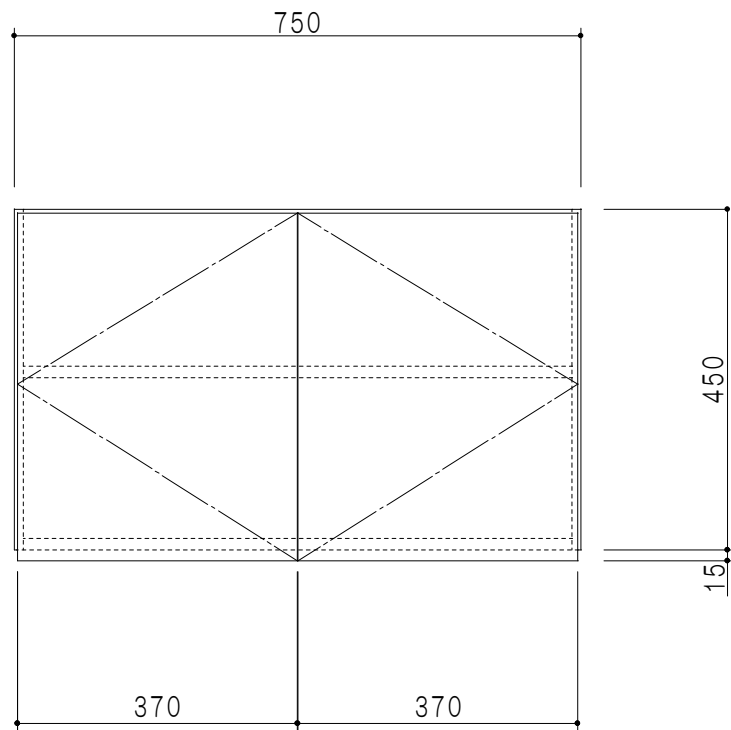

平面図

立面図

断面図

背面図

仕様	
天板	片面化粧パーティクルボード 15 t
左側板	両面化粧パーティクルボード 12 t
右側板	両面化粧パーティクルボード 12 t
見上板	低圧メラミン化粧パーティクルボード 15 t
背板	カラーMDF・落とし込み
扉	両面化粧パーティクルボード 12 t
丁番	ワンタッチスライド式丁番
棚板	可動式 棚板 15 t
把手	アルミー文字把手

扉色/S5		扉色/Y3	
IW	アイスホワイト	W	ホワイト
BR	ブライトレッド	M	木目
ME	チーク		
BE	ブラック		

名称
玄関収納用吊戸棚 高さ45cmタイプ

図面名称
Y3(S5)-75U □

SCALE
1/10

DATA
2014.08.29

CHECKED
DRAWING
M. I

SHEET NO.