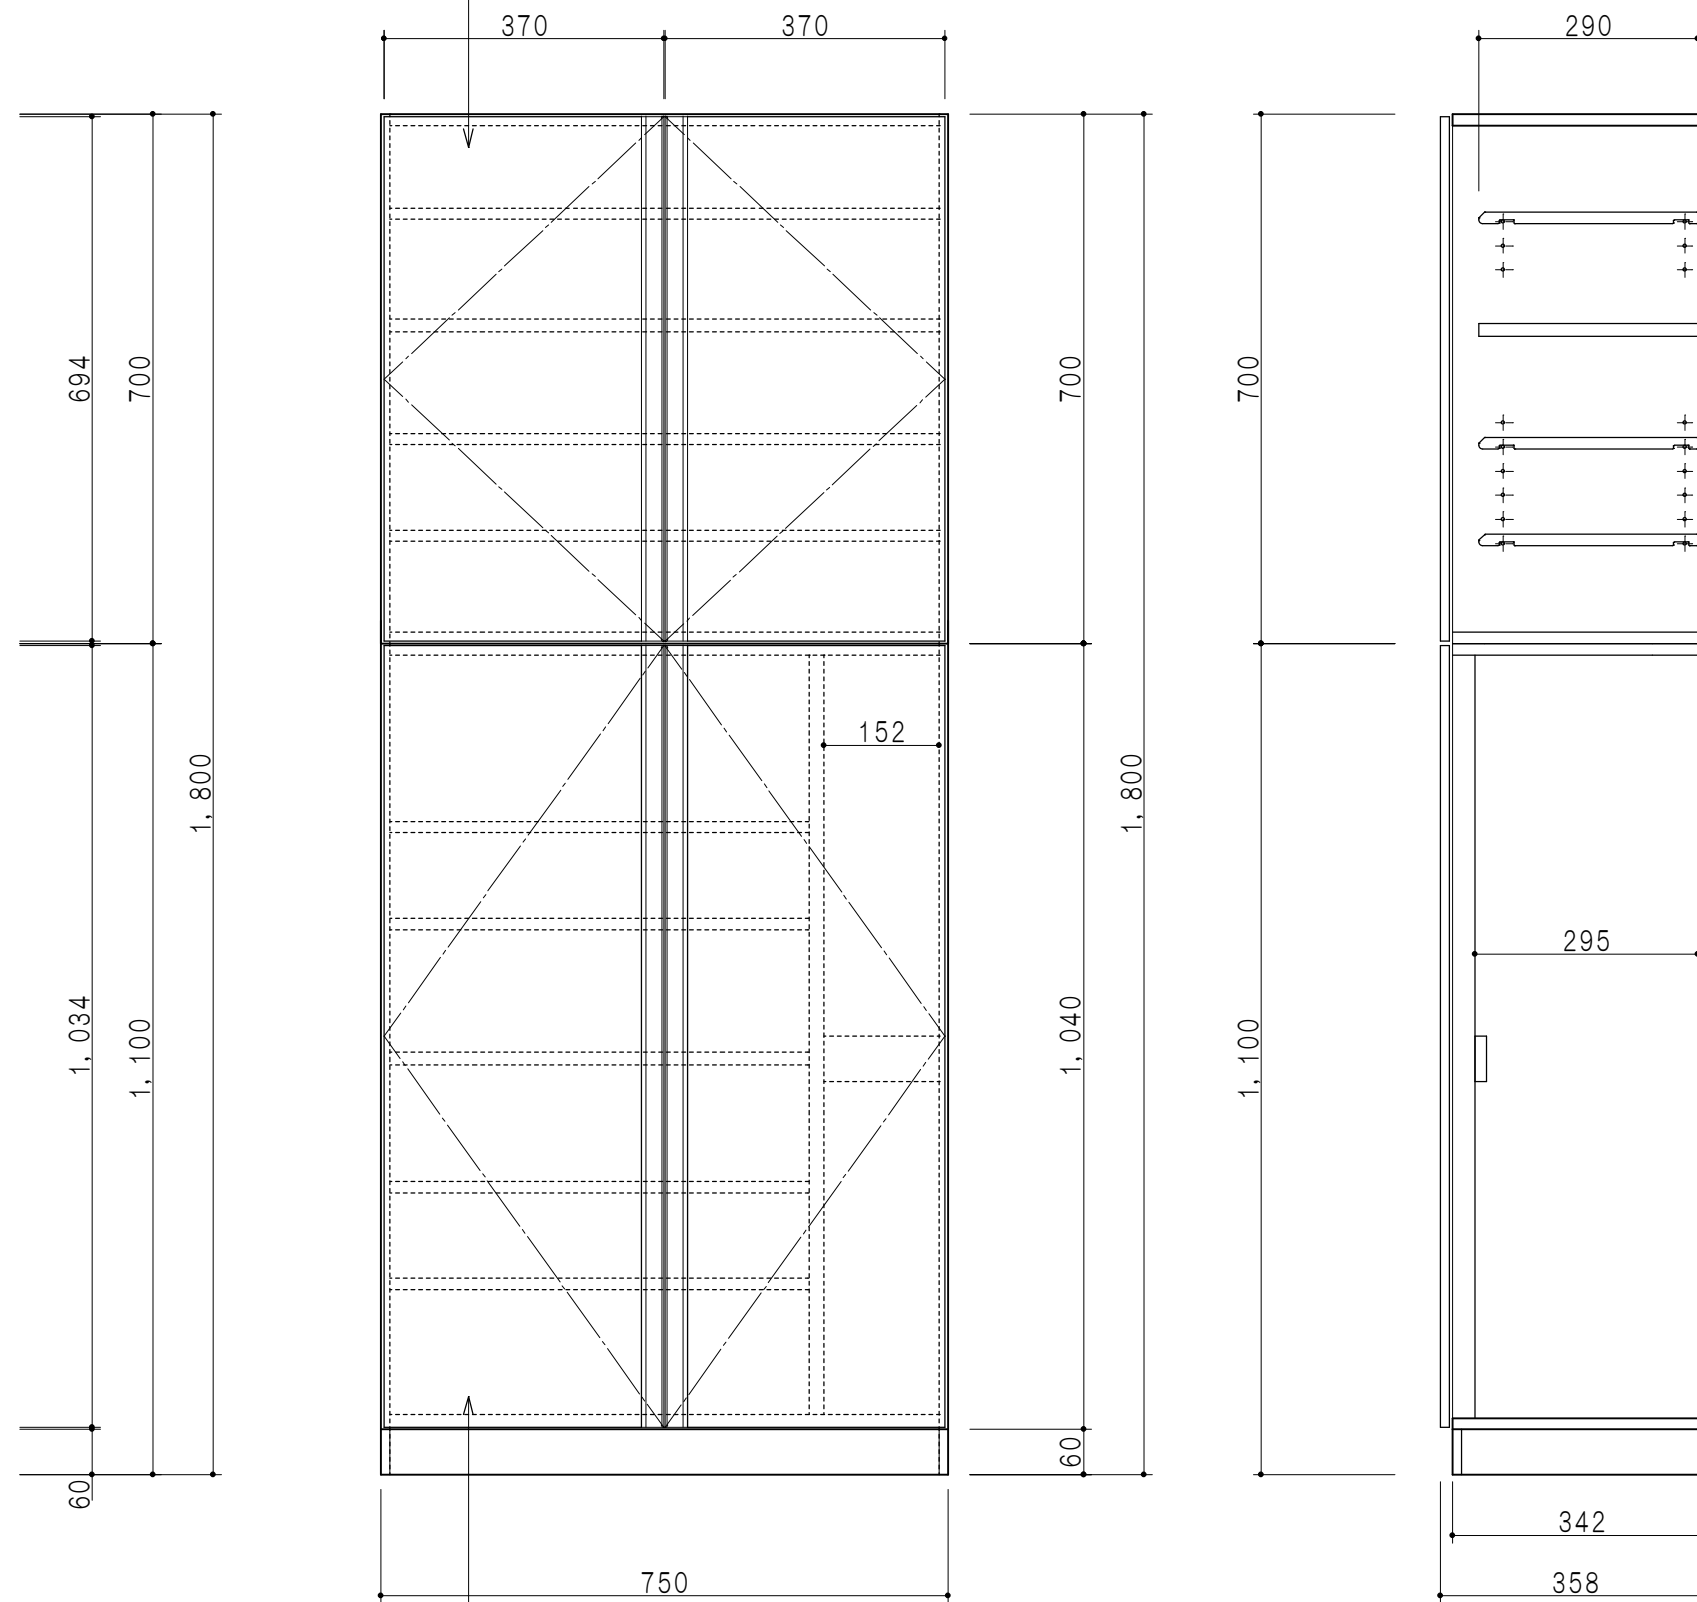

Y3(S5)-75TUS
 トールユニット上台

断面図

Y3(S5)-75FT
 トールユニット下台

立面図

断面図

仕様	
天板・地板	片面化粧パーティクルボード 15t
扉	両面化粧パーティクルボード 12t
側板	両面化粧パーティクルボード 12t
台輪	メラミン化粧パーティクルボード 15t
背板	カラーMDF・落し込み
下台中仕切	両面フラッシュ カラーMDF 20t
棚板	樹脂製棚板 t15 8枚 可動式
丁番	ワンタッチスライド式丁番
把手	アルミ文字把手

扉色/S5		扉色/Y3	
IW	アイスホワイト	W	ホワイト
BR	ブライトレッド	M	木目
ME	チーク		
BE	ブラック		

名称
 玄関収納 トールユニット(下台+上台)

図面名称
 Y3(S5)-75FT□+Y3(S5)-75TUS□

SCALE
 1/10

DATA
 2014.09.04

CHECKED
 DRAWING
 M. I

SHEET NO.