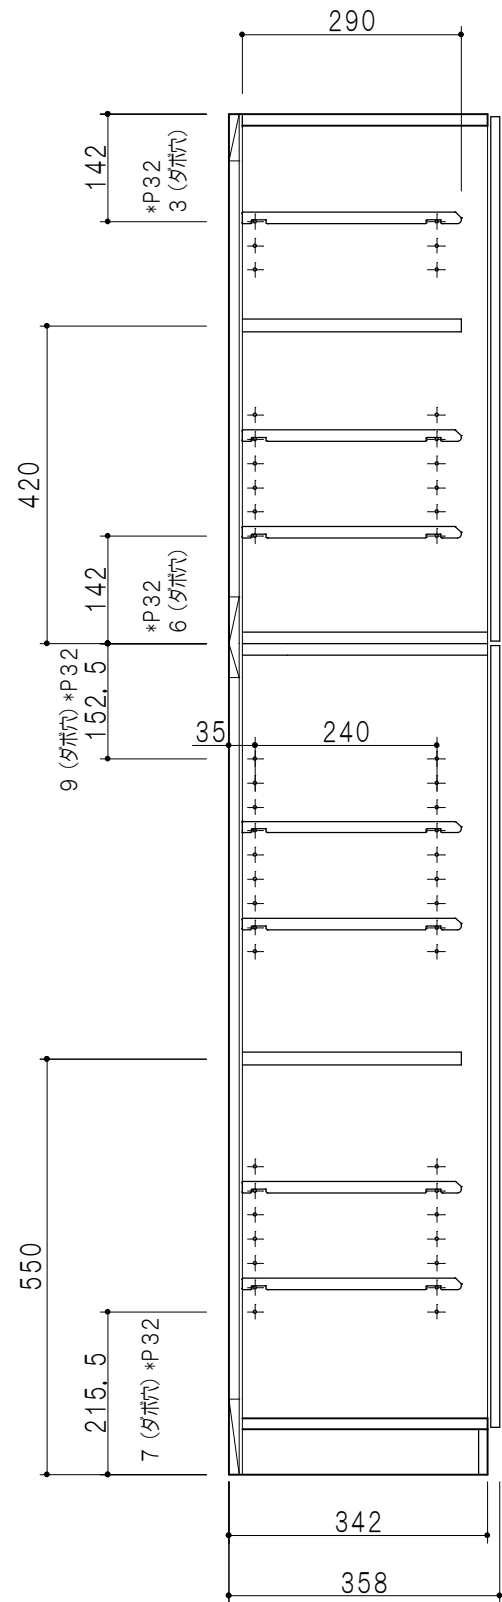

Y3(S5)-75TUS
 トールユニット上台

断面図

Y3(S5)-75FT
 トールユニット下台

立面図

断面図

仕様	
天板・地板	片面化粧パーティクルボード 15t
扉	両面化粧パーティクルボード 12t
側板	両面化粧パーティクルボード 12t
台輪	メラミン化粧パーティクルボード 15t
背板	カラーMDF・落し込み
下台中仕切	両面フラッシュ カラーMDF 20t
棚板	樹脂製棚板 t15 8枚 可動式
丁番	ワンタッチスライド式丁番
把手	アルミ文字把手

扉色/S5		扉色/Y3	
IW	アイスホワイト	W	ホワイト
BR	ブライトレッド	M	木目
ME	チーク		
BE	ブラック		

名称
 玄関収納 トールユニット(下台+上台)

図面名称
 Y3(S5)-75FT□+Y3(S5)-75TUS□

SCALE
 1/10

DATA
 2014.09.04

CHECKED
 DRAWING
 M. I

SHEET NO.