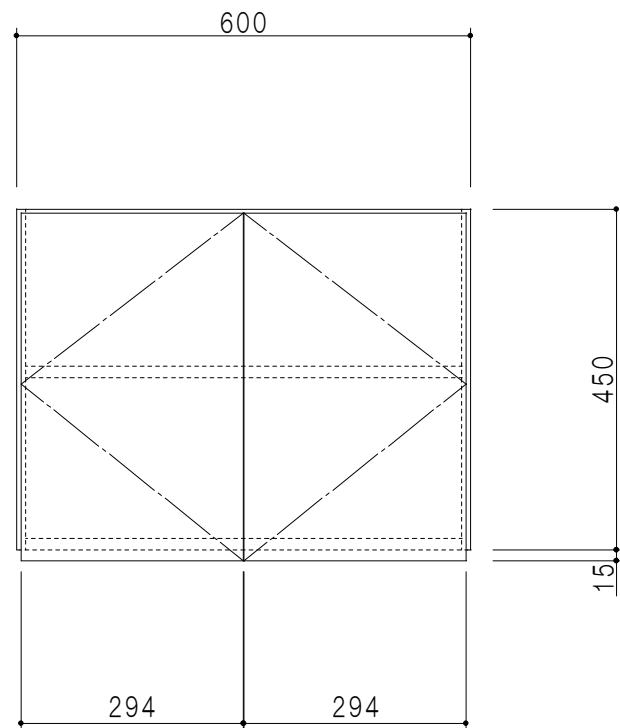

平面図

立面図

断面図

背面図

仕様	
天板	片面化粧パーティクルボード 15 t
左側板	両面化粧パーティクルボード 12 t
右側板	両面化粧パーティクルボード 12 t
見上板	低圧メラミン化粧パーティクルボード 15 t
背板	カラーMDF・落とし込み
扉	両面化粧パーティクルボード 12 t
丁番	ワンタッチスライド式丁番
棚板	可動式 棚板 15 t
把手	アルミー文字把手

扉色/S5		扉色/Y3	
IW	アイスホワイト	W	ホワイト
BR	ブライトレッド	M	木目
ME	チーク		
BE	ブラック		

名称
玄関収納用吊戸棚 高さ45cmタイプ

図面名称
Y3(S5)-60U□

SCALE
1/10

DATA
2014.08.29

CHECKED
DRAWING
M. I

SHEET NO.