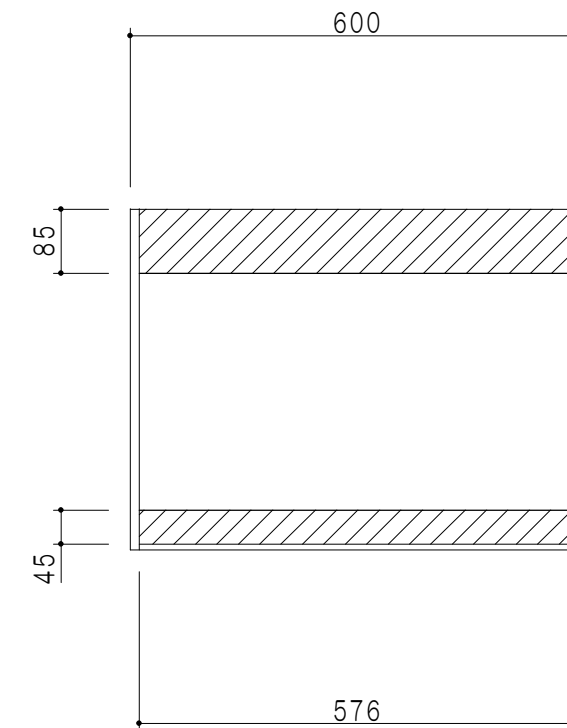

平面図

立面図

断面図

背面図

仕様	
天板	片面化粧パーティクルボード 15 t
左側板	両面化粧パーティクルボード 12 t
右側板	両面化粧パーティクルボード 12 t
見上板	低圧メラミン化粧パーティクルボード 15 t
背板	カラーMDF・落とし込み
扉	両面化粧パーティクルボード 12 t
丁番	ワンタッチスライド式丁番
棚板	可動式 棚板 15 t
把手	アルミー文字把手

扉色/S5		扉色/Y3	
IW	アイスホワイト	W	ホワイト
BR	ブライトレッド	M	木目
ME	チーク		
BE	ブラック		

名称
玄関収納用吊戸棚 高さ45cmタイプ

図面名称
Y3(S5)-60U□

SCALE
1/10

DATA
2014.08.29

CHECKED
DRAWING
M. I

SHEET NO.