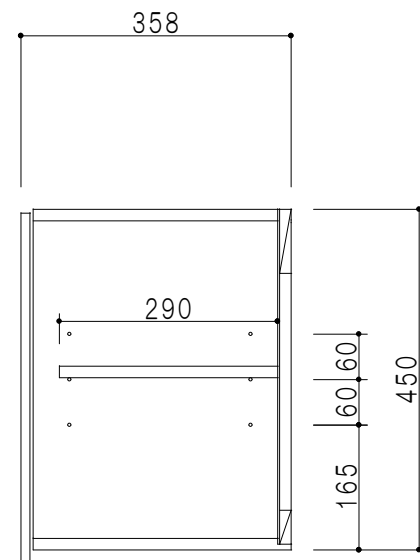

平面図

立面図

断面図

背面図

仕様	
天板	片面化粧パーティクルボード 15 t
左側板	両面化粧パーティクルボード 12 t
右側板	両面化粧パーティクルボード 12 t
見上板	低圧メラミン化粧パーティクルボード 15 t
背板	カラーMDF・落とし込み
扉	両面化粧パーティクルボード 12 t
丁番	ワンタッチスライド式丁番
棚板	可動式 棚板 15 t
把手	アルミー文字把手

扉色/S5		扉色/Y3	
IW	アイスホワイト	W	ホワイト
BR	ブライトレッド	M	木目
ME	チーク		
BE	ブラック		

名称
玄関収納用吊戸棚 高さ45cmタイプ

図面名称
Y3(S5)-60U□

SCALE
1/10

DATA
2014.08.29

CHECKED
DRAWING
M. I

SHEET NO.