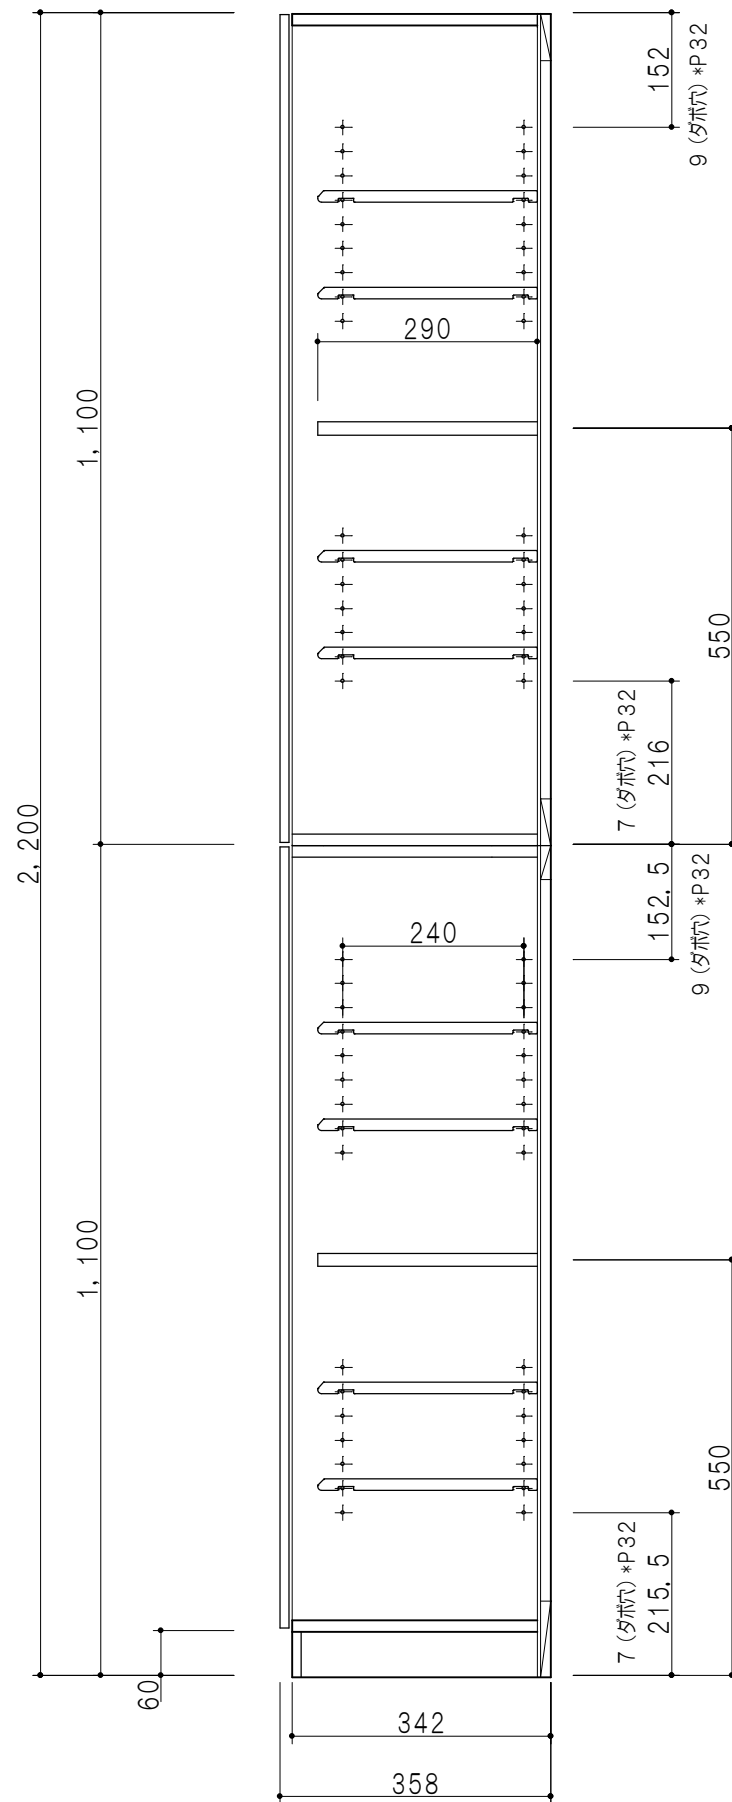

Y3(S5)-30TUL  
 トールユニット上台

Y3(S5)-30FTL  
 トールユニット下台

立面図

断面図

仕様	
天板・地板	片面化粧パーティクルボード 15t
扉	両面化粧パーティクルボード 12t
側板	両面化粧パーティクルボード 12t
台輪	メラミン化粧パーティクルボード 15t
背板	カラーMDF・落し込み
下台 中仕切	両面フラッシュ カラーMDF 20t
棚板	樹脂製棚板 t15 8枚 可動式
丁番	ワンタッチスライド式丁番
把手	アルミー文字把手

扉色/S5		扉色/Y3	
IW	アイスホワイト	W	ホワイト
BR	ブライトレッド	M	木目
ME	チーク		
BE	ブラック		

名称  
 玄関収納 トールユニット (下台+上台)

図面名称  
 Y3(S5)-30FTL□+Y3(S5)-30TUL□

SCALE  
 1/10

DATA  
 2014.09.03

CHECKED  
 DRAWING  
 M. I

SHEET NO.