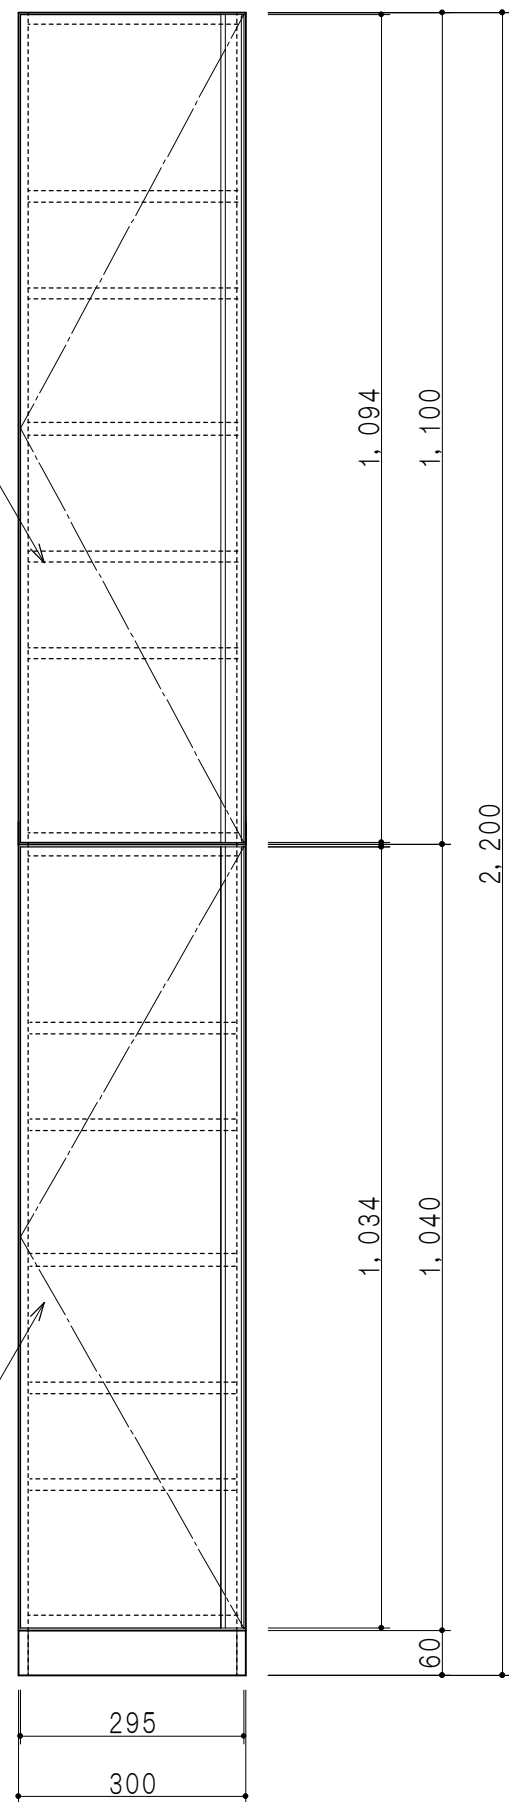

Y3(S5)-30TUL  
 トールユニット上台

Y3(S5)-30FTL  
 トールユニット下台

立面図

断面図

仕様	
天板・地板	片面化粧パーティクルボード 15t
扉	両面化粧パーティクルボード 12t
側板	両面化粧パーティクルボード 12t
台輪	メラミン化粧パーティクルボード 15t
背板	カラーMDF・落し込み
下台 中仕切	両面フラッシュ カラーMDF 20t
棚板	樹脂製棚板 t15 8枚 可動式
丁番	ワンタッチスライド式丁番
把手	アルミー文字把手

扉色/S5		扉色/Y3	
IW	アイスホワイト	W	ホワイト
BR	ブライトレッド	M	木目
ME	チーク		
BE	ブラック		

名称  
 玄関収納 トールユニット (下台+上台)

図面名称  
 Y3(S5)-30FTL□+Y3(S5)-30TUL□

SCALE  
 1/10

DATA  
 2014.09.03

CHECKED  
 DRAWING  
 M. I

SHEET NO.