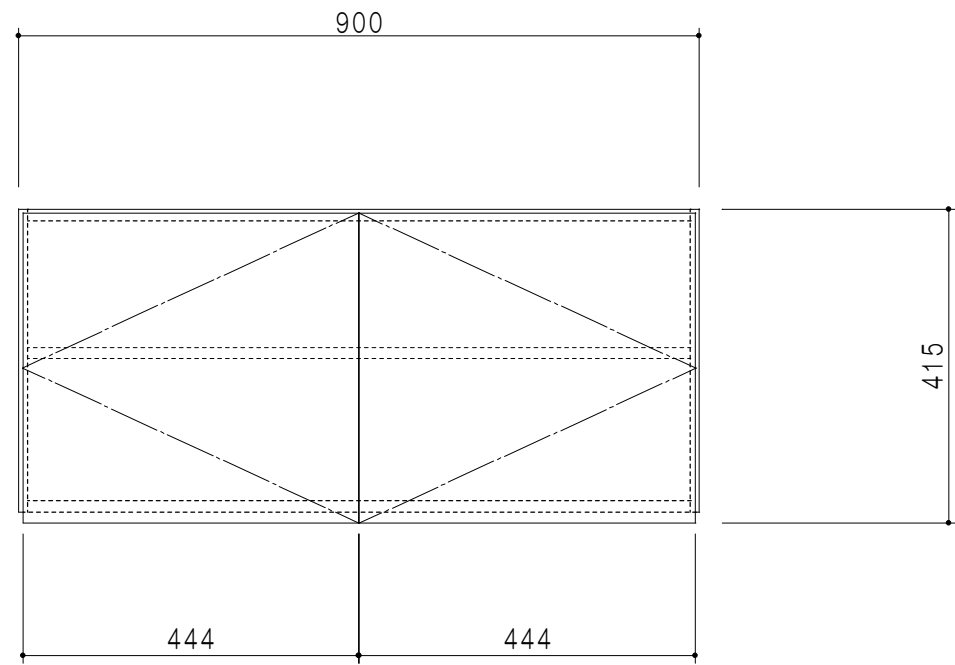

平面図

立面図

断面図

背面図

仕 様	
側 板	メラミン化粧パーティクルボード 12 t
天, 地 板	メラミン化粧パーティクルボード 15 t
背 板	カラーMDF・落とし込み
扉	メラミン化粧パーティクルボード 12 t
丁 番	ワンタッチスライド式丁番
棚 板	両面化粧パーティクルボード 15 t 可動式

扉 色	
M	木 目
W	ホワイト