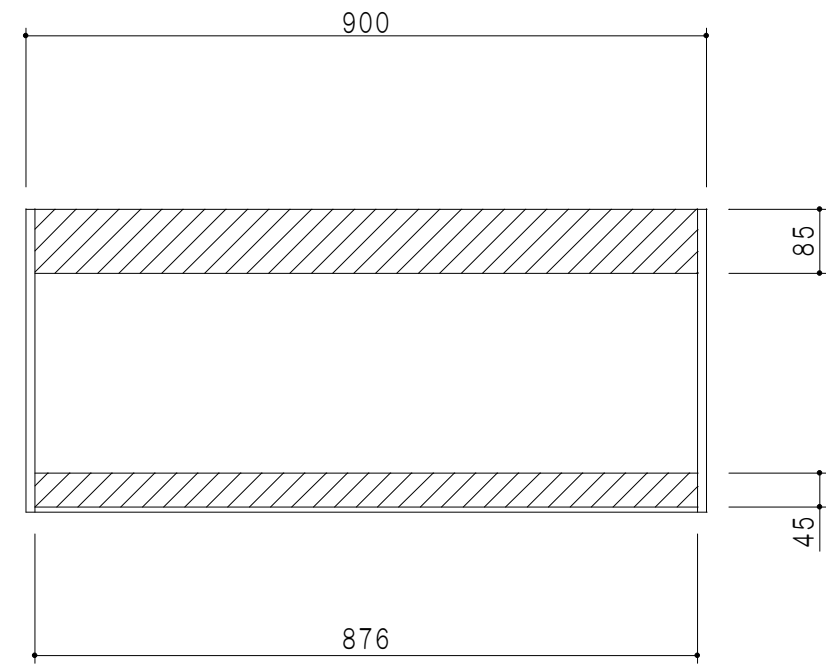

平面図

立面図

断面図

背面図

仕 様	
側 板	メラミン化粧パーティクルボード 12 t
天, 地 板	メラミン化粧パーティクルボード 15 t
背 板	カラーMDF・落とし込み
扉	メラミン化粧パーティクルボード 12 t
丁 番	ワンタッチスライド式丁番
棚 板	両面化粧パーティクルボード 15 t 可動式

扉 色	
M	木 目
W	ホワイト