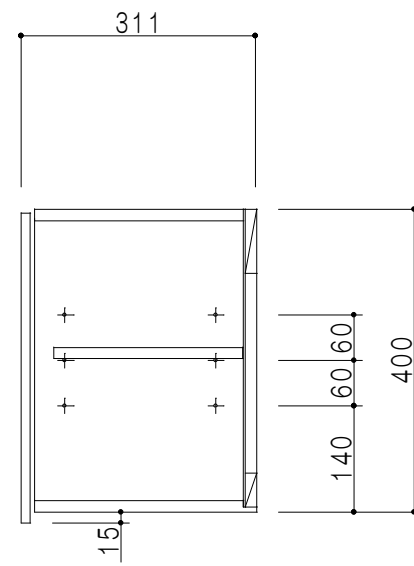

平面図

立面図

断面図

背面図

仕 様	
側 板	メラミン化粧パーティクルボード 12 t
天, 地 板	メラミン化粧パーティクルボード 15 t
背 板	カラーMDF・落とし込み
扉	メラミン化粧パーティクルボード 12 t
丁 番	ワンタッチスライド式丁番
棚 板	両面化粧パーティクルボード 15 t 可動式

扉 色	
M	木 目
W	ホワイト