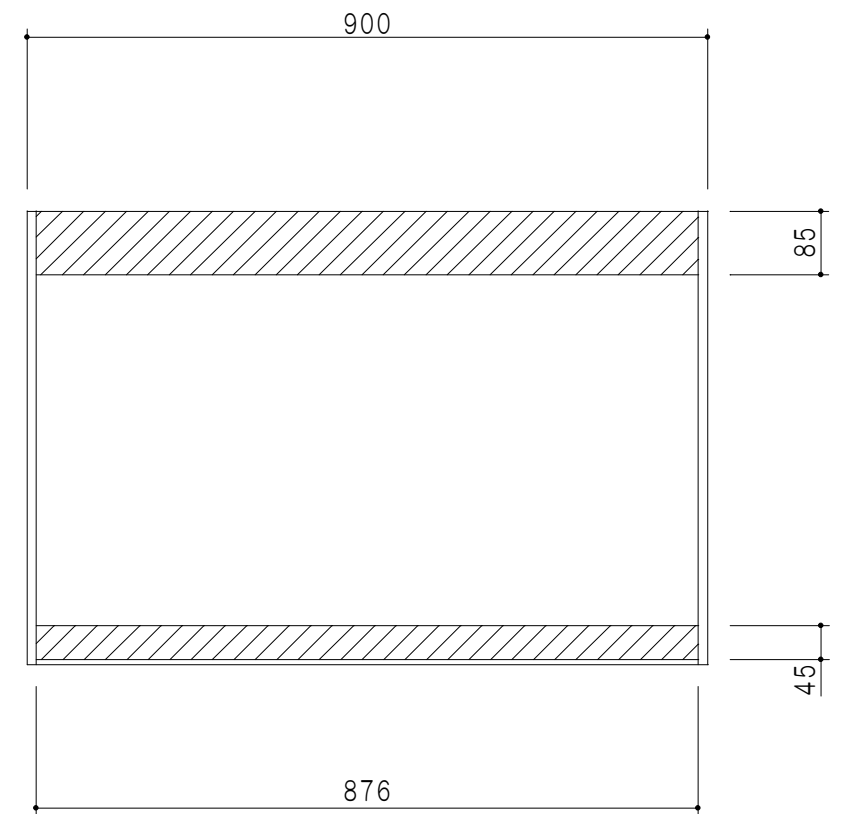

平面図

立面図

断面図

背面図

仕 様	
側 板	メラミン化粧パーティクルボード 12 t
天, 地 板	メラミン化粧パーティクルボード 15 t
背 板	カラーMDF・落とし込み
扉	メラミン化粧パーティクルボード 12 t
丁 番	ワンタッチスライド式丁番
棚 板	両面化粧パーティクルボード 15 t 可動式

扉 色	
M	木 目
W	ホワイト