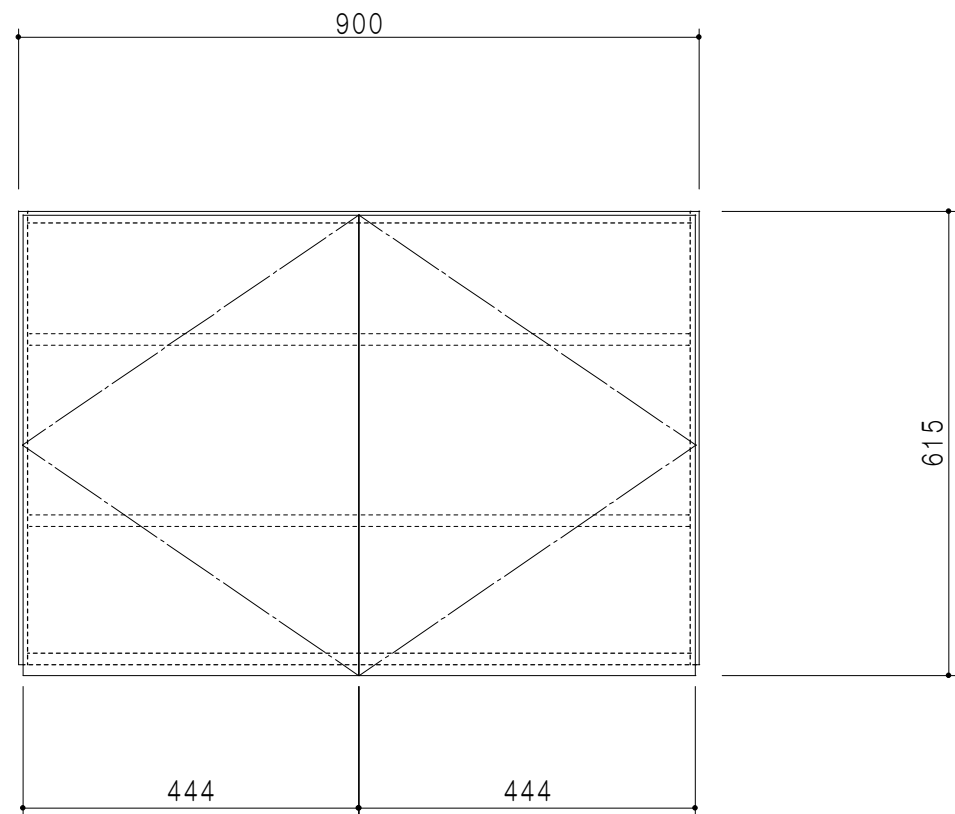

平面図

立面図

断面図

背面図

仕 様	
側 板	メラミン化粧パーティクルボード 12 t
天, 地 板	メラミン化粧パーティクルボード 15 t
背 板	カラーMDF・落とし込み
扉	メラミン化粧パーティクルボード 12 t
丁 番	ワンタッチスライド式丁番
棚 板	両面化粧パーティクルボード 15 t 可動式

扉 色	
M	木 目
W	ホワイト