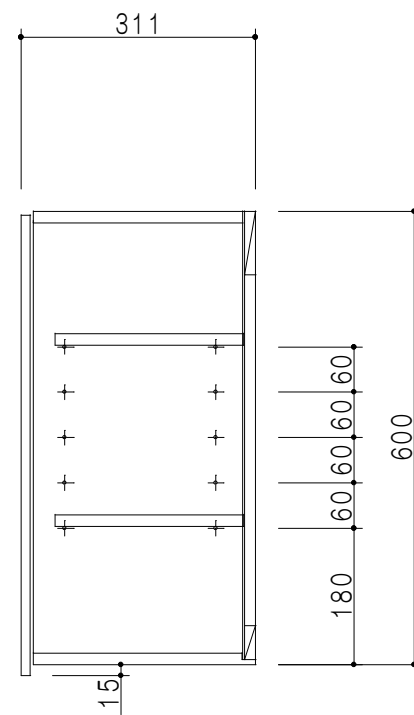

平面図

立面図

断面図

背面図

仕 様	
側 板	メラミン化粧パーティクルボード 12 t
天, 地 板	メラミン化粧パーティクルボード 15 t
背 板	カラーMDF・落とし込み
扉	メラミン化粧パーティクルボード 12 t
丁 番	ワンタッチスライド式丁番
棚 板	両面化粧パーティクルボード 15 t 可動式

扉 色	
M	木 目
W	ホワイト